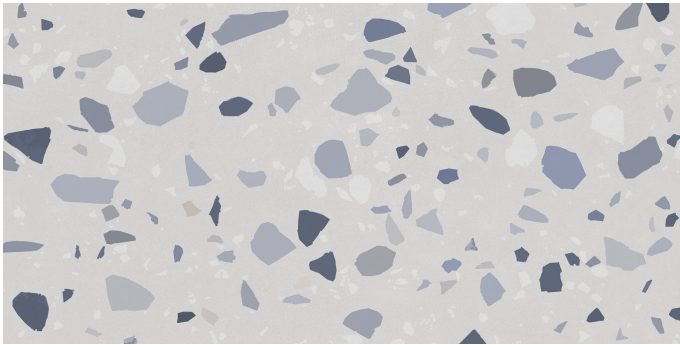

# Serie Gravity

# Gravity Stone Pearl Mate 60x120 SI Rc

60x120 SL RC

## Datos técnicos

Serie: GRAVITY  
 Producto: Gravity Stone Pearl Mate 60x120 SI Rc  
 Formato: 60x120 SL RC  
 Grupo Ventas: G.89  
 Tipo : PORCELANICO

Tipo pasta: Masa Coloreada  
 Deslizamiento R: No aplica  
 Clase:  
 UPEC: No aplica  
 Acabado: MATE