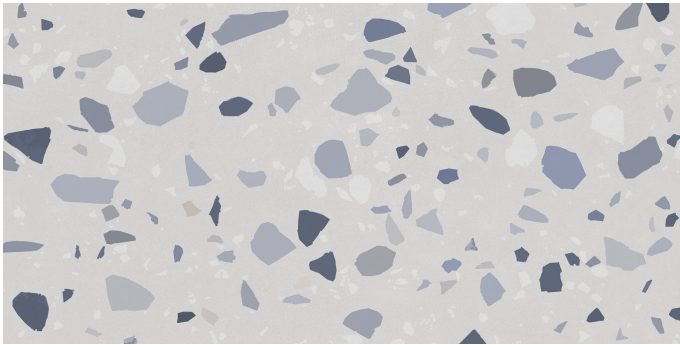

# Serie Gravity

# Gravity Stone Pearl Mate 60x120 SI Rc

60x120 SL RC

## Datos técnicos

Serie: GRAVITY

Producto: Gravity Stone Pearl Mate 60x120 SI Rc

Formato: 60x120 SL RC

Grupo Ventas: G.89

Tipo : PORCELANICO

Tipo pasta: Masa Coloreada

Deslizamiento R: No aplica