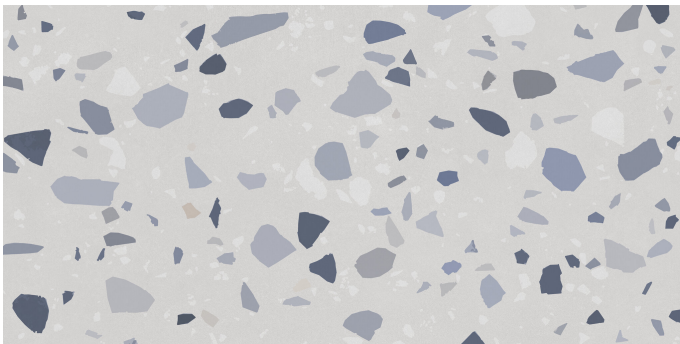

Serie Gravity

Gravity Stone Pearl Mate 60x120 SI Rc

60x120 SL RC

Datos técnicos

Serie: GRAVITY
 Producto: Gravity Stone Pearl Mate 60x120 SI Rc
 Formato: 60x120 SL RC
 Grupo Ventas: G.89
 Tipo: PORCELANICO

Tipo pasta: Masa Coloreada
 Deslizamiento R: No aplica
 Clase:
 UPEC: No aplica
 Acabado: MATE

Formato	Tipo producto	Pzs./caja	m2/caja	Kg/caja	Cajas/palet	M2/Palet	Kg/palet
60x120 SL RC	Decorado	2	1,440	29,500	36,000	51,840	1062,000