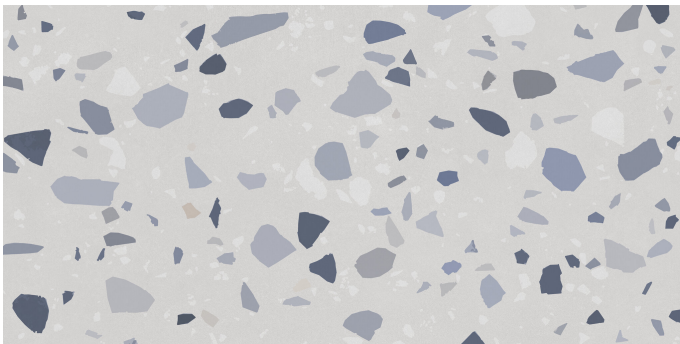

Serie Gravity

Gravity Stone Pearl Mate 60x120 SI Rc

60x120 SL RC

Datos técnicos

Serie: GRAVITY

Producto: Gravity Stone Pearl Mate 60x120 SI Rc

Formato: 60x120 SL RC

Grupo Ventas: G.89

Tipo: PORCELANICO

Tipo pasta: Masa Coloreada

Deslizamiento R: No aplica

Clase:

UPEC: No aplica

Acabado: MATE

Formato	Tipo producto	Pzs./caja	m2/caja	Kg/caja	Cajas/palet	M2/Palet	Kg/palet
60x120 SL RC	Decorado	2	1,440	29,500	36,000	51,840	1062,000