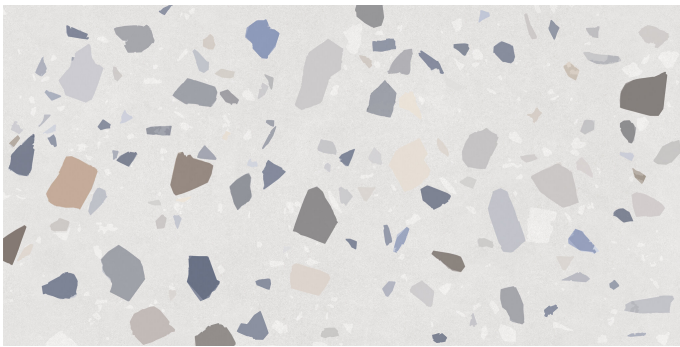

# Serie Gravity

# Gravity Stone White Mate 60x120 SI Rc

60x120 SL RC

## Datos técnicos

Serie: GRAVITY  
 Producto: Gravity Stone White Mate 60x120 SI Rc  
 Formato: 60x120 SL RC  
 Grupo Ventas: G.89  
 Tipo : PORCELANICO

Tipo pasta: Masa Coloreada  
 Deslizamiento R: No aplica  
 Clase:  
 UPEC: No aplica  
 Acabado: MATE