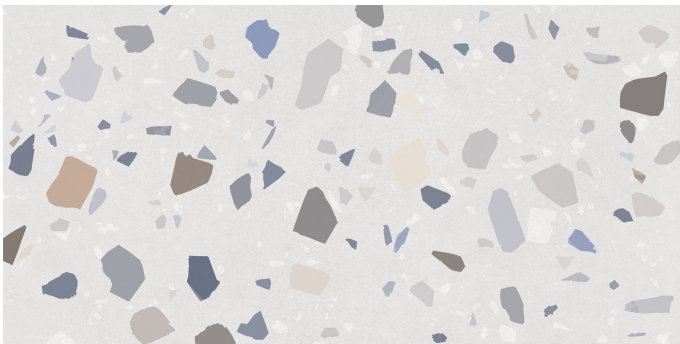

Serie Gravity

Gravity Stone White Mate 60x120 SI Rc

60x120 SL RC

Datos técnicos

Serie: GRAVITY
 Producto: Gravity Stone White Mate 60x120 SI Rc
 Formato: 60x120 SL RC
 Grupo Ventas: G.89
 Tipo : PORCELANICO

Tipo pasta: Masa Coloreada
 Deslizamiento R: No aplica
 Clase:
 UPEC: No aplica
 Acabado: MATE

Formato	Tipo producto	Pzs./caja	m2/caja	Kg/caja	Cajas/palet	M2/Palet	Kg/palet
60x120 SL RC	Decorado	2	1,440	29,500	36,000	51,840	1062,000