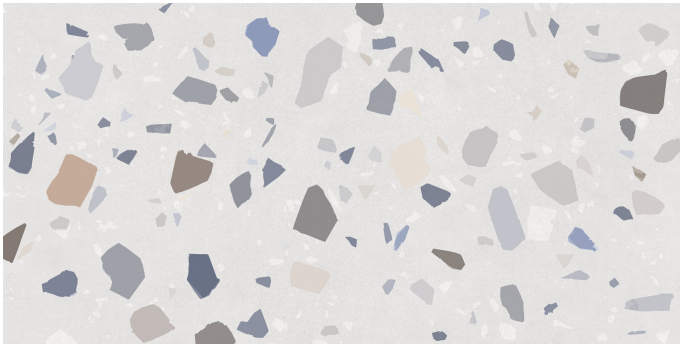

Serie Gravity

Gravity Stone White Mate 60x120 SI Rc

60x120 SL RC

Datos técnicos

Serie: GRAVITY

Producto: Gravity Stone White Mate 60x120 SI Rc

Formato: 60x120 SL RC

Grupo Ventas: G.89

Tipo: PORCELANICO

Tipo pasta: Masa Coloreada

Deslizamiento R: No aplica

Clase:

UPEC: No aplica

Acabado: MATE

Formato	Tipo producto	Pzs./caja	m2/caja	Kg/caja	Cajas/palet	M2/Palet	Kg/palet
60x120 SL RC	Decorado	2	1,440	29,500	36,000	51,840	1062,000