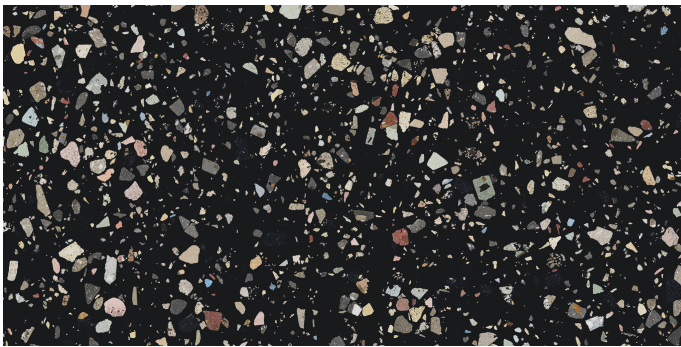

Serie **Gemstone**

Gemstone Black Pulido Granilla 60x120 Rc

60x120 RC

Datos técnicos

Serie: GEMSTONE

Producto: Gemstone Black Pulido Granilla 60x120 Rc

Formato: 60x120 RC

Grupo Ventas: G.155