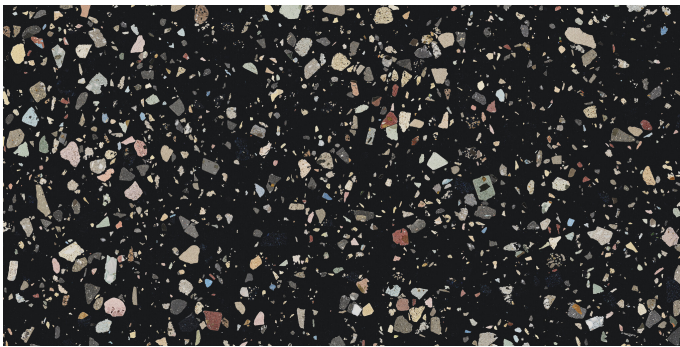

Serie Gemstone

Gemstone Black Pulido Granilla 60x120 Rc

60x120 RC

Datos técnicos

Serie: GEMSTONE

Producto: Gemstone Black Pulido Granilla 60x120 Rc

Formato: 60x120 RC

Grupo Ventas: G.155