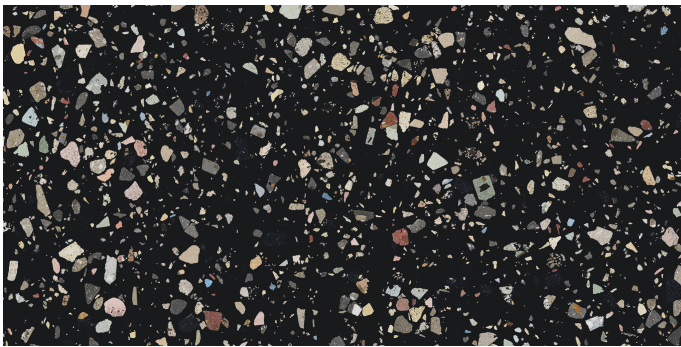

Serie Gemstone

Gemstone Black Pulido Granilla 60x120 Rc

60x120 RC

Datos técnicos

Serie: GEMSTONE

Producto: Gemstone Black Pulido Granilla 60x120 Rc

Formato: 60x120 RC

Grupo Ventas: G.155