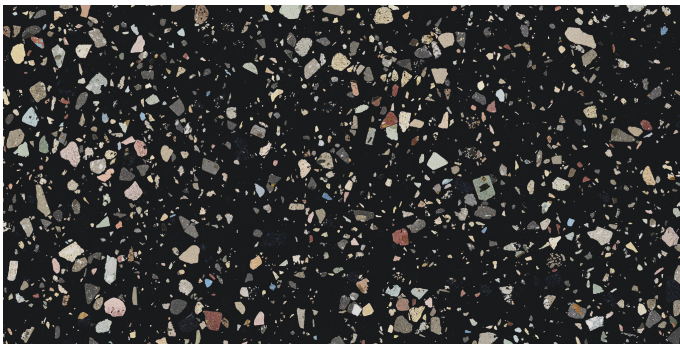

Serie Gemstone

Gemstone Black Pulido Granilla 60x120 Rc

60x120 RC

Datos técnicos

Serie: GEMSTONE

Producto: Gemstone Black Pulido Granilla 60x120 Rc

Formato: 60x120 RC

Grupo Ventas: G.155