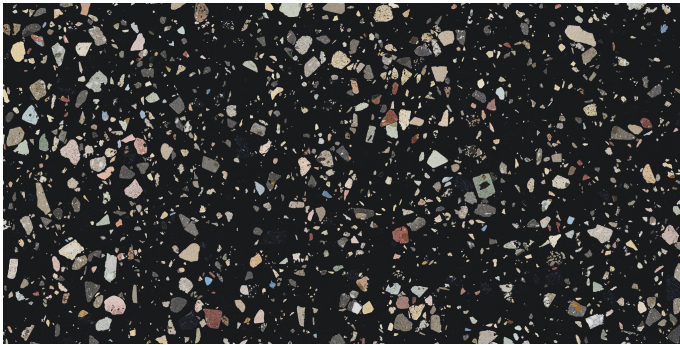

Serie Gemstone

Gemstone Black Pulido Granilla 60x120 Rc

60x120 RC

Datos técnicos

Serie: GEMSTONE

Producto: Gemstone Black Pulido Granilla 60x120 Rc

Formato: 60x120 RC

Grupo Ventas: G.155