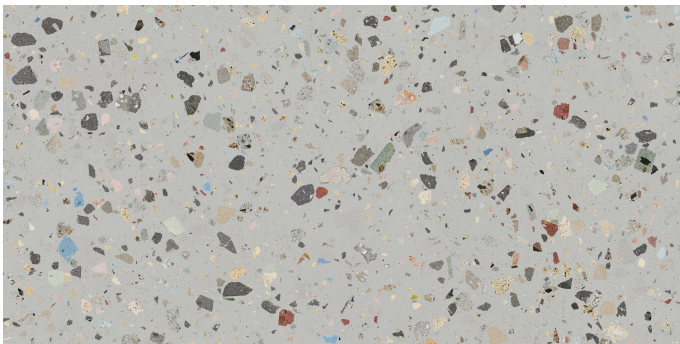

Serie Gemstone

Gemstone Grey Pulido Granilla 60x120 Rc

60x120 RC

Datos técnicos

Serie: GEMSTONE

Producto: Gemstone Grey Pulido Granilla 60x120 Rc

Formato: 60x120 RC

Grupo Ventas: G.155