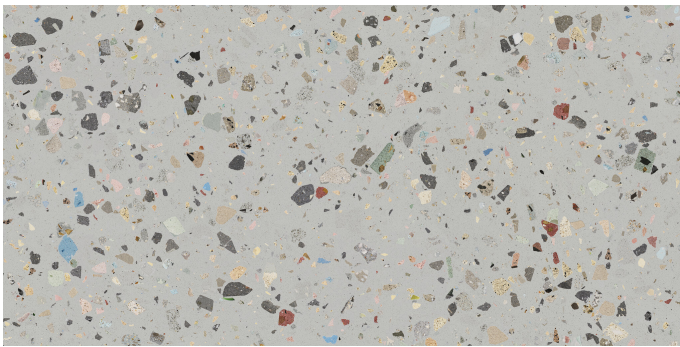

# Serie Gemstone

# Gemstone Grey Pulido Granilla 60x120 Rc

60x120 RC

## Datos técnicos

Serie: GEMSTONE

Producto: Gemstone Grey Pulido Granilla 60x120 Rc

Formato: 60x120 RC

Grupo Ventas: G.155

Tipo: PORCELANICO

Tipo pasta: Pasta Neutra

Deslizamiento R: No aplica