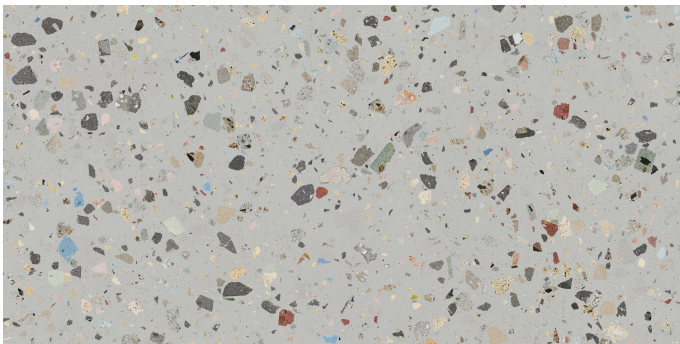

Serie Gemstone

Gemstone Grey Pulido Granilla 60x120 Rc

60x120 RC

Datos técnicos

Serie: GEMSTONE

Producto: Gemstone Grey Pulido Granilla 60x120 Rc

Formato: 60x120 RC

Grupo Ventas: G.155

Tipo: PORCELANICO

Tipo pasta: Pasta Neutra

Deslizamiento R: No aplica

Clase:

UPEC: No aplica

Acabado: PULIDO PREMIUM

Formato	Tipo producto	Pzs./caja	m2/caja	Kg/caja	Cajas/palet	M2/Palet	Kg/palet
60x120 RC	Base	2	1,440	35,626	32,000	46,080	1140,032