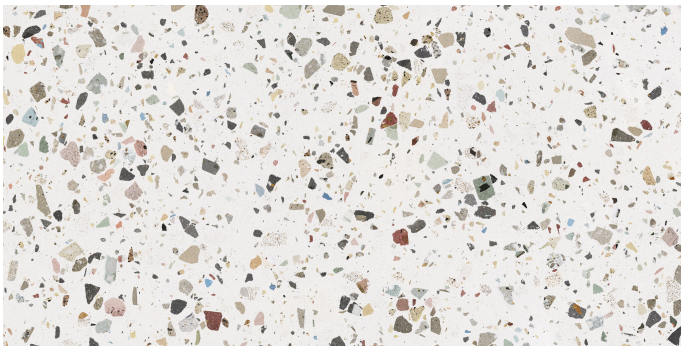

Serie Gemstone

Gemstone White Pulido Granilla 60x120 Rc

60x120 RC

Datos técnicos

Serie: GEMSTONE

Producto: Gemstone White Pulido Granilla 60x120 Rc

Formato: 60x120 RC

Grupo Ventas: G.155