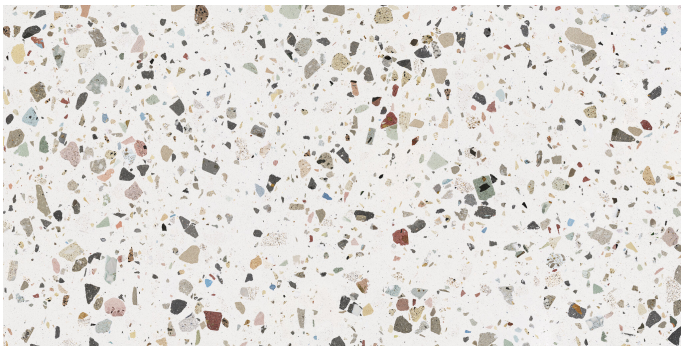

# Gemstone White Pulido Granilla 60x120 Rc

60x120 RC

## Datos técnicos

Serie: GEMSTONE

Producto: Gemstone White Pulido Granilla 60x120 Rc

Formato: 60x120 RC

Grupo Ventas: G.155

Tipo: PORCELANICO

Tipo pasta: Pasta Neutra

Deslizamiento R: No aplica