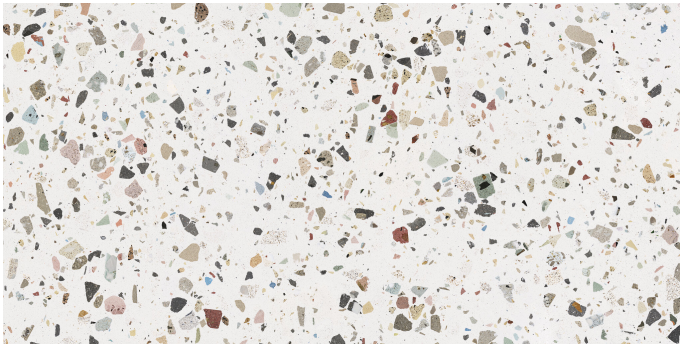

Serie Gemstone

Gemstone White Pulido Granilla 60x120 Rc

60x120 RC

Datos técnicos

Serie: GEMSTONE

Producto: Gemstone White Pulido Granilla 60x120 Rc

Formato: 60x120 RC

Grupo Ventas: G.155