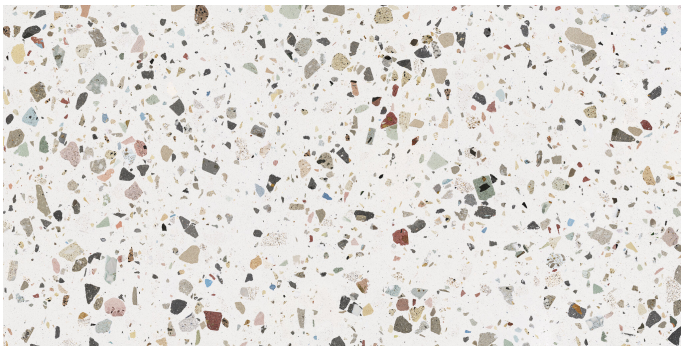

# Serie Gemstone

# Gemstone White Pulido Granilla 60x120 Rc

60x120 RC

## Datos técnicos

Serie: GEMSTONE

Producto: Gemstone White Pulido Granilla 60x120 Rc

Formato: 60x120 RC

Grupo Ventas: G.155

Tipo : PORCELANICO

Tipo pasta: Pasta Neutra

Deslizamiento R: No aplica