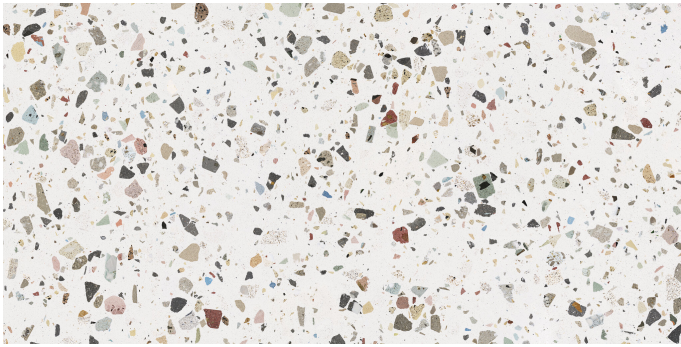

# Serie Gemstone

# Gemstone White Pulido Granilla 60x120 Rc

60x120 RC

## Datos técnicos

Serie: GEMSTONE

Producto: Gemstone White Pulido Granilla 60x120 Rc

Formato: 60x120 RC

Grupo Ventas: G.155

Tipo : PORCELANICO

Tipo pasta: Pasta Neutra

Deslizamiento R: No aplica