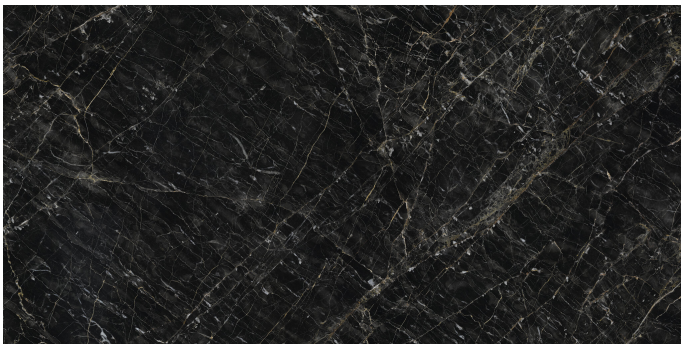

Serie **Absolute**

Absolute Black Pulido Granilla 60x120 Rc

60x120 RC

Datos técnicos

Serie: ABSOLUTE

Producto: Absolute Black Pulido Granilla 60x120 Rc

Formato: 60x120 RC

Grupo Ventas: G.155