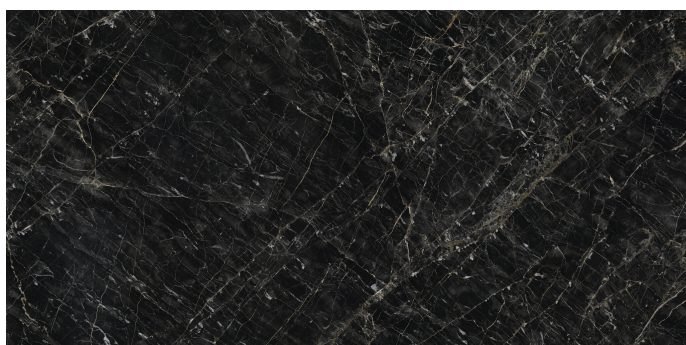

Serie **Absolute**

Absolute Black Pulido Granilla 60x120 Rc

60x120 RC

Datos técnicos

Serie: ABSOLUTE

Producto: Absolute Black Pulido Granilla 60x120 Rc

Formato: 60x120 RC

Grupo Ventas: G.155