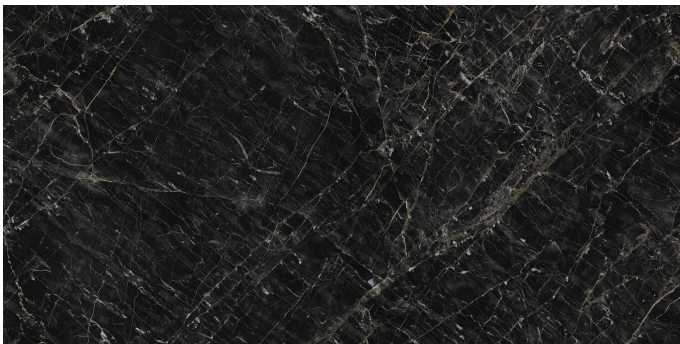

Serie **Absolute**

Absolute Black Pulido Granilla 60x120 Rc

60x120 RC

Datos técnicos

Serie: ABSOLUTE

Producto: Absolute Black Pulido Granilla 60x120 Rc

Formato: 60x120 RC

Grupo Ventas: G.155