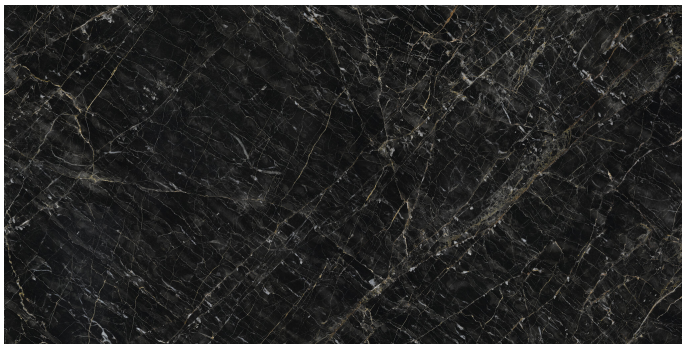

Serie **Absolute**

Absolute Black Pulido Granilla 60x120 Rc

60x120 RC

Datos técnicos

Serie: ABSOLUTE

Producto: Absolute Black Pulido Granilla 60x120 Rc

Formato: 60x120 RC

Grupo Ventas: G.155