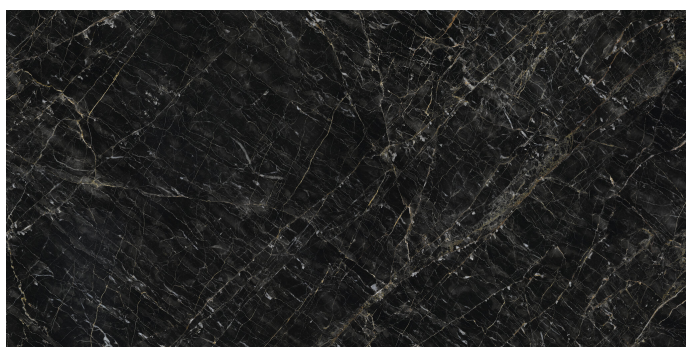

# Serie **Absolute**

# Absolute Black Pulido Granilla 60x120 Rc

60x120 RC

## Datos técnicos

Serie: ABSOLUTE

Producto: Absolute Black Pulido Granilla 60x120 Rc

Formato: 60x120 RC

Grupo Ventas: G.155

Tipo: PORCELANICO

Tipo pasta: Pasta Neutra

Deslizamiento R: No aplica