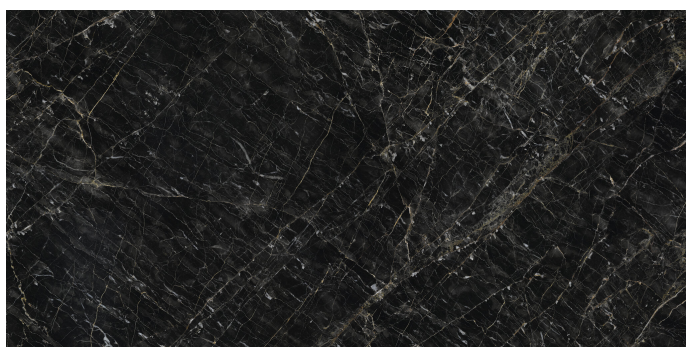

Serie **Absolute**

Absolute Black Pulido Granilla 60x120 Rc

60x120 RC

Datos técnicos

Serie: ABSOLUTE

Producto: Absolute Black Pulido Granilla 60x120 Rc

Formato: 60x120 RC

Grupo Ventas: G.155