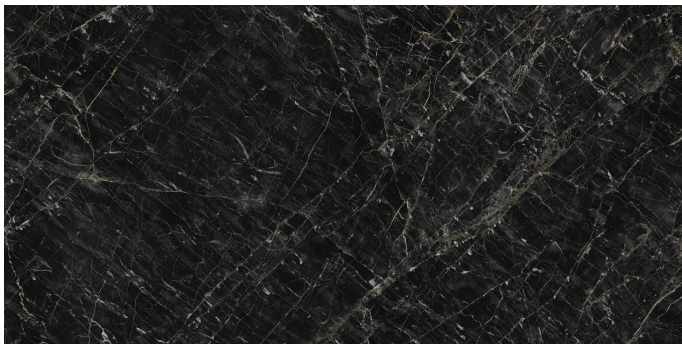

# Serie **Absolute**

# Absolute Black Pulido Granilla 60x120 Rc

60x120 RC

## Datos técnicos

Serie: ABSOLUTE

Producto: Absolute Black Pulido Granilla 60x120 Rc

Formato: 60x120 RC

Grupo Ventas: G.155

Tipo: PORCELANICO

Tipo pasta: Pasta Neutra

Deslizamiento R: No aplica