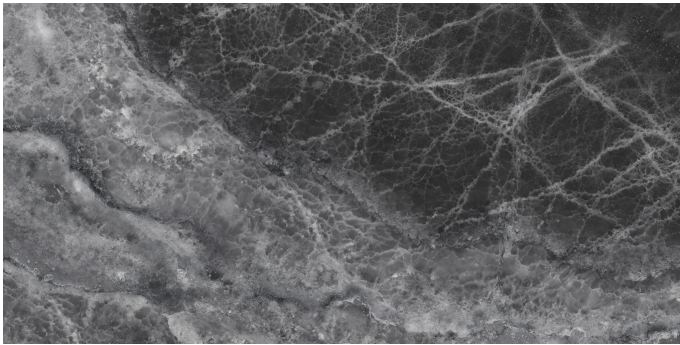

Lixium Black Pulido Granilla 60x120 Rc

60x120 RC