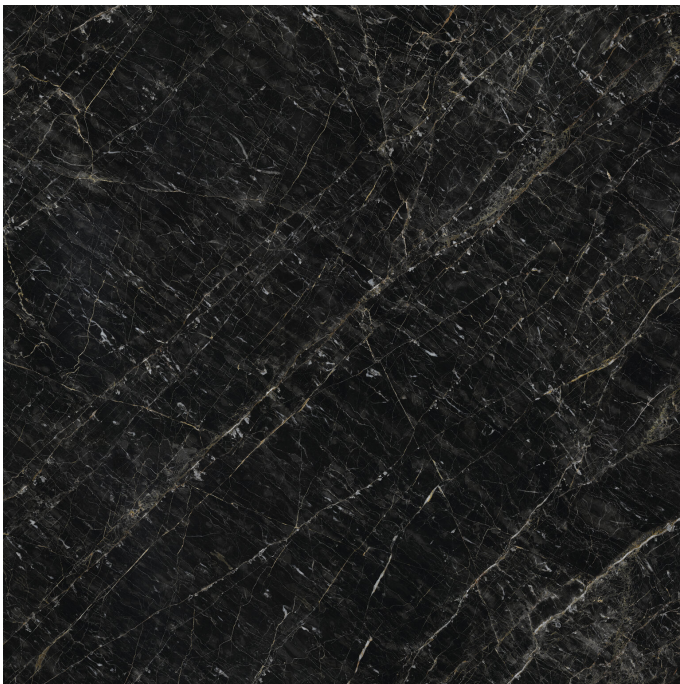

Serie **Absolute**

Absolute Black Pulido Granilla 120x120 Rc

120x120 RC

Datos técnicos

Serie: ABSOLUTE

Producto: Absolute Black Pulido Granilla 120x120 Rc

Formato: 120x120 RC

Grupo Ventas: G.157