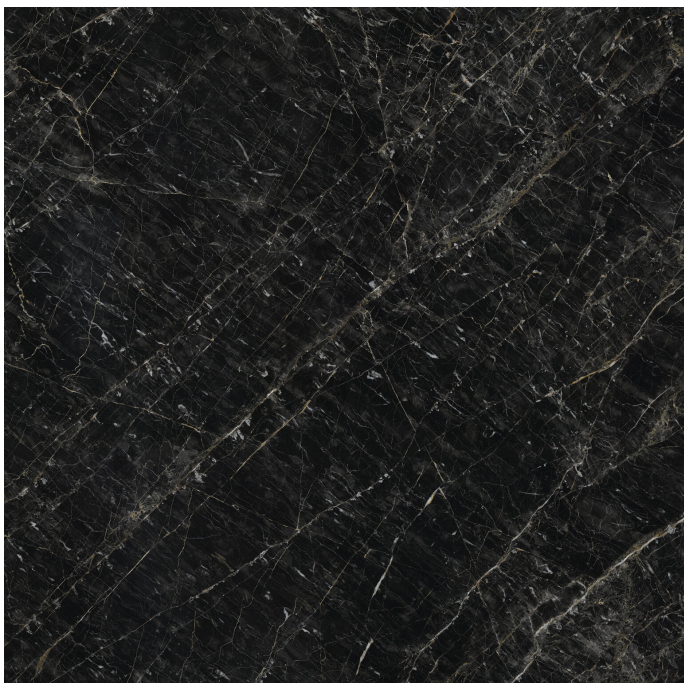

Serie **Absolute**

Absolute Black Pulido Granilla 120x120 Rc

120x120 RC

Datos técnicos

Serie: ABSOLUTE

Producto: Absolute Black Pulido Granilla 120x120 Rc

Formato: 120x120 RC

Grupo Ventas: G.157