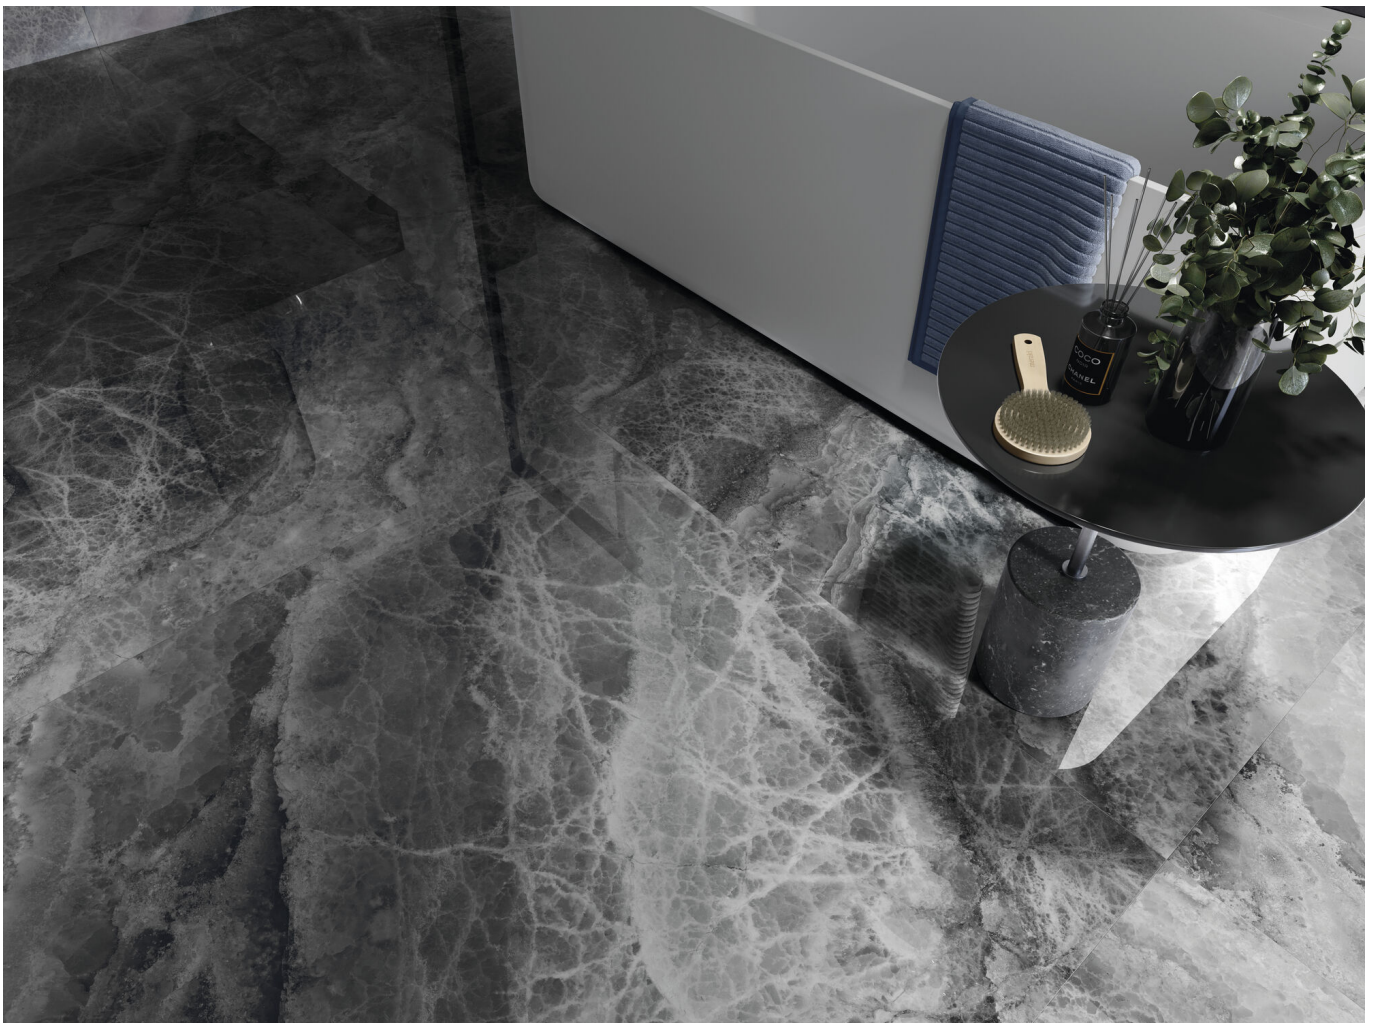

Serie **Lixium**

Lixium Black Pulido Granilla 120x120 Rc

120x120 RC

Datos técnicos

Serie: LIXIUM
 Producto: Lixium Black Pulido Granilla 120x120 Rc
 Formato: 120x120 RC
 Grupo Ventas: G.157
 Tipo : PORCELANICO

Tipo pasta: Pasta Neutra
 Deslizamiento R: No aplica
 Clase:
 UPEC: No aplica
 Acabado: PULIDO PREMIUM

Formato	Tipo producto	Pzs./caja	m2/caja	Kg/caja	Cajas/palet	M2/Palet	Kg/palet
120x120 RC	Base	1	1,440	37,381	36,000	51,840	1345,716