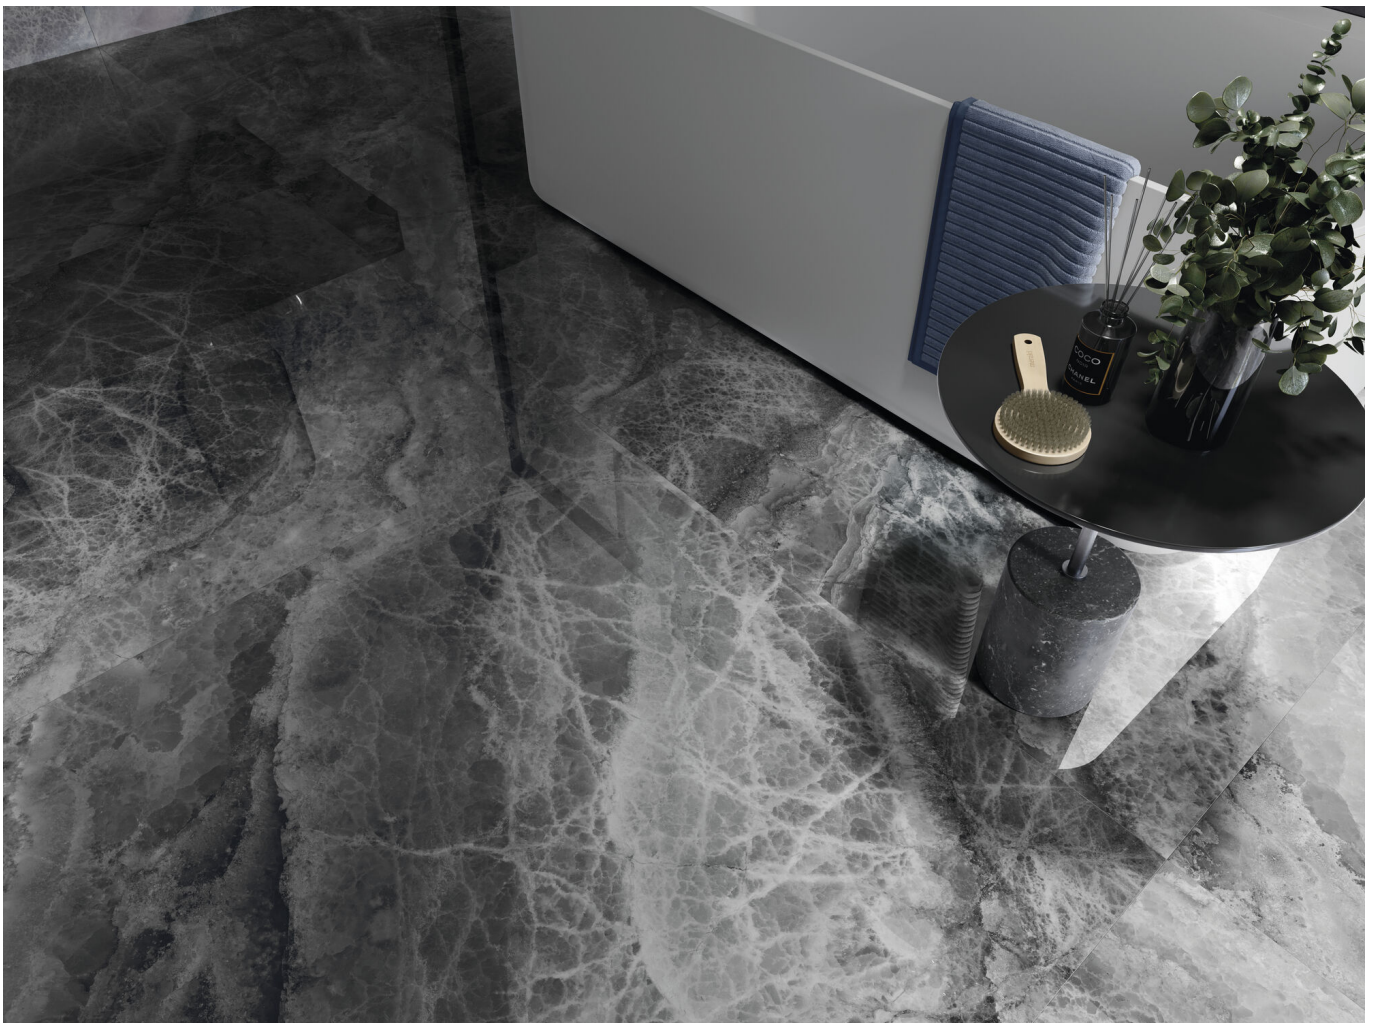

Serie **Lixium**

Lixium Black Pulido Granilla 120x120 Rc

120x120 RC

Datos técnicos

Serie: LIXIUM

Producto: Lixium Black Pulido Granilla 120x120 Rc

Formato: 120x120 RC

Grupo Ventas: G.157