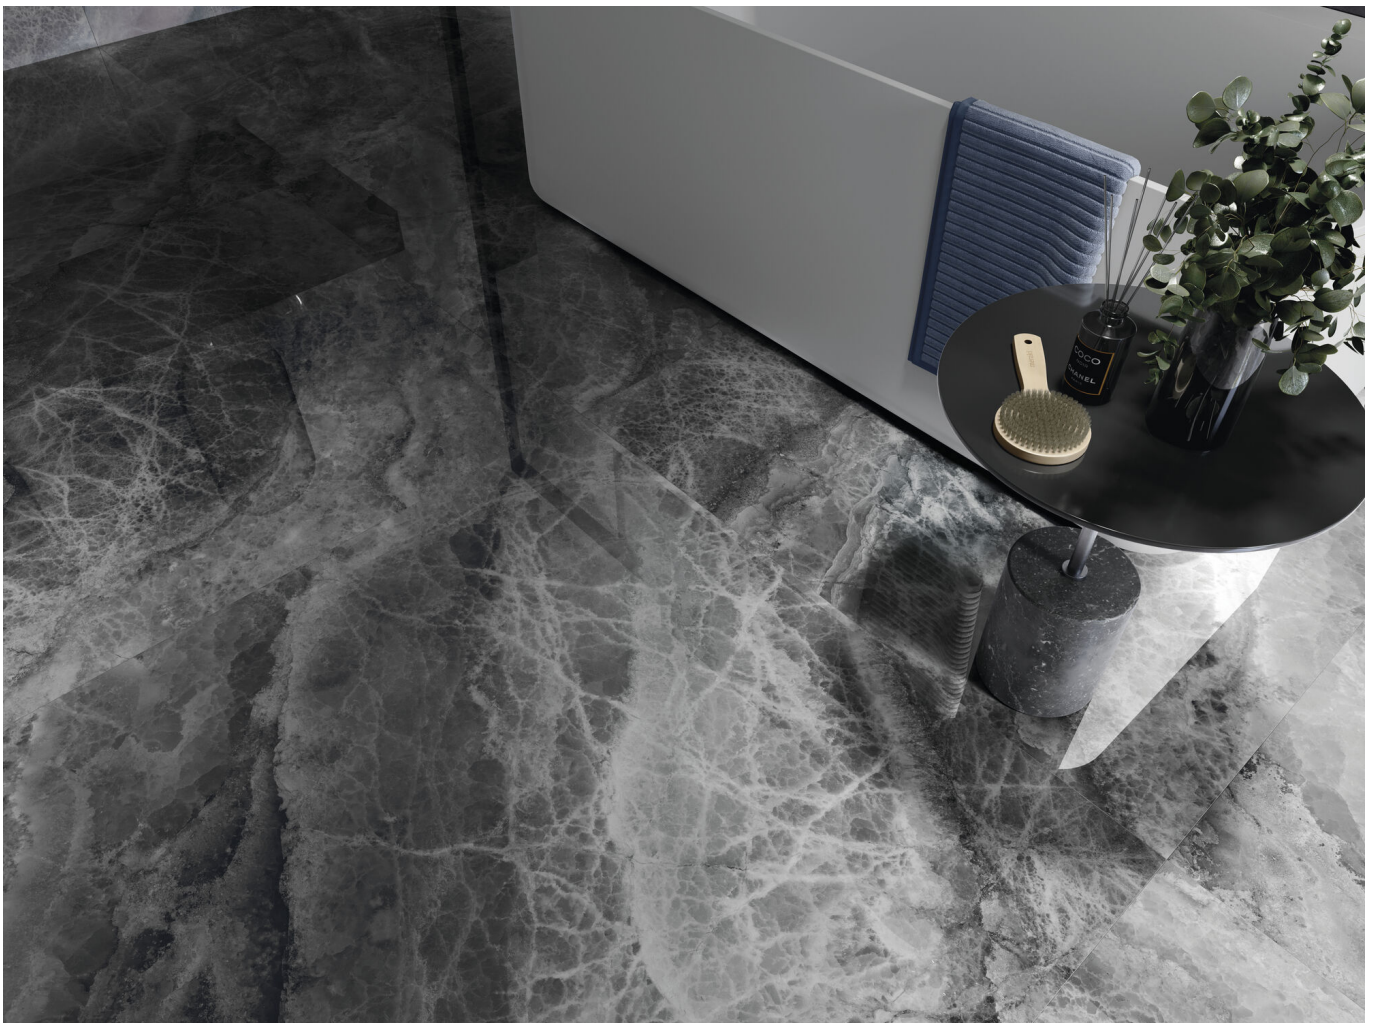

Serie **Lixium**

Lixium Black Pulido Granilla 120x120 Rc

120x120 RC

Datos técnicos

Serie: LIXIUM
 Producto: Lixium Black Pulido Granilla 120x120 Rc
 Formato: 120x120 RC
 Grupo Ventas: G.157
 Tipo: PORCELANICO

Tipo pasta: Pasta Neutra
 Deslizamiento R: No aplica
 Clase:
 UPEC: No aplica
 Acabado: PULIDO PREMIUM

Formato	Tipo producto	Pzs./caja	m2/caja	Kg/caja	Cajas/palet	M2/Palet	Kg/palet
120x120 RC	Base	1	1,440	37,381	36,000	51,840	1345,716