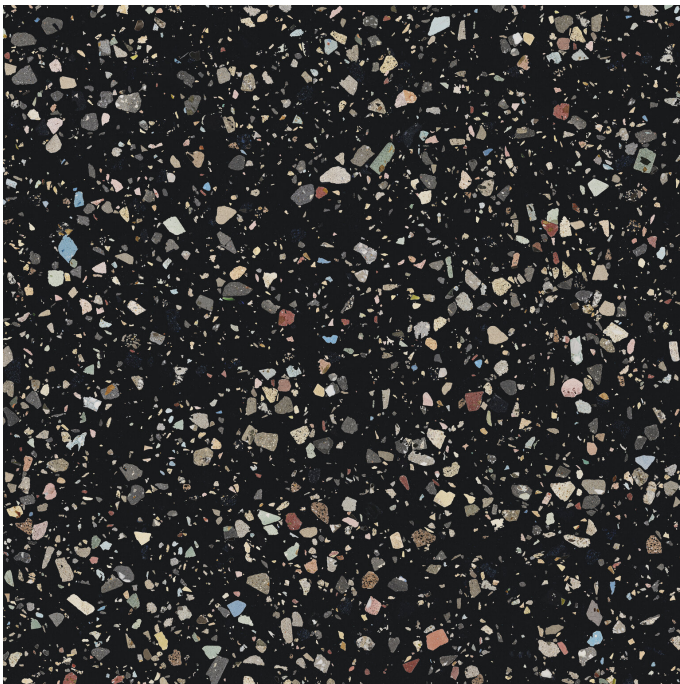

Gemstone Black Pulido Granilla 120x120 Rc

120x120 RC

Datos técnicos

Serie: GEMSTONE

Producto: Gemstone Black Pulido Granilla 120x120 Rc

Formato: 120x120 RC

Grupo Ventas: G.157

Tipo: PORCELANICO