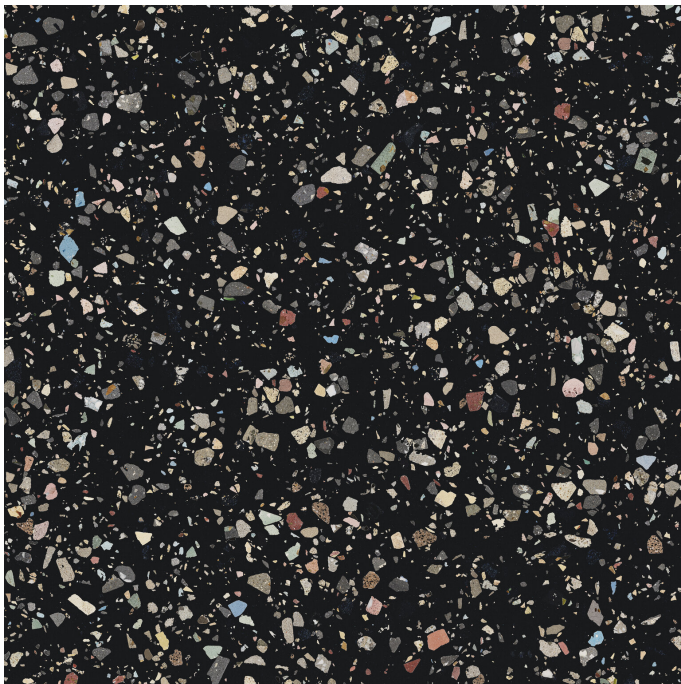

Gemstone Black Pulido Granilla 120x120 Rc

120x120 RC

Datos técnicos

Serie: GEMSTONE

Producto: Gemstone Black Pulido Granilla 120x120 Rc

Formato: 120x120 RC

Grupo Ventas: G.157

Tipo : PORCELANICO