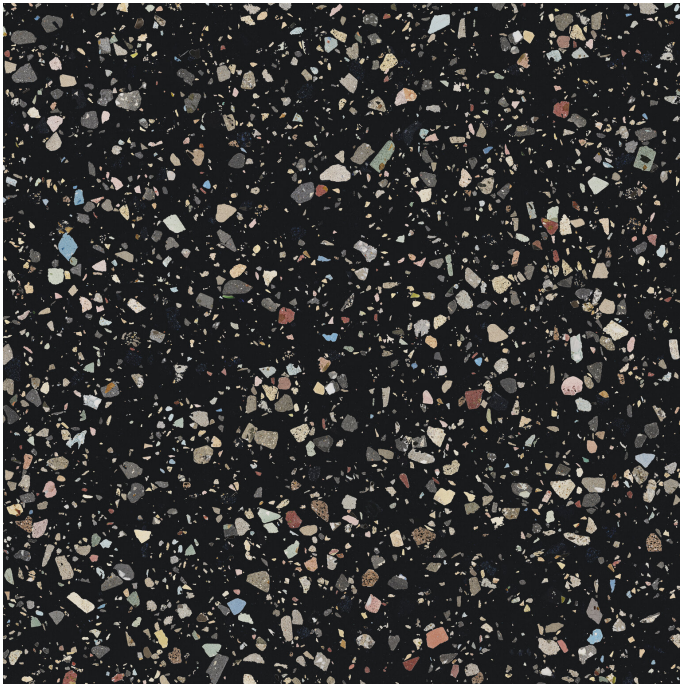

# Serie Gemstone

# Gemstone Black Pulido Granilla 120x120 Rc

120x120 RC

## Datos técnicos

Serie: GEMSTONE

Producto: Gemstone Black Pulido Granilla 120x120 Rc

Formato: 120x120 RC

Grupo Ventas: G.157

Tipo: PORCELANICO

Tipo pasta: Pasta Neutra

Deslizamiento R: No aplica