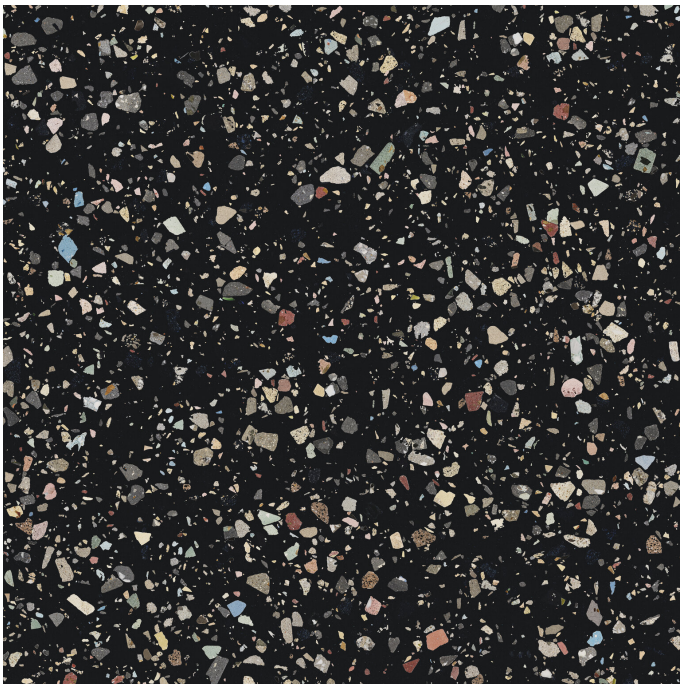

# Serie Gemstone

# Gemstone Black Pulido Granilla 120x120 Rc

120x120 RC

## Datos técnicos

Serie: GEMSTONE

Producto: Gemstone Black Pulido Granilla 120x120 Rc

Formato: 120x120 RC

Grupo Ventas: G.157

Tipo : PORCELANICO

Tipo pasta: Pasta Neutra

Deslizamiento R: No aplica