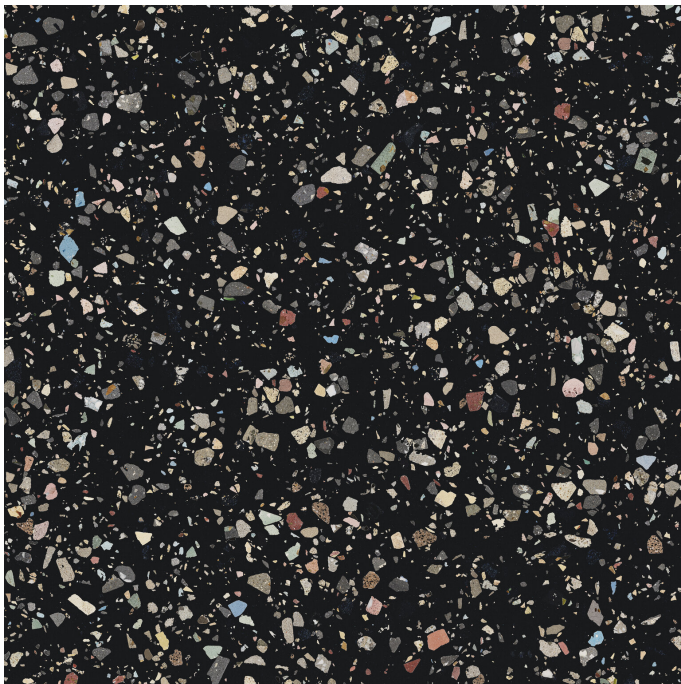

Serie Gemstone

Gemstone Black Pulido Granilla 120x120 Rc

120x120 RC

Datos técnicos

Serie: GEMSTONE

Producto: Gemstone Black Pulido Granilla 120x120 Rc

Formato: 120x120 RC

Grupo Ventas: G.157

Tipo: PORCELANICO

Tipo pasta: Pasta Neutra

Deslizamiento R: No aplica

Clase:

UPEC: No aplica

Acabado: PULIDO PREMIUM

Formato	Tipo producto	Pzs./caja	m2/caja	Kg/caja	Cajas/palet	M2/Palet	Kg/palet
120x120 RC	Base	1	1,440	37,381	36,000	51,840	1345,716