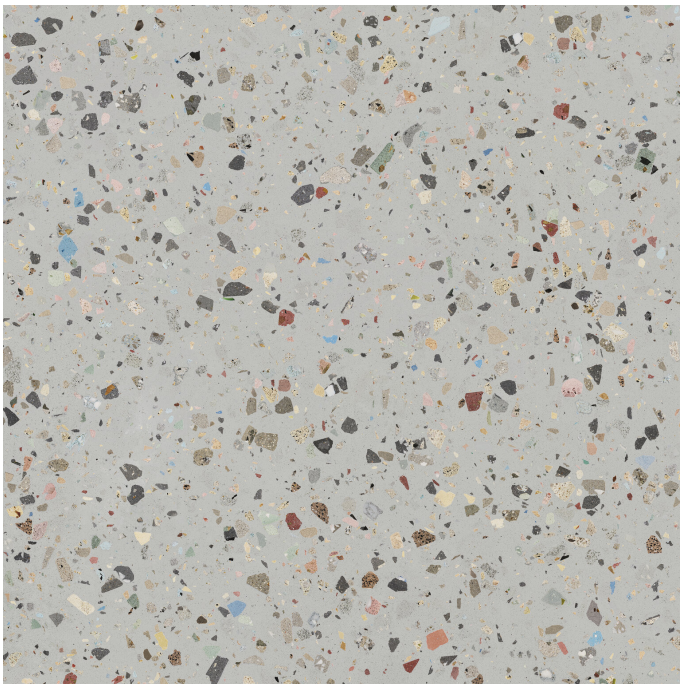

Gemstone Grey Pulido Granilla 120x120 Rc

120x120 RC

Datos técnicos

Serie: GEMSTONE

Producto: Gemstone Grey Pulido Granilla 120x120 Rc

Formato: 120x120 RC

Grupo Ventas: G.157

Tipo: PORCELANICO