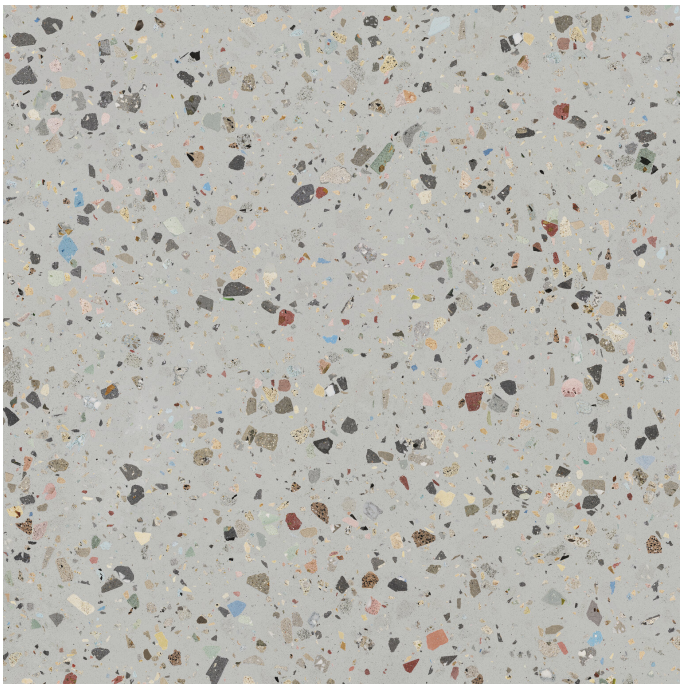

Serie Gemstone

Gemstone Grey Pulido Granilla 120x120 Rc

120x120 RC

Datos técnicos

Serie: GEMSTONE

Producto: Gemstone Grey Pulido Granilla 120x120 Rc

Formato: 120x120 RC

Grupo Ventas: G.157

Tipo : PORCELANICO

Tipo pasta: Pasta Neutra

Deslizamiento R: No aplica

Clase:

UPEC: No aplica

Acabado: PULIDO PREMIUM

Formato	Tipo producto	Pzs./caja	m2/caja	Kg/caja	Cajas/palet	M2/Palet	Kg/palet
120x120 RC	Base	1	1,440	37,381	36,000	51,840	1345,716