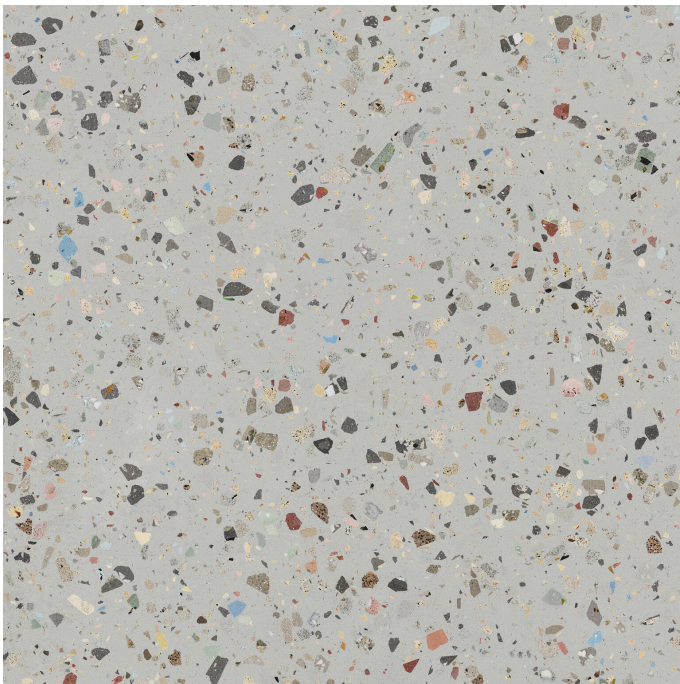

# Gemstone Grey Pulido Granilla 120x120 Rc

120x120 RC

## Datos técnicos

Serie: GEMSTONE

Producto: Gemstone Grey Pulido Granilla 120x120 Rc

Formato: 120x120 RC

Grupo Ventas: G.157

Tipo : PORCELANICO

Tipo pasta: Pasta Neutra

Deslizamiento R: No aplica