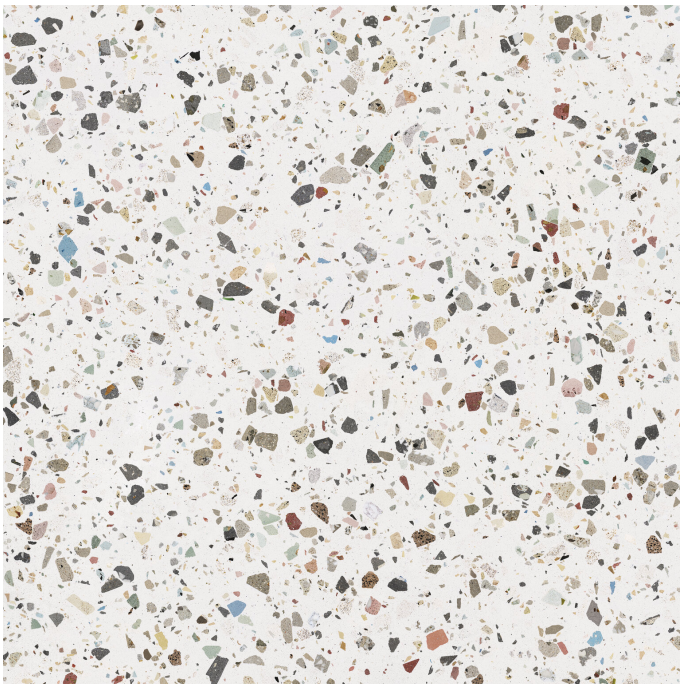

Gemstone White Pulido Granilla 120x120 Rc

120x120 RC

Datos técnicos

Serie: GEMSTONE

Producto: Gemstone White Pulido Granilla 120x120 Rc

Formato: 120x120 RC

Grupo Ventas: G.157

Tipo: PORCELANICO