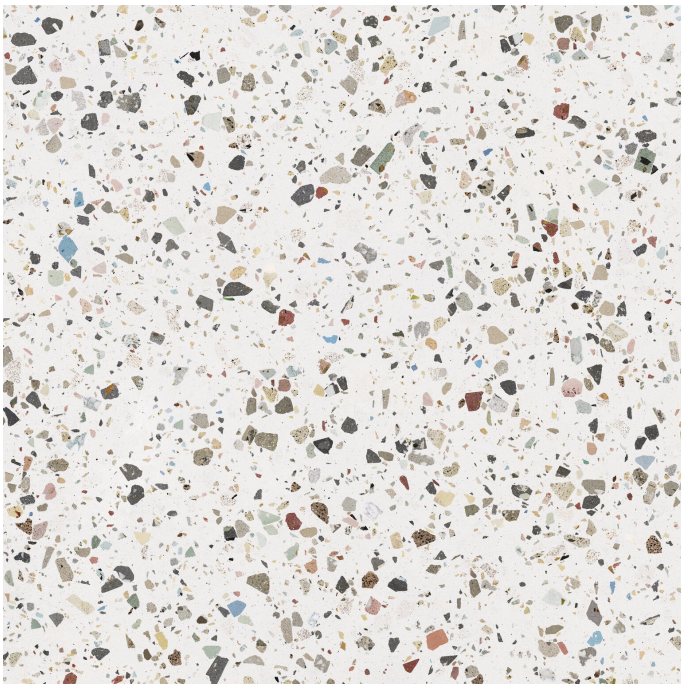

Serie Gemstone

Gemstone White Pulido Granilla 120x120 Rc

120x120 RC

Datos técnicos

Serie: GEMSTONE

Producto: Gemstone White Pulido Granilla 120x120 Rc

Formato: 120x120 RC

Grupo Ventas: G.157