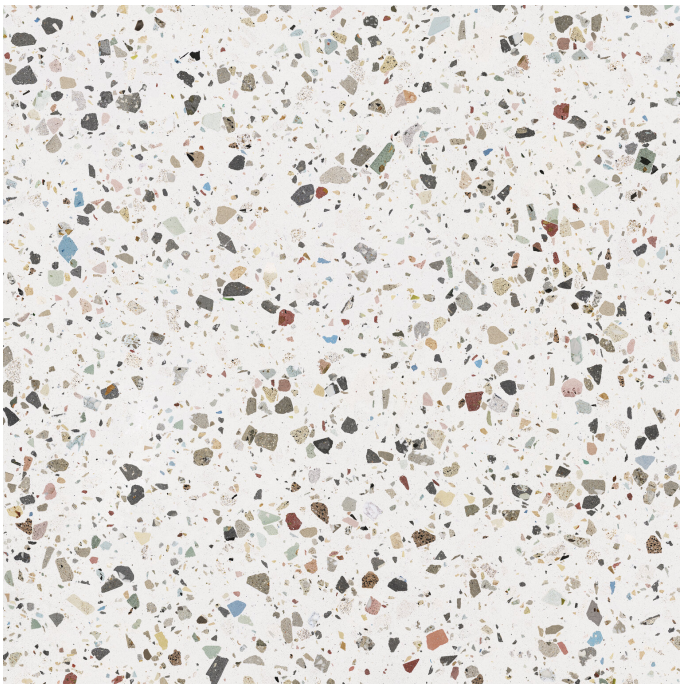

Gemstone White Pulido Granilla 120x120 Rc

120x120 RC

Datos técnicos

Serie: GEMSTONE

Producto: Gemstone White Pulido Granilla 120x120 Rc

Formato: 120x120 RC

Grupo Ventas: G.157

Tipo : PORCELANICO