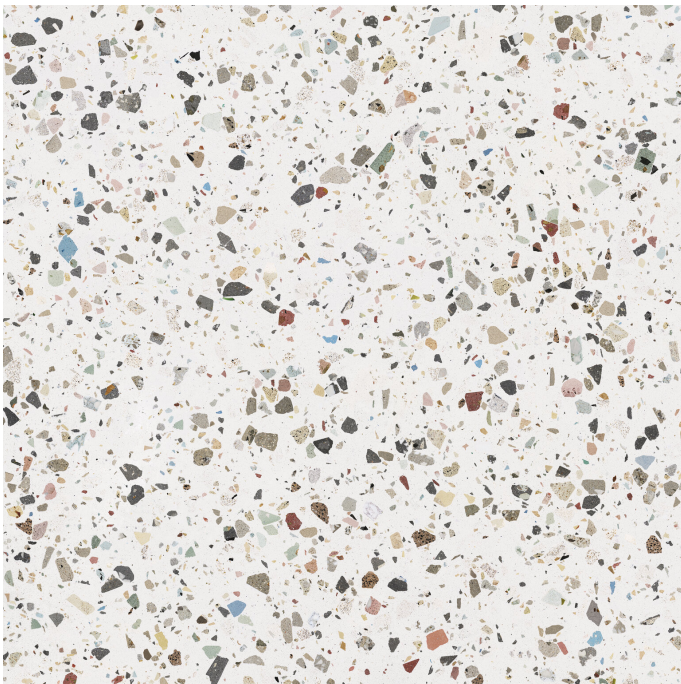

Gemstone White Pulido Granilla 120x120 Rc

120x120 RC

Datos técnicos

Serie: GEMSTONE

Producto: Gemstone White Pulido Granilla 120x120 Rc

Formato: 120x120 RC

Grupo Ventas: G.157

Tipo: PORCELANICO