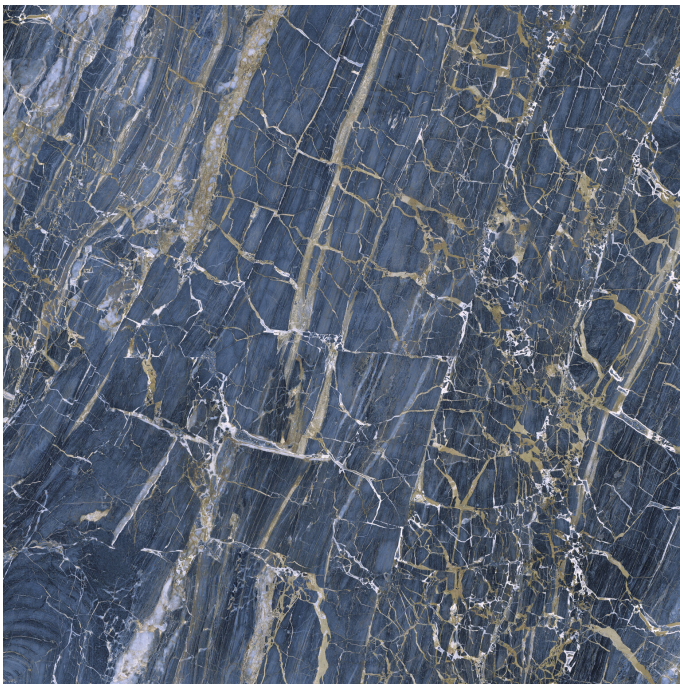

Serie Golden

Golden Blue Pulido Granilla 120x120 Rc

120x120 RC

Datos técnicos

Serie: GOLDEN
 Producto: Golden Blue Pulido Granilla 120x120 Rc
 Formato: 120x120 RC
 Grupo Ventas: G.157
 Tipo : PORCELANICO

Tipo pasta: Pasta Neutra
 Deslizamiento R: No aplica
 Clase:
 UPEC: No aplica
 Acabado: PULIDO PREMIUM