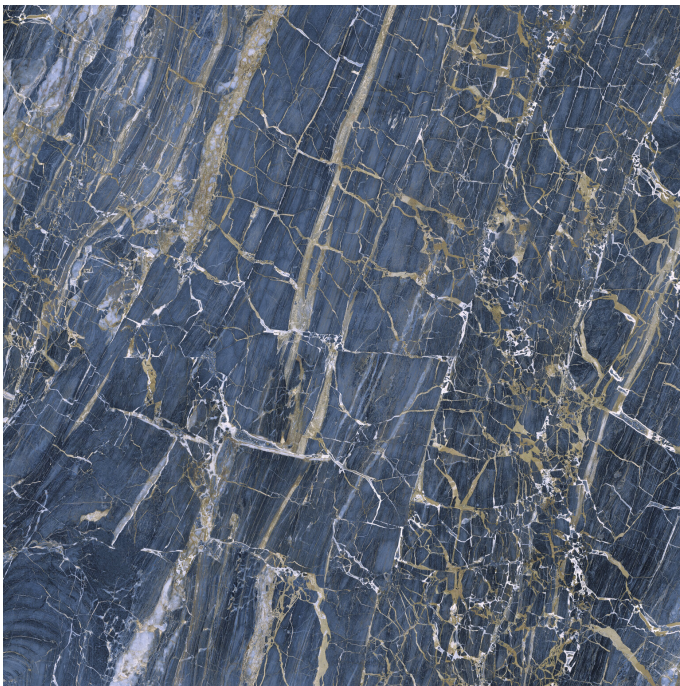

Serie Golden

Golden Blue Pulido Granilla 120x120 Rc

120x120 RC

Datos técnicos

Serie: GOLDEN

Producto: Golden Blue Pulido Granilla 120x120 Rc

Formato: 120x120 RC

Grupo Ventas: G.157