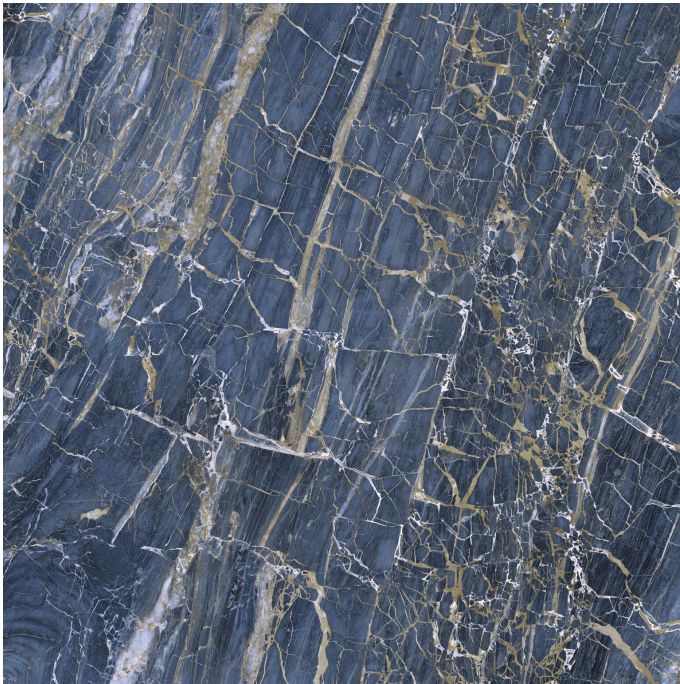

# Golden Blue Pulido Granilla 120x120 Rc

120x120 RC

## Datos técnicos

Serie: GOLDEN

Producto: Golden Blue Pulido Granilla 120x120 Rc

Formato: 120x120 RC

Grupo Ventas: G.157

Tipo: PORCELANICO

Tipo pasta: Pasta Neutra

Deslizamiento R: No aplica