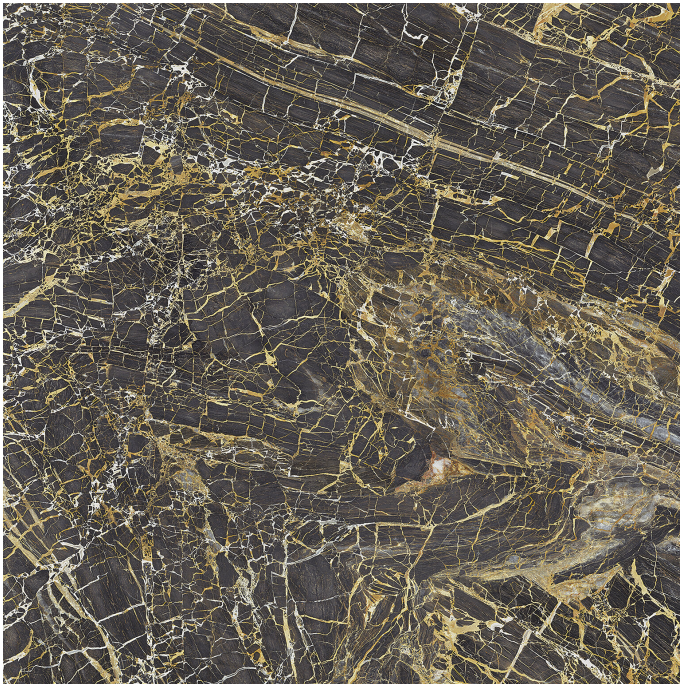

Serie Golden

Golden Black Pulido 120x120 Rc

120x120 RC

Datos técnicos

Serie: GOLDEN
 Producto: Golden Black Pulido 120x120 Rc
 Formato: 120x120 RC
 Grupo Ventas: G.157
 Tipo: PORCELANICO

Tipo pasta: Pasta Neutra
 Deslizamiento R: No aplica
 Clase:
 UPEC: No aplica
 Acabado: PULIDO PREMIUM