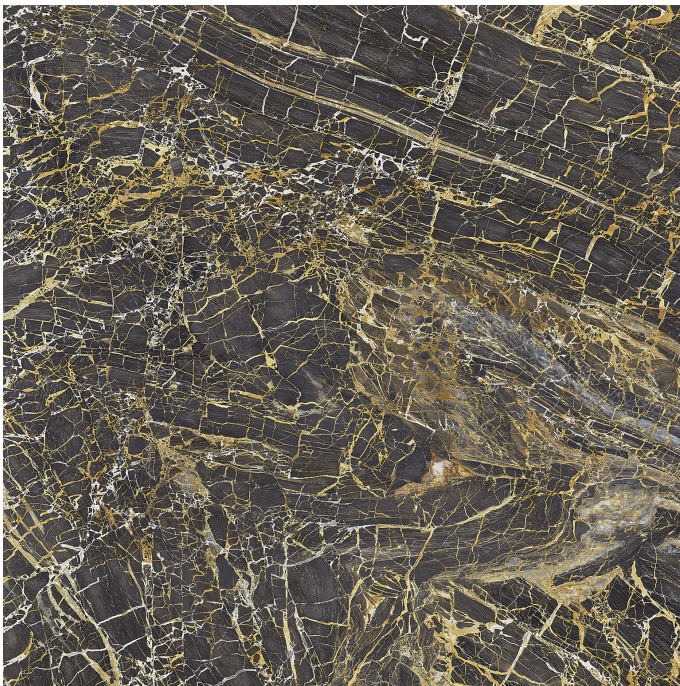

# Serie Golden

# Golden Black Pulido 120x120 Rc

120x120 RC

## Datos técnicos

Serie: GOLDEN  
 Producto: Golden Black Pulido 120x120 Rc  
 Formato: 120x120 RC  
 Grupo Ventas: G.157  
 Tipo : PORCELANICO

Tipo pasta: Pasta Neutra  
 Deslizamiento R: No aplica  
 Clase:  
 UPEC: No aplica  
 Acabado: PULIDO PREMIUM