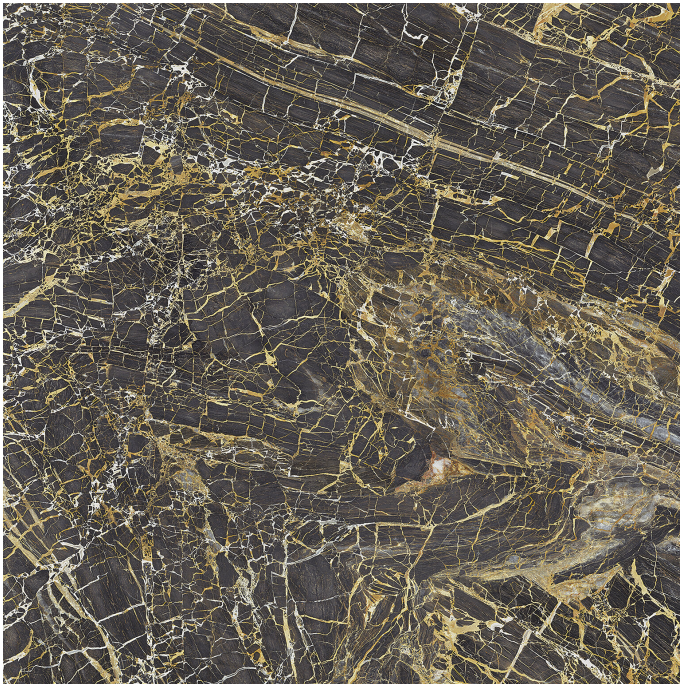

# Serie Golden

# Golden Black Pulido 120x120 Rc

120x120 RC

## Datos técnicos

Serie: GOLDEN

Producto: Golden Black Pulido 120x120 Rc

Formato: 120x120 RC

Grupo Ventas: G.157

Tipo : PORCELANICO

Tipo pasta: Pasta Neutra

Deslizamiento R: No aplica