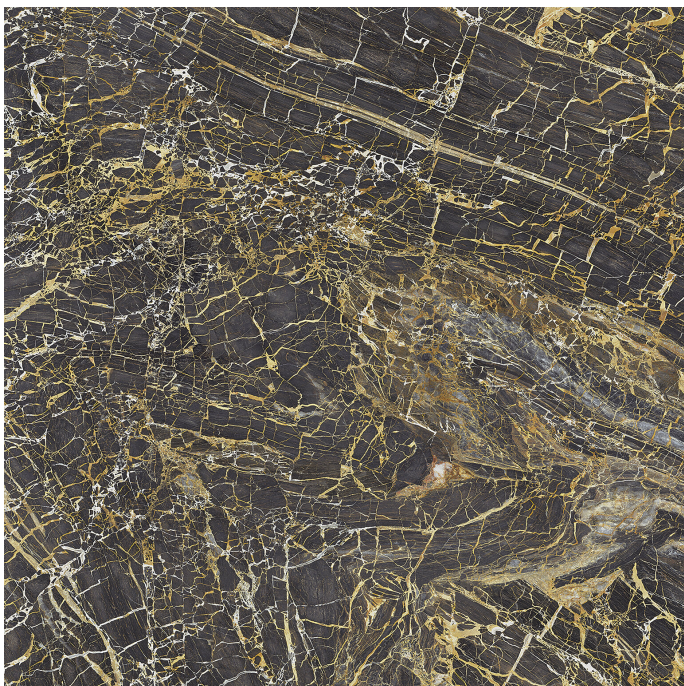

Serie Golden

Golden Black Pulido 120x120 Rc

120x120 RC

Datos técnicos

Serie: GOLDEN
 Producto: Golden Black Pulido 120x120 Rc
 Formato: 120x120 RC
 Grupo Ventas: G.157
 Tipo: PORCELANICO

Tipo pasta: Pasta Neutra
 Deslizamiento R: No aplica
 Clase:
 UPEC: No aplica
 Acabado: PULIDO PREMIUM