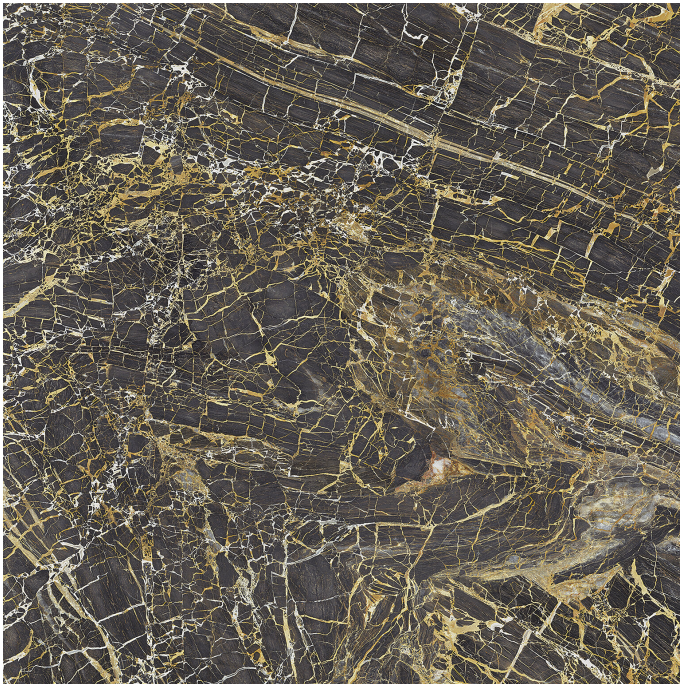

# Serie Golden

# Golden Black Pulido 120x120 Rc

120x120 RC

## Datos técnicos

Serie: GOLDEN  
 Producto: Golden Black Pulido 120x120 Rc  
 Formato: 120x120 RC  
 Grupo Ventas: G.157  
 Tipo: PORCELANICO

Tipo pasta: Pasta Neutra  
 Deslizamiento R: No aplica  
 Clase:  
 UPEC: No aplica  
 Acabado: PULIDO PREMIUM