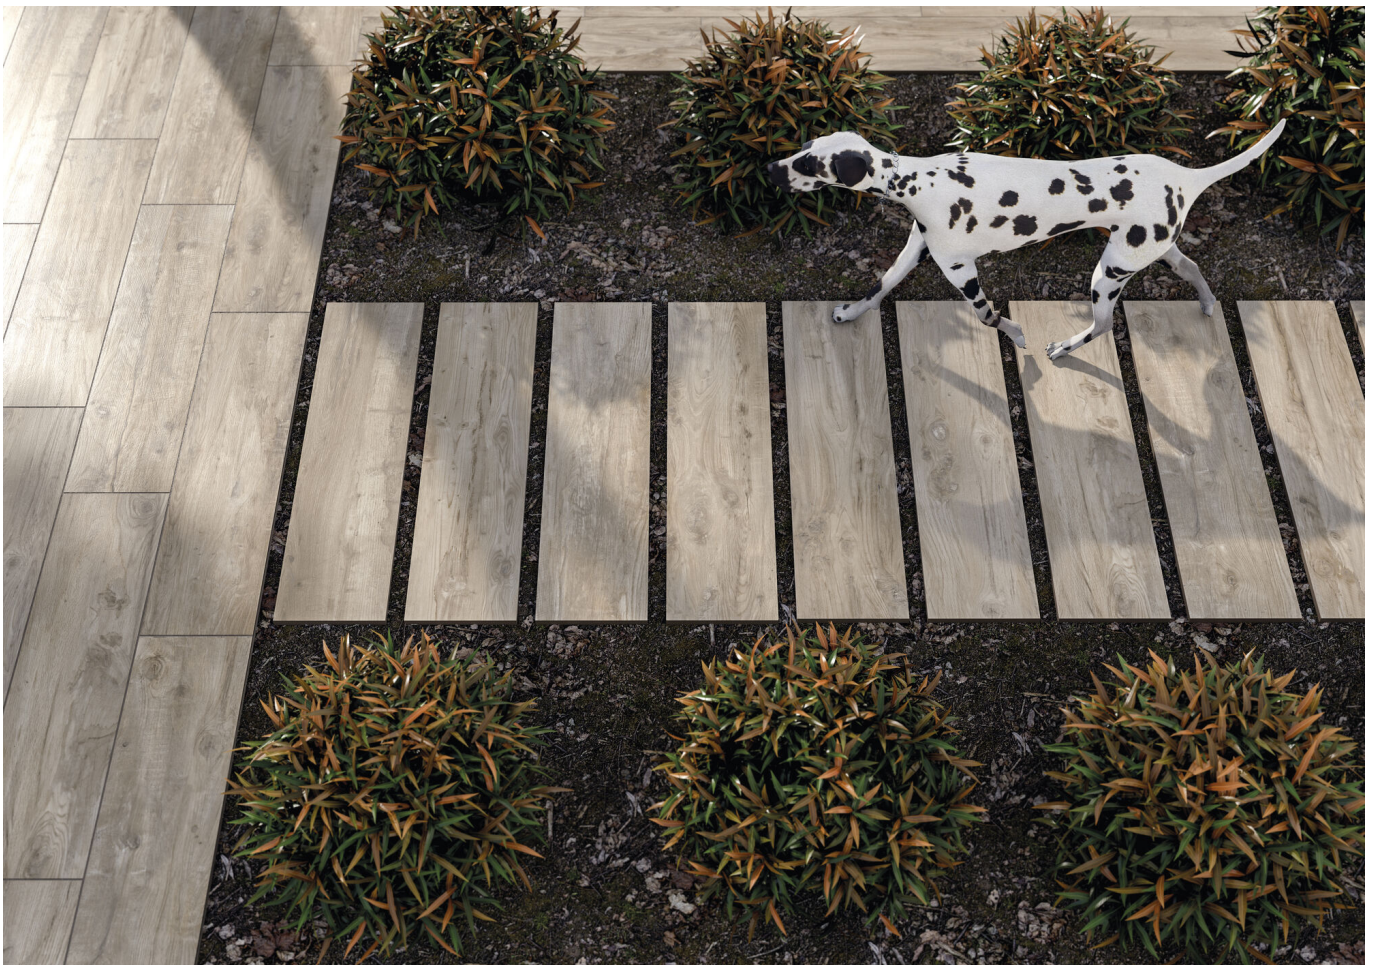

# Serie **Nebraska**

# Nebraska Maple Mate 30x120 Rc 20mm Antislip

30x120 20MM

## Datos técnicos

Serie: NEBRASKA

Producto: Nebraska Maple Mate 30x120 Rc 20mm Antislip Tipo pasta: Pasta Neutra

Formato: 30x120 20MM Deslizamiento R: R11

Grupo Ventas: G.5178 Clase: Clase 3

Tipo : PORCELANICO UPEC: No aplica