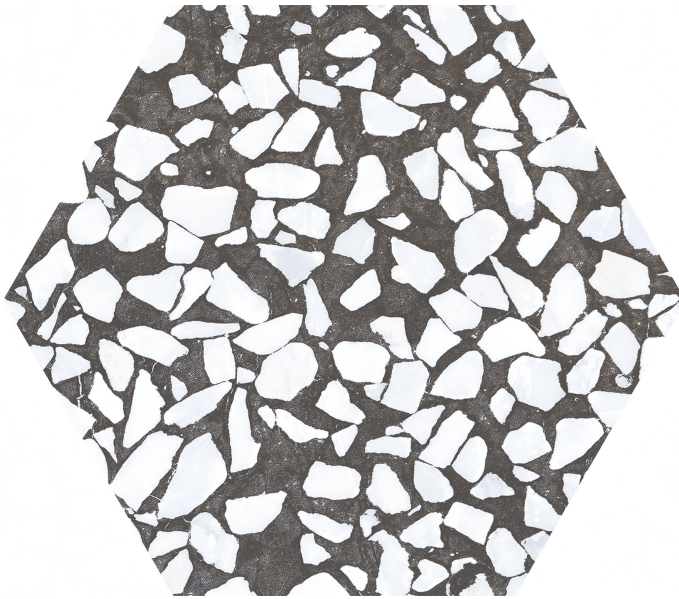

# Riazza Hexagon Nero Mate 23,2x26,7

23,2x26,7

## Datos técnicos

Serie: RIAZZA  
 Producto: Riazza Hexagon Nero Mate 23,2x26,7  
 Formato: 23,2x26,7  
 Grupo Ventas: G.98  
 Tipo: PORCELANICO

Tipo pasta: Pasta Neutra  
 Deslizamiento R: No aplica  
 Clase:  
 UPEC: No aplica  
 Acabado: MATE