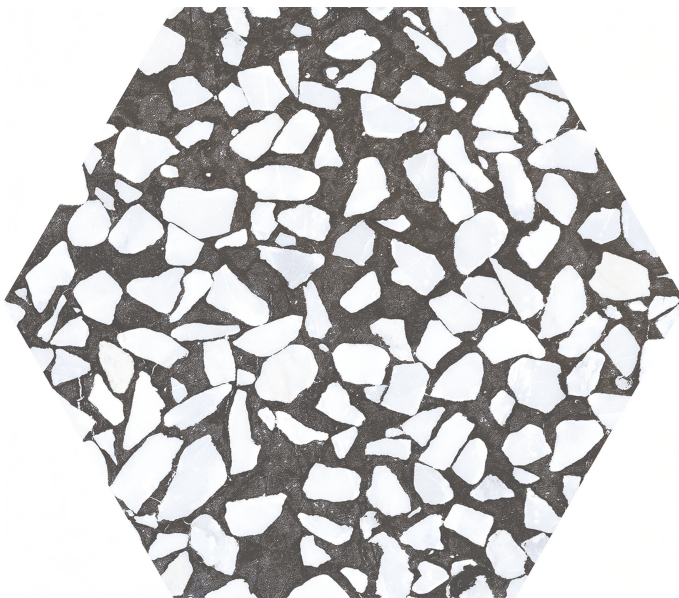

Riazza Hexagon Nero Mate 23,2x26,7

23,2x26,7

Datos técnicos

Serie: RIAZZA
 Producto: Riazza Hexagon Nero Mate 23,2x26,7
 Formato: 23,2x26,7
 Grupo Ventas: G.98
 Tipo : PORCELANICO

Tipo pasta: Pasta Neutra
 Deslizamiento R: No aplica
 Clase:
 UPEC: No aplica
 Acabado: MATE