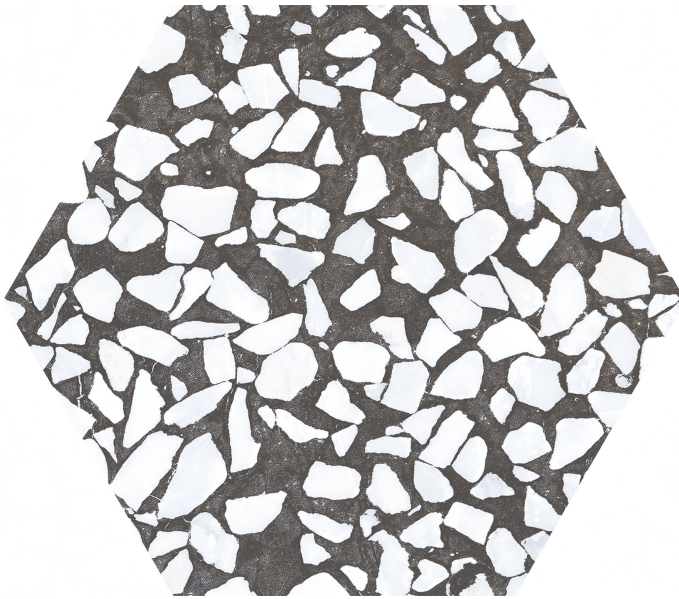

Riazza Hexagon Nero Mate 23,2x26,7

23,2x26,7

Datos técnicos

Serie: RIAZZA
 Producto: Riazza Hexagon Nero Mate 23,2x26,7
 Formato: 23,2x26,7
 Grupo Ventas: G.98
 Tipo: PORCELANICO

Tipo pasta: Pasta Neutra
 Deslizamiento R: No aplica
 Clase:
 UPEC: No aplica
 Acabado: MATE