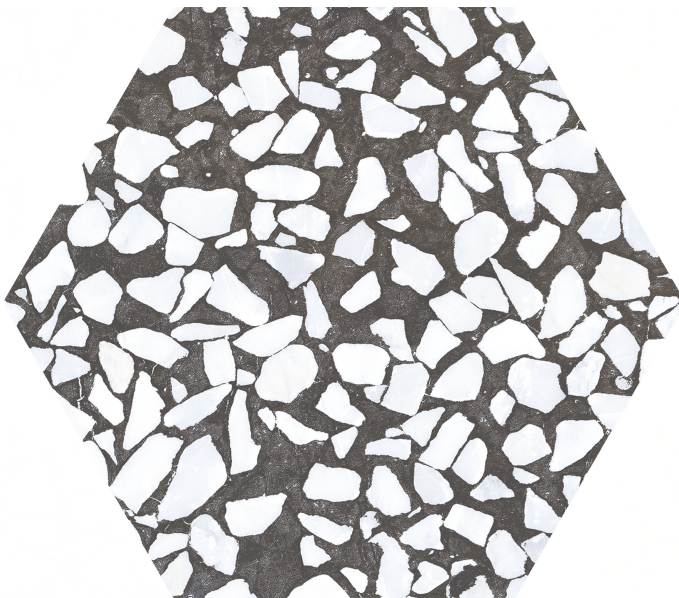

# Riazza Hexagon Nero Mate 23,2x26,7

23,2x26,7

## Datos técnicos

Serie: RIAZZA  
 Producto: Riazza Hexagon Nero Mate 23,2x26,7  
 Formato: 23,2x26,7  
 Grupo Ventas: G.98  
 Tipo : PORCELANICO

Tipo pasta: Pasta Neutra  
 Deslizamiento R: No aplica  
 Clase:  
 UPEC: No aplica  
 Acabado: MATE