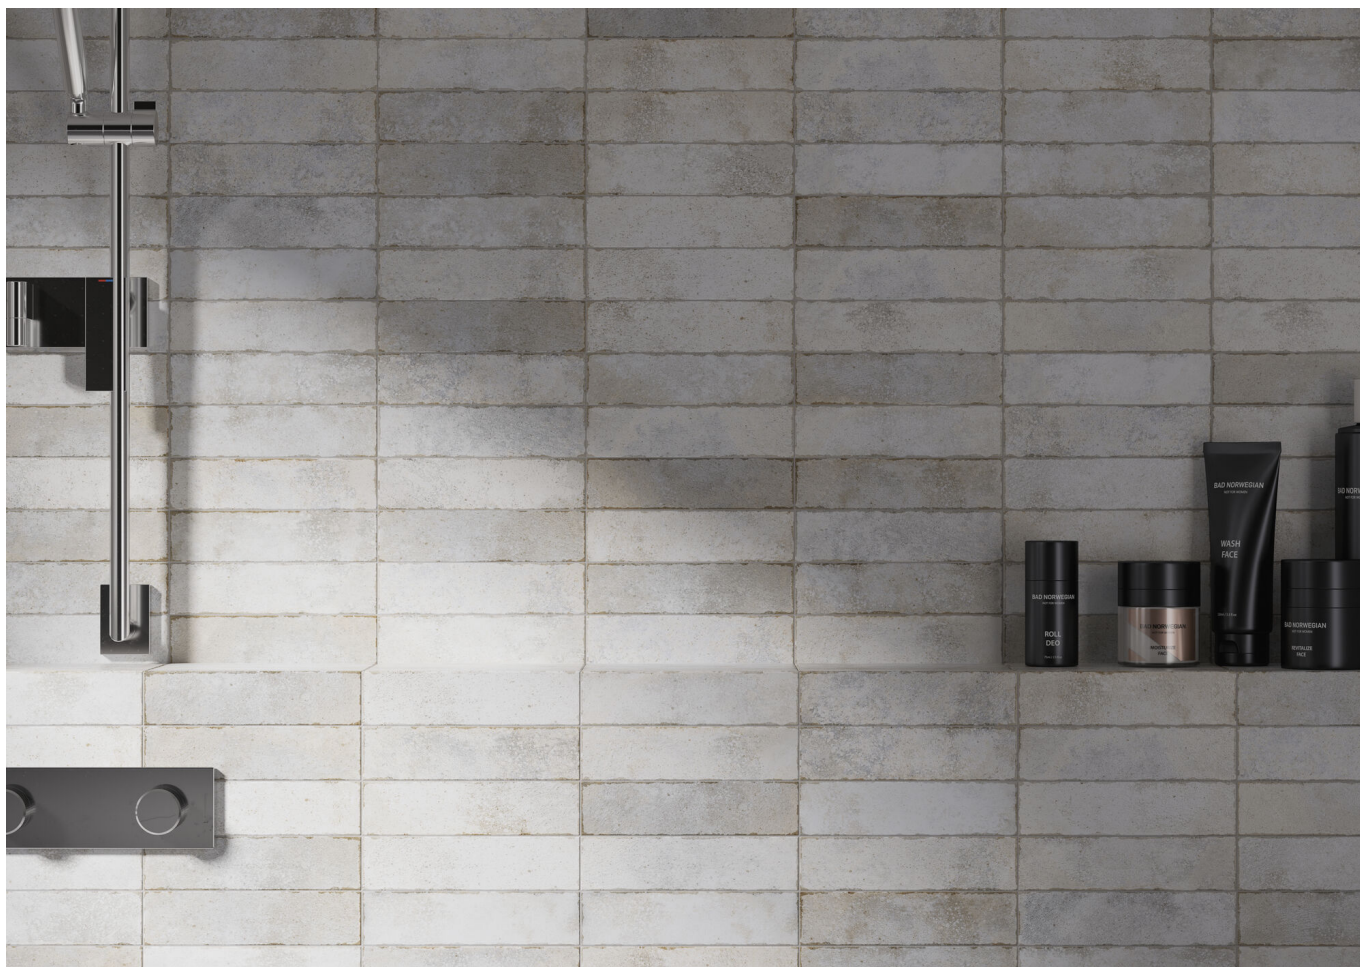

Serie Oken

Oken White Brillo 7,5x30

7,5x30

Datos técnicos

Serie: OKEN

Producto: Oken White Brillo 7,5x30

Formato: 7,5x30

Grupo Ventas: G.125