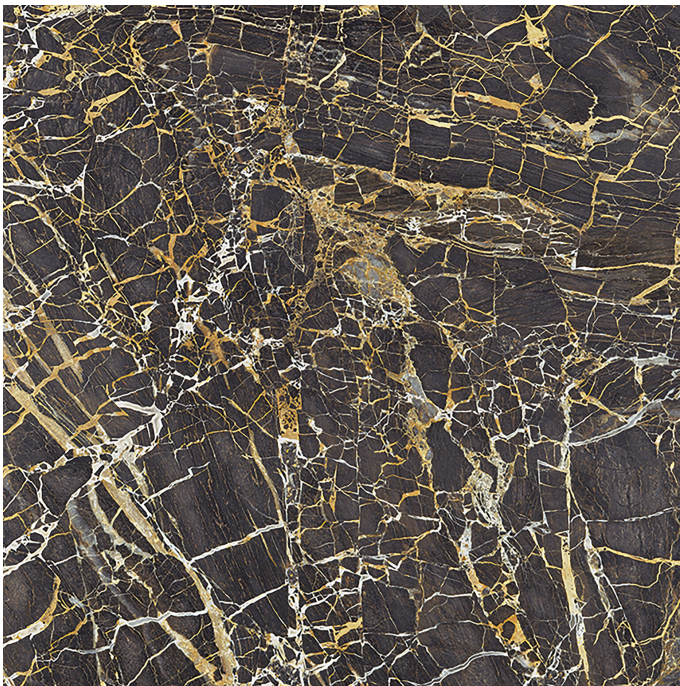

Serie Golden

Golden Black Pulido Granilla 60x60 Rc

60x60 RC

Datos técnicos

Serie: GOLDEN
 Producto: Golden Black Pulido Granilla 60x60 Rc
 Formato: 60x60 RC
 Grupo Ventas: G.175
 Tipo : PORCELANICO

Tipo pasta: Pasta Neutra
 Deslizamiento R: No aplica
 Clase:
 UPEC: No aplica
 Acabado: PULIDO PREMIUM