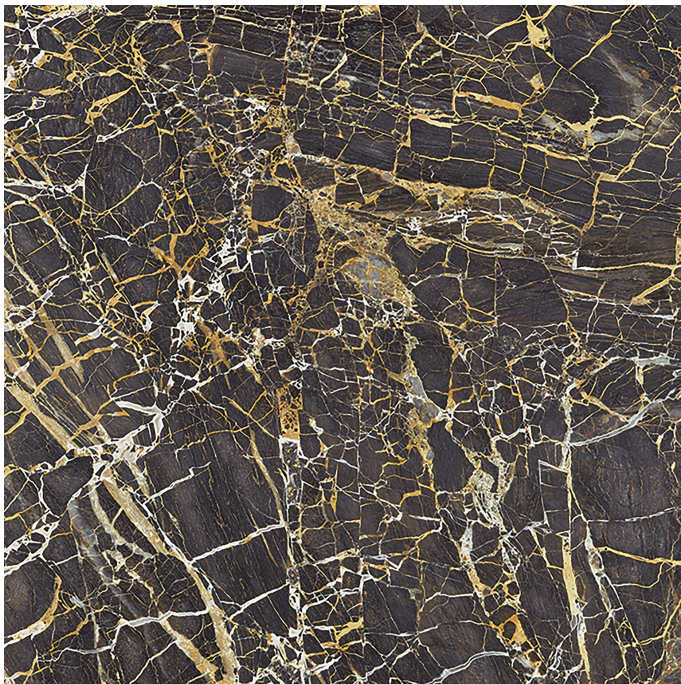

Serie Golden

Golden Black Pulido Granilla 60x60 Rc

60x60 RC

Datos técnicos

Serie: GOLDEN

Producto: Golden Black Pulido Granilla 60x60 Rc

Formato: 60x60 RC

Grupo Ventas: G.175