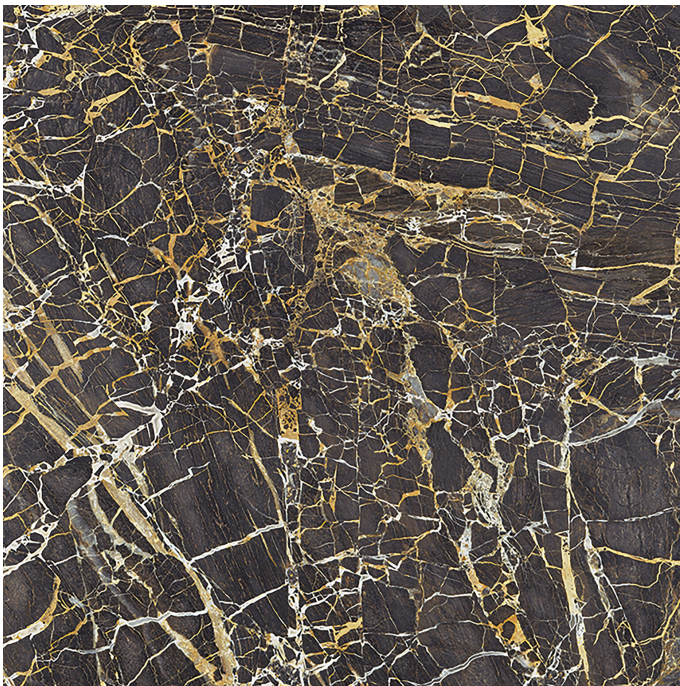

Serie Golden

Golden Black Pulido Granilla 60x60 Rc

60x60 RC

Datos técnicos

Serie: GOLDEN

Producto: Golden Black Pulido Granilla 60x60 Rc

Formato: 60x60 RC

Grupo Ventas: G.175