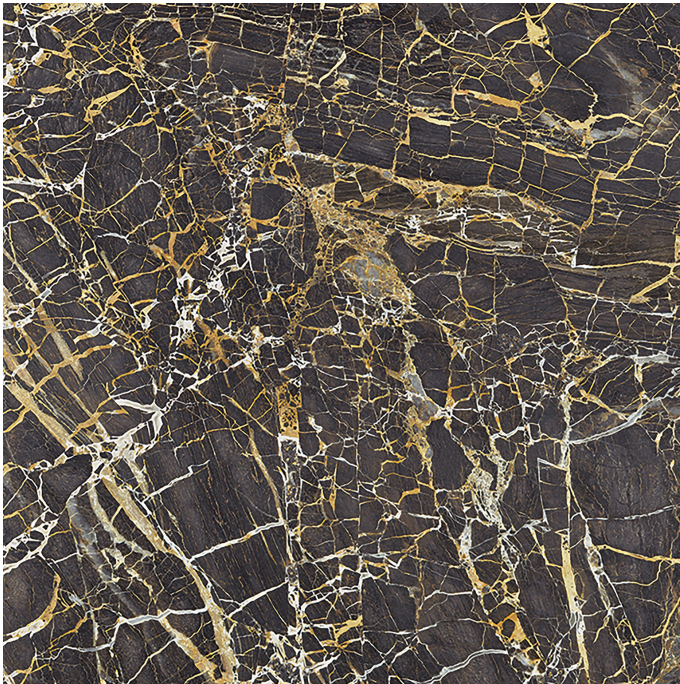

Serie Golden

Golden Black Pulido Granilla 60x60 Rc

60x60 RC

Datos técnicos

Serie: GOLDEN

Producto: Golden Black Pulido Granilla 60x60 Rc

Formato: 60x60 RC

Grupo Ventas: G.175