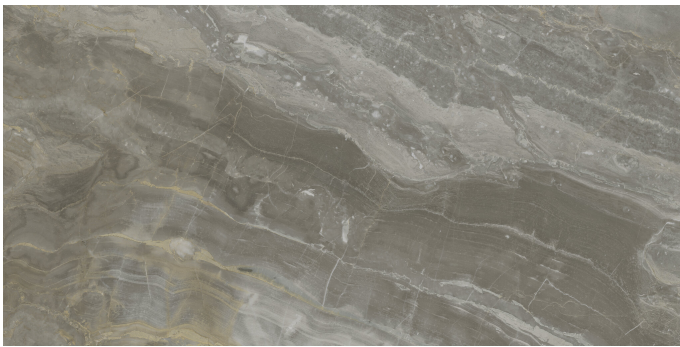

Serie **Luxury**

Luxury Nature Pulido 60x120 Rc

60x120 RC

Datos técnicos

Serie: LUXURY
 Producto: Luxury Nature Pulido 60x120 Rc
 Formato: 60x120 RC
 Grupo Ventas: G.177
 Tipo : PORCELANICO

Tipo pasta: Pasta Neutra
 Deslizamiento R: No aplica
 Clase:
 UPEC: No aplica
 Acabado: PULIDO