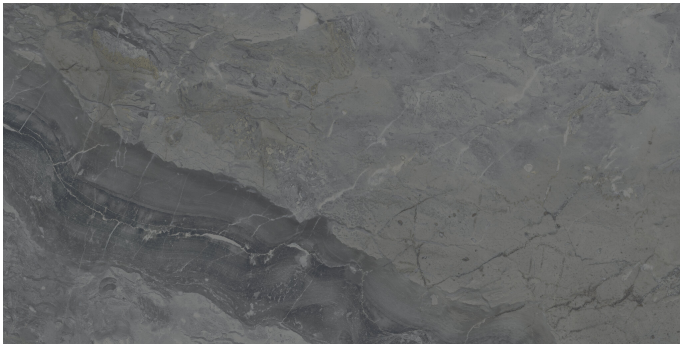

## Luxury Dark Pulido 60x120 Rc

60x120 RC

### Datos técnicos

Serie: LUXURY  
 Producto: Luxury Dark Pulido 60x120 Rc  
 Formato: 60x120 RC  
 Grupo Ventas: G.177  
 Tipo: PORCELANICO

Tipo pasta: Pasta Neutra  
 Deslizamiento R: No aplica  
 Clase:  
 UPEC: No aplica  
 Acabado: PULIDO