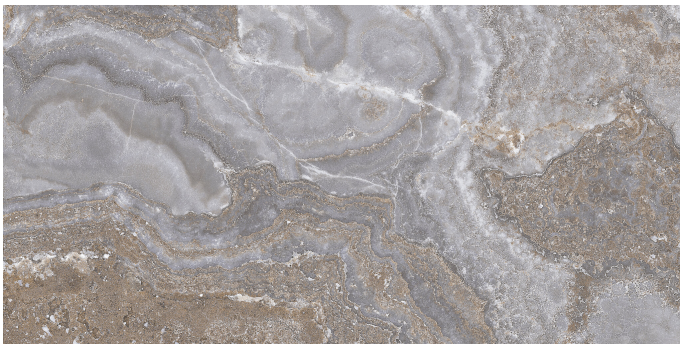

Serie **Jewel**

Jewel Grey Pulido Granilla 60x120 Rc

60x120 RC

Datos técnicos

Serie: JEWEL
 Producto: Jewel Grey Pulido Granilla 60x120 Rc
 Formato: 60x120 RC
 Grupo Ventas: G.155
 Tipo : PORCELANICO

Tipo pasta: Pasta Neutra
 Deslizamiento R: No aplica
 Clase:
 UPEC: No aplica
 Acabado: PULIDO PREMIUM