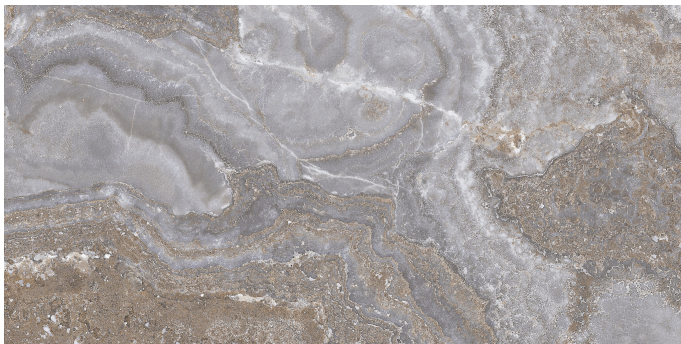

# Serie Jewel

# Jewel Grey Pulido Granilla 60x120 Rc

60x120 RC

## Datos técnicos

Serie: JEWEL  
 Producto: Jewel Grey Pulido Granilla 60x120 Rc  
 Formato: 60x120 RC  
 Grupo Ventas: G.155  
 Tipo : PORCELANICO

Tipo pasta: Pasta Neutra  
 Deslizamiento R: No aplica  
 Clase:  
 UPEC: No aplica  
 Acabado: PULIDO PREMIUM