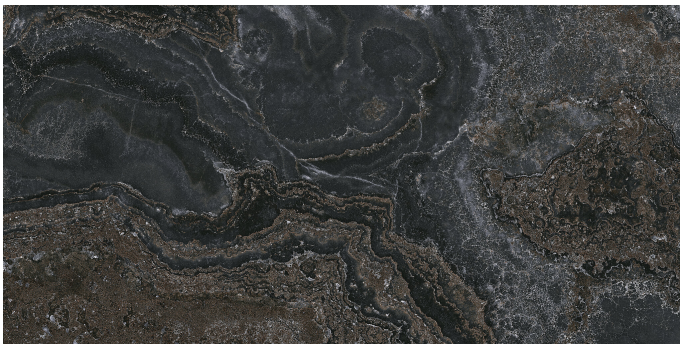

Serie **Jewel**

Jewel Black Pulido Granilla 60x120 Rc

60x120 RC

Datos técnicos

Serie: JEWEL

Producto: Jewel Black Pulido Granilla 60x120 Rc

Formato: 60x120 RC

Grupo Ventas: G.155