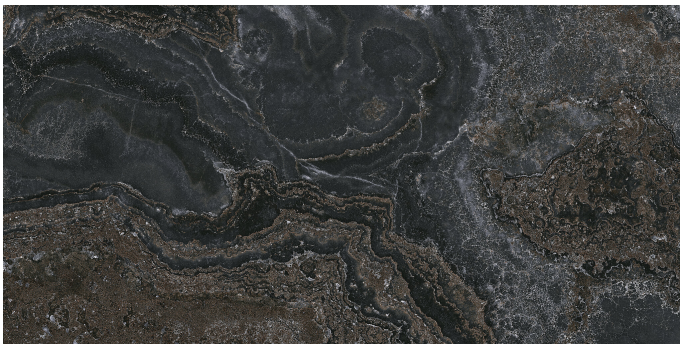

# Jewel Black Pulido Granilla 60x120 Rc

60x120 RC

## Datos técnicos

Serie: JEWEL  
 Producto: Jewel Black Pulido Granilla 60x120 Rc  
 Formato: 60x120 RC  
 Grupo Ventas: G.155  
 Tipo : PORCELANICO

Tipo pasta: Pasta Neutra  
 Deslizamiento R: No aplica  
 Clase:  
 UPEC: No aplica  
 Acabado: PULIDO PREMIUM