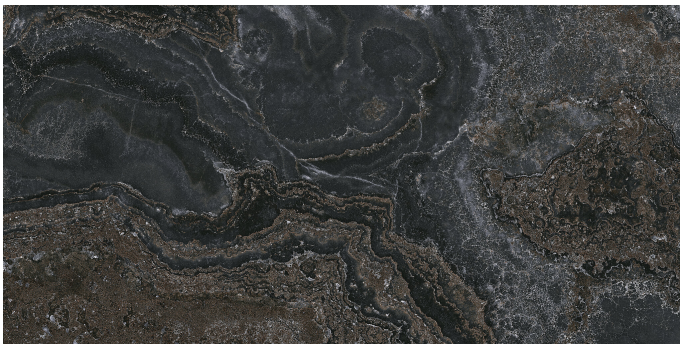

Serie Jewel

Jewel Black Pulido Granilla 60x120 Rc

60x120 RC

Datos técnicos

Serie: JEWEL
 Producto: Jewel Black Pulido Granilla 60x120 Rc
 Formato: 60x120 RC
 Grupo Ventas: G.155
 Tipo : PORCELANICO

Tipo pasta: Pasta Neutra
 Deslizamiento R: No aplica
 Clase:
 UPEC: No aplica
 Acabado: PULIDO PREMIUM