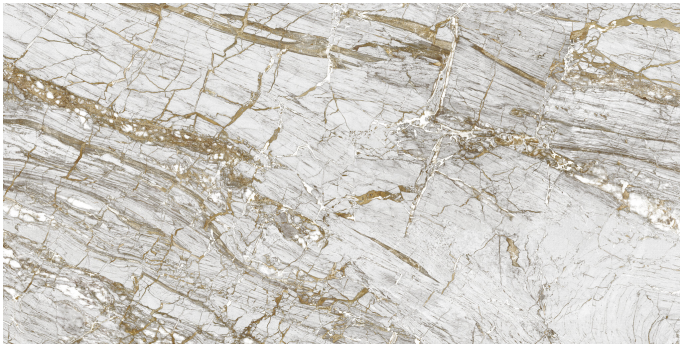

Serie Golden

Golden White Pulido Granilla 60x120 Rc

60x120 RC

Datos técnicos

Serie: GOLDEN
 Producto: Golden White Pulido Granilla 60x120 Rc
 Formato: 60x120 RC
 Grupo Ventas: G.155
 Tipo : PORCELANICO

Tipo pasta: Pasta Neutra
 Deslizamiento R: No aplica
 Clase:
 UPEC: No aplica
 Acabado: PULIDO PREMIUM