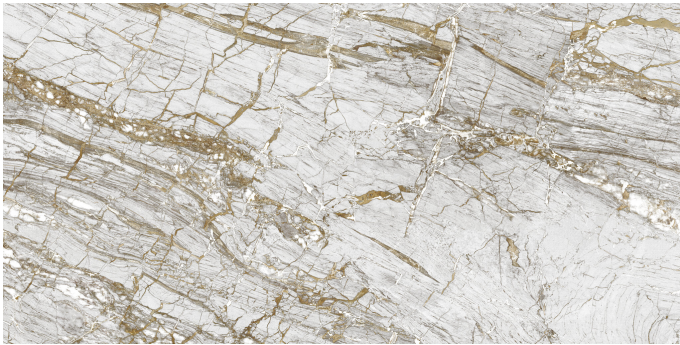

Serie Golden

Golden White Pulido Granilla 60x120 Rc

60x120 RC

Datos técnicos

Serie: GOLDEN

Producto: Golden White Pulido Granilla 60x120 Rc

Formato: 60x120 RC

Grupo Ventas: G.155