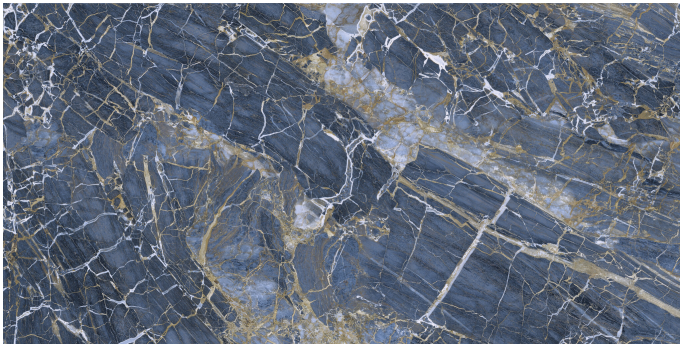

# Golden Blue Pulido Granilla 60x120 Rc

60x120 RC

## Datos técnicos

Serie: GOLDEN

Producto: Golden Blue Pulido Granilla 60x120 Rc

Formato: 60x120 RC

Grupo Ventas: G.155

Tipo : PORCELANICO

Tipo pasta: Pasta Neutra

Deslizamiento R: No aplica