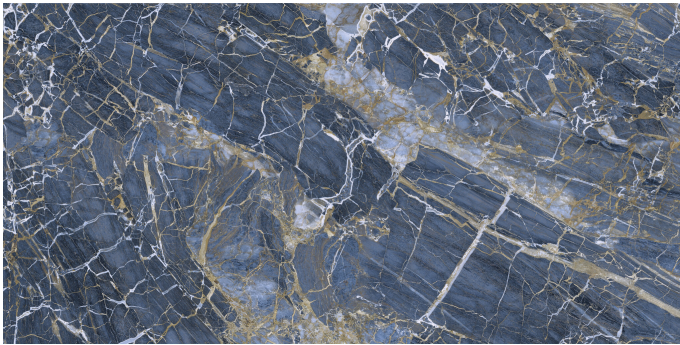

# Golden Blue Pulido Granilla 60x120 Rc

60x120 RC

## Datos técnicos

Serie: GOLDEN

Producto: Golden Blue Pulido Granilla 60x120 Rc

Formato: 60x120 RC

Grupo Ventas: G.155

Tipo: PORCELANICO

Tipo pasta: Pasta Neutra

Deslizamiento R: No aplica