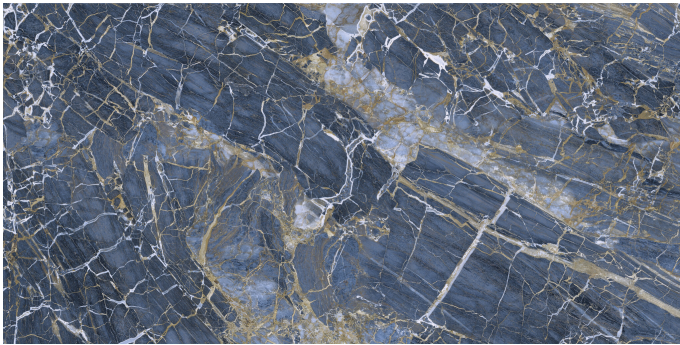

Serie Golden

Golden Blue Pulido Granilla 60x120 Rc

60x120 RC

Datos técnicos

Serie: GOLDEN

Producto: Golden Blue Pulido Granilla 60x120 Rc

Formato: 60x120 RC

Grupo Ventas: G.155