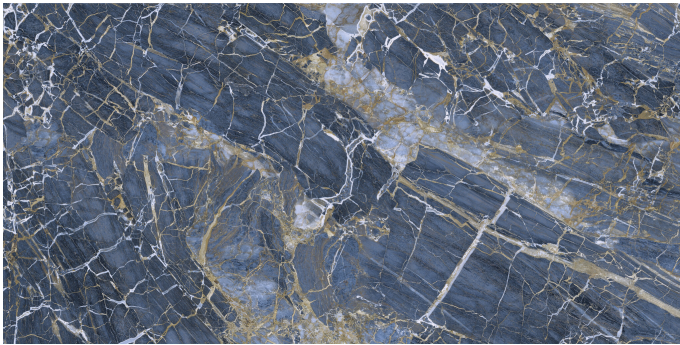

Serie Golden

Golden Blue Pulido Granilla 60x120 Rc

60x120 RC

Datos técnicos

Serie: GOLDEN
 Producto: Golden Blue Pulido Granilla 60x120 Rc
 Formato: 60x120 RC
 Grupo Ventas: G.155
 Tipo : PORCELANICO

Tipo pasta: Pasta Neutra
 Deslizamiento R: No aplica
 Clase:
 UPEC: No aplica
 Acabado: PULIDO PREMIUM