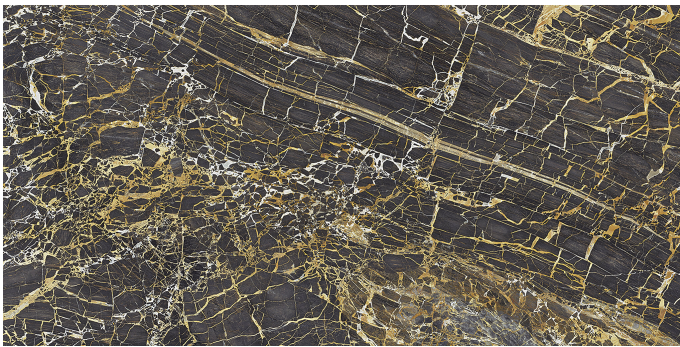

# Serie Golden

# Golden Black Pulido Granilla 60x120 Rc

60x120 RC

## Datos técnicos

Serie: GOLDEN

Producto: Golden Black Pulido Granilla 60x120 Rc

Formato: 60x120 RC

Grupo Ventas: G.155

Tipo : PORCELANICO

Tipo pasta: Pasta Neutra

Deslizamiento R: No aplica