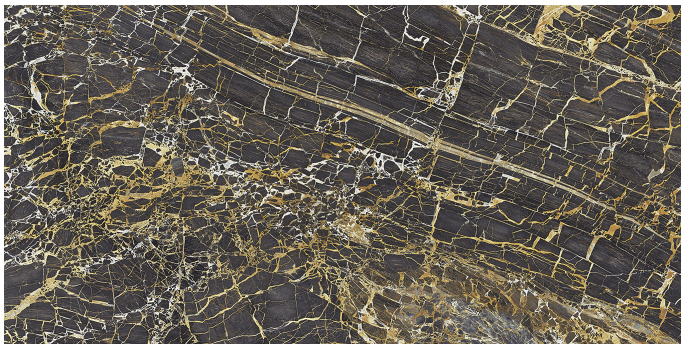

# Serie Golden

# Golden Black Pulido Granilla 60x120 Rc

60x120 RC

## Datos técnicos

Serie: GOLDEN  
 Producto: Golden Black Pulido Granilla 60x120 Rc  
 Formato: 60x120 RC  
 Grupo Ventas: G.155  
 Tipo : PORCELANICO

Tipo pasta: Pasta Neutra  
 Deslizamiento R: No aplica  
 Clase:  
 UPEC: No aplica  
 Acabado: PULIDO PREMIUM