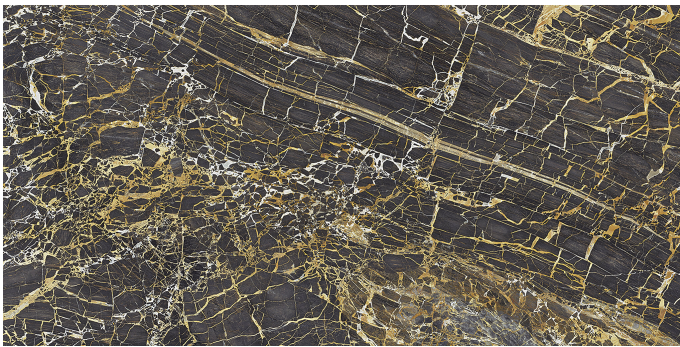

Golden Black Pulido Granilla 60x120 Rc

60x120 RC