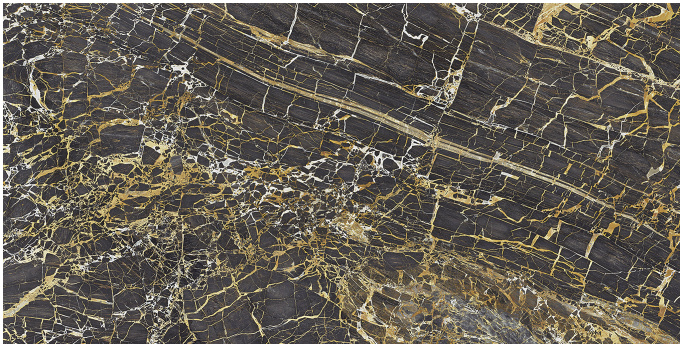

Serie Golden

Golden Black Pulido Granilla 60x120 Rc

60x120 RC

Datos técnicos

Serie: GOLDEN

Producto: Golden Black Pulido Granilla 60x120 Rc

Formato: 60x120 RC

Grupo Ventas: G.155