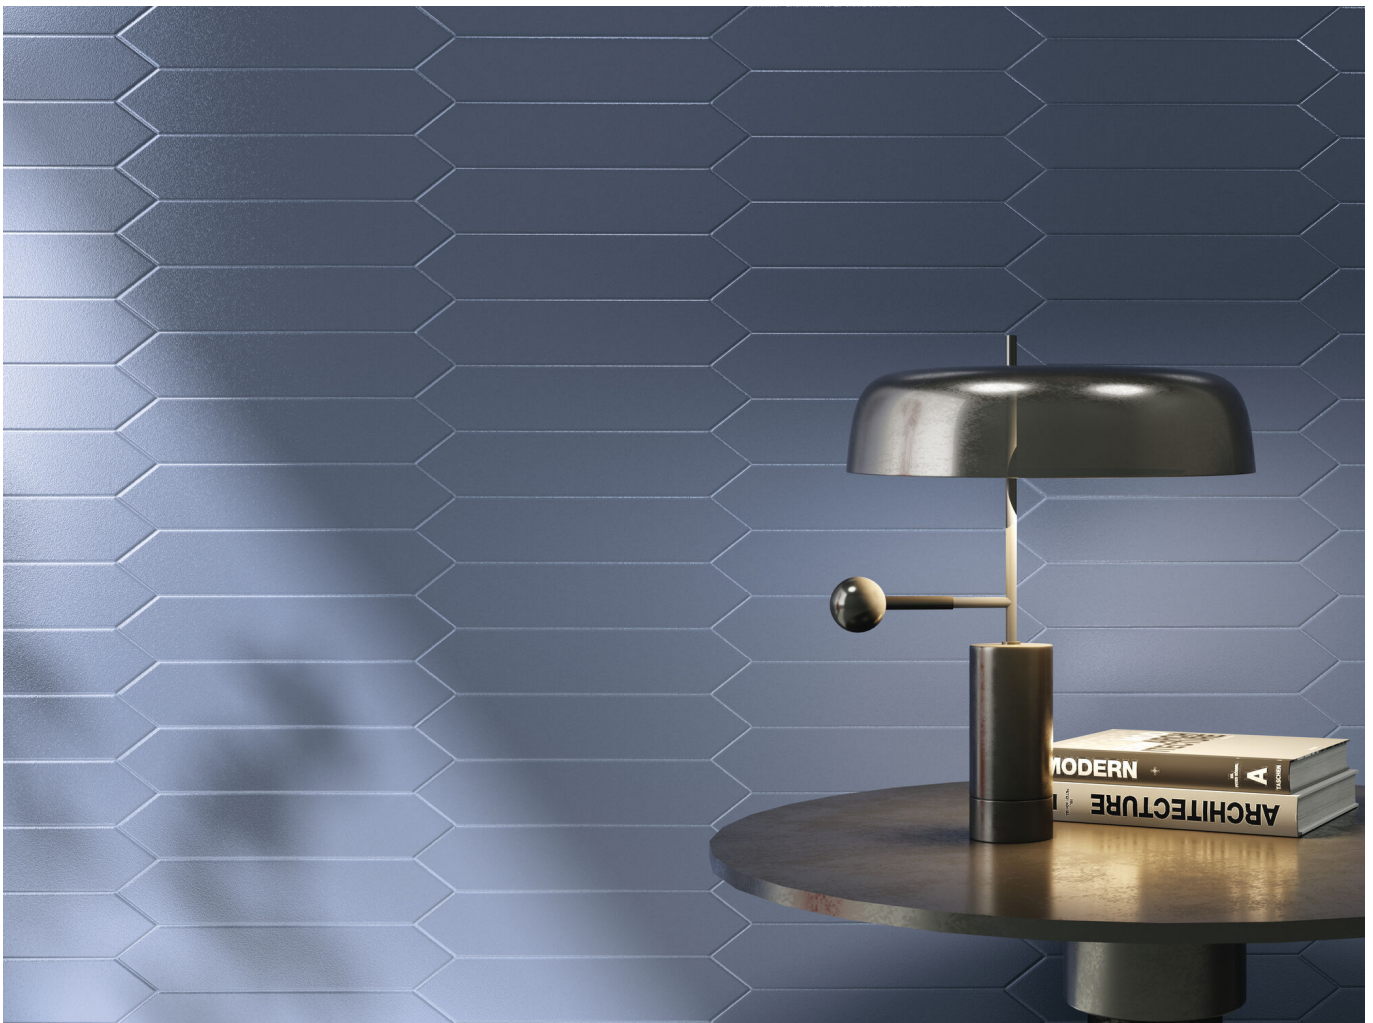

Serie **Timeless**

Timeless Picket Marine Mate 6,5x33,2

6,5x33,2

Datos técnicos

Serie: TIMELESS
 Producto: Timeless Picket Marine Mate 6,5x33,2
 Formato: 6,5x33,2
 Grupo Ventas: G.47
 Tipo: REVESTIMIENTO

Tipo pasta: Pasta Blanca
 Deslizamiento R: No aplica
 Clase:
 UPEC: No aplica
 Acabado: MATE