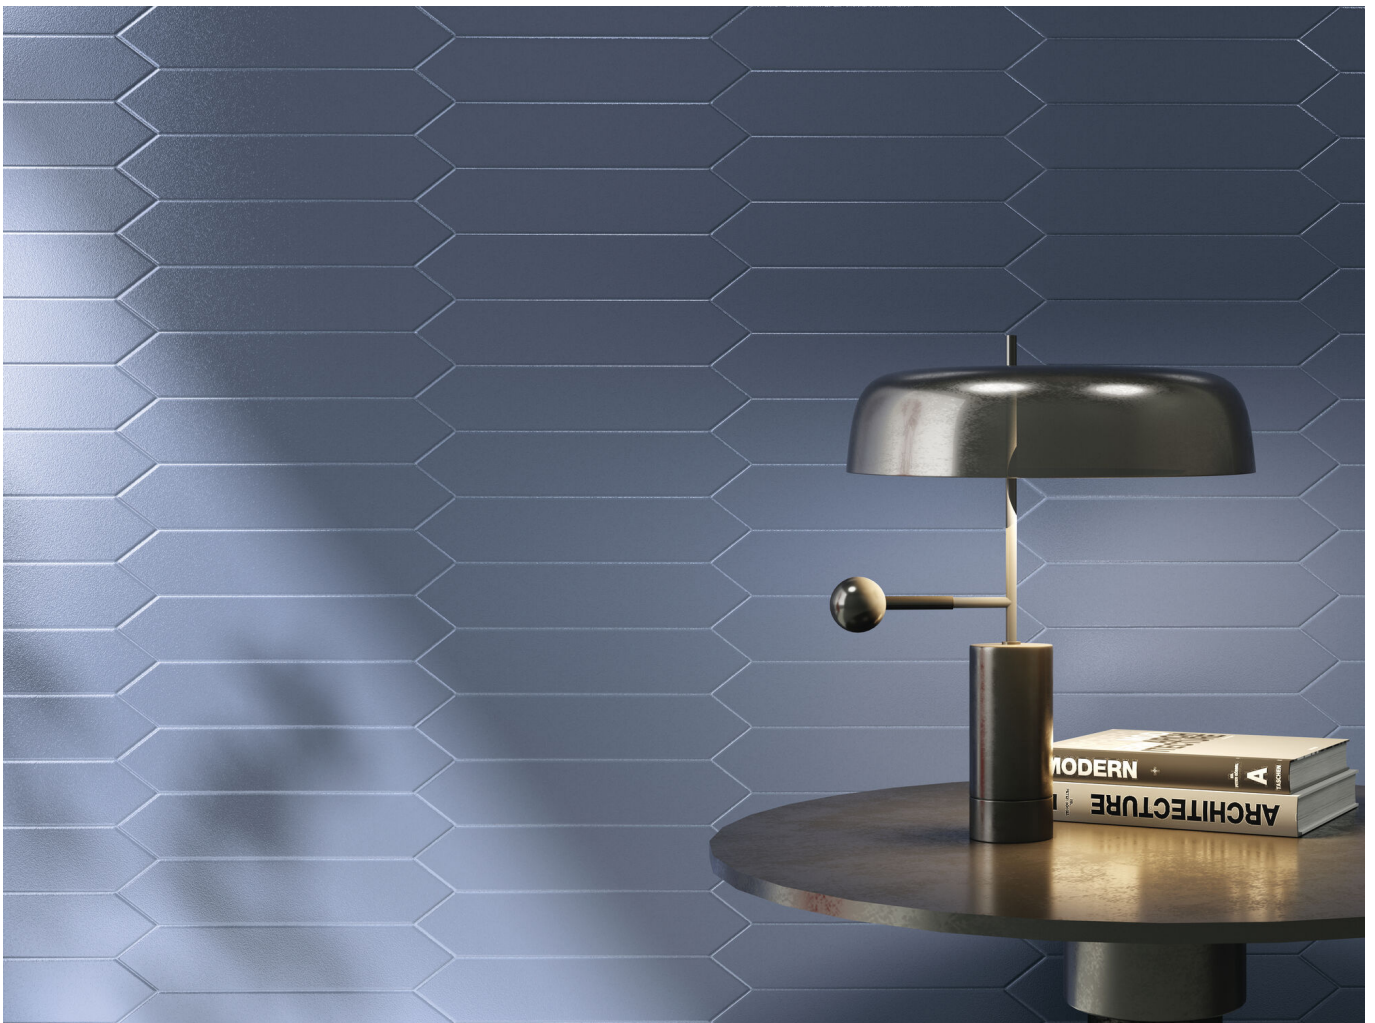

# Serie **Timeless**

# Timeless Picket Marine Mate 6,5x33,2

6,5x33,2

## Datos técnicos

Serie: TIMELESS  
 Producto: Timeless Picket Marine Mate 6,5x33,2  
 Formato: 6,5x33,2  
 Grupo Ventas: G.47  
 Tipo : REVESTIMIENTO

Tipo pasta: Pasta Blanca  
 Deslizamiento R: No aplica  
 Clase:  
 UPEC: No aplica  
 Acabado: MATE