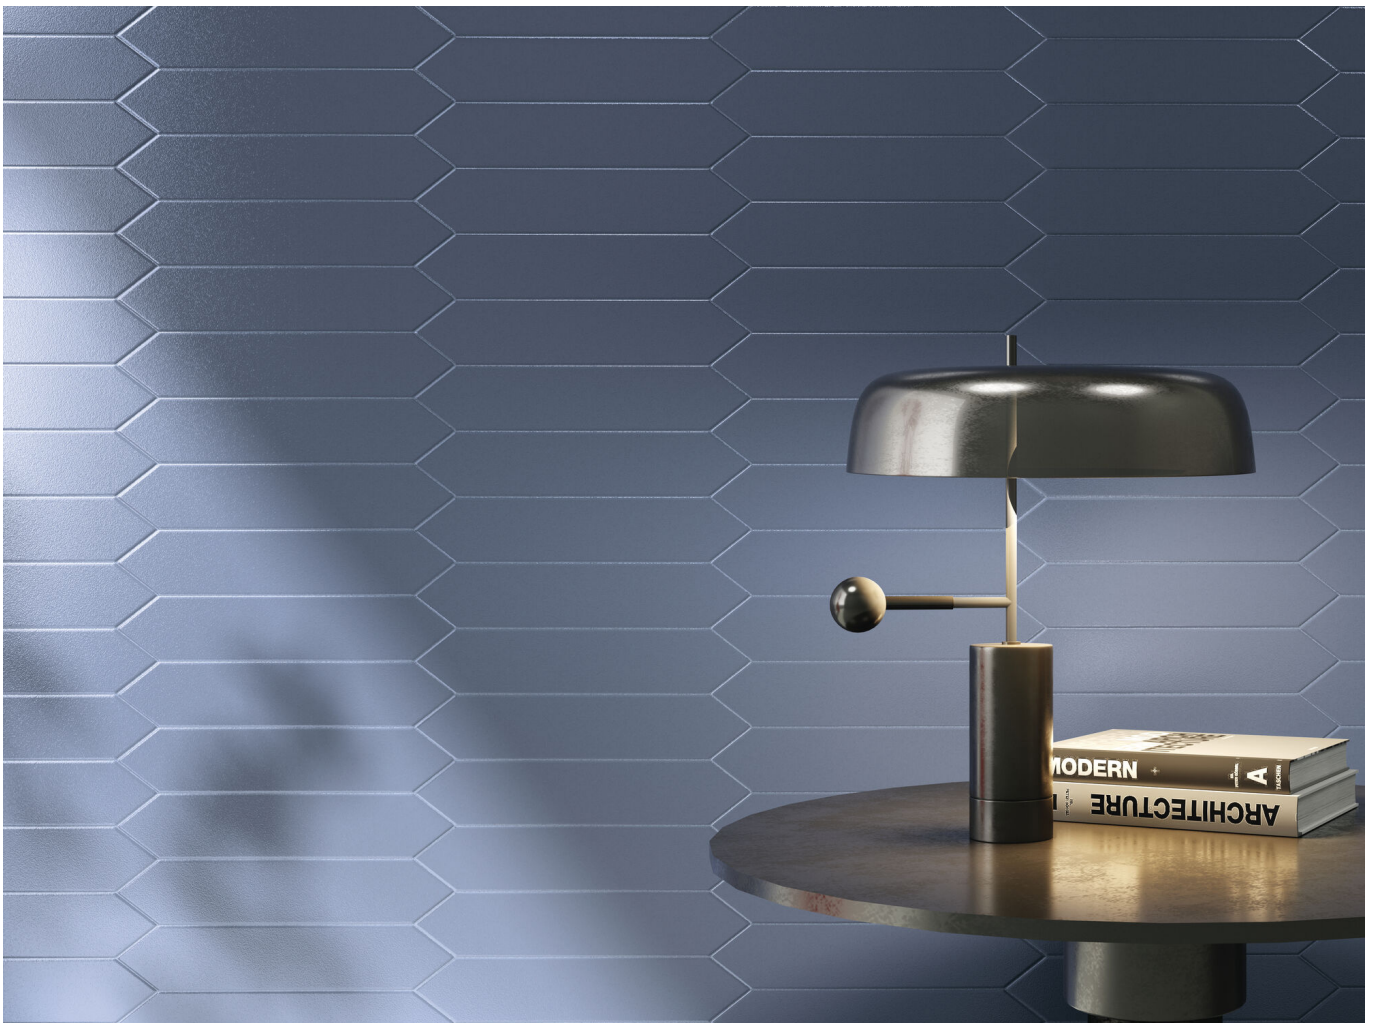

Serie **Timeless**

Timeless Picket Marine Mate 6,5x33,2

6,5x33,2

Datos técnicos

Serie: TIMELESS
 Producto: Timeless Picket Marine Mate 6,5x33,2
 Formato: 6,5x33,2
 Grupo Ventas: G.47
 Tipo : REVESTIMIENTO