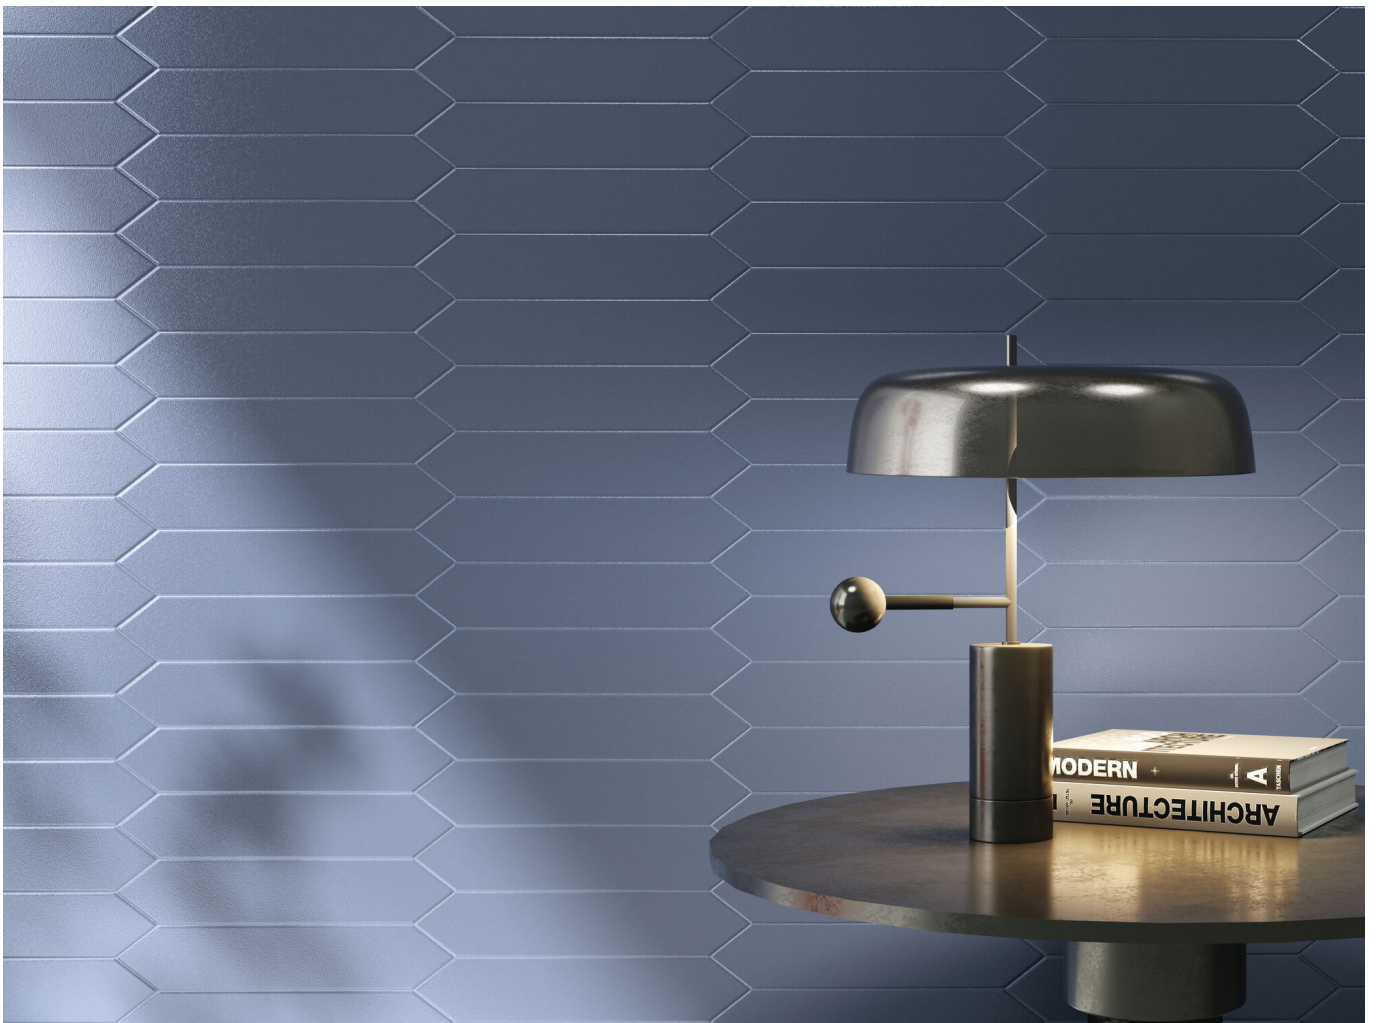

Serie **Timeless**

Timeless Picket Marine Mate 6,5x33,2

6,5x33,2

Datos técnicos

Serie: TIMELESS

Producto: Timeless Picket Marine Mate 6,5x33,2

Formato: 6,5x33,2

Grupo Ventas: G.47