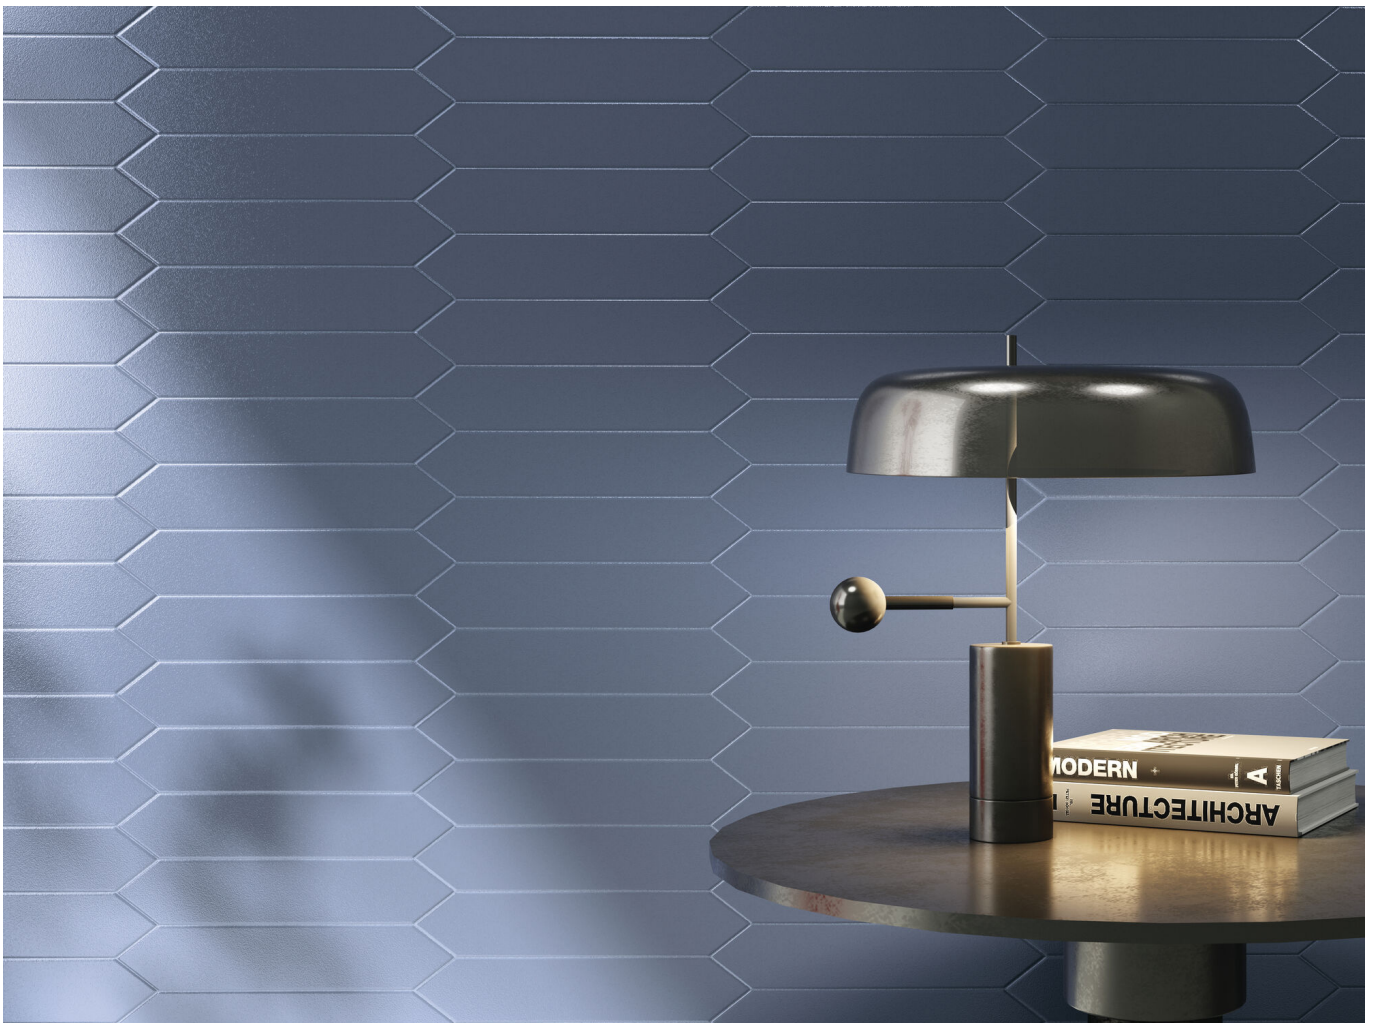

# Serie **Timeless**

# Timeless Picket Marine Mate 6,5x33,2

6,5x33,2

## Datos técnicos

Serie: TIMELESS  
 Producto: Timeless Picket Marine Mate 6,5x33,2  
 Formato: 6,5x33,2  
 Grupo Ventas: G.47  
 Tipo : REVESTIMIENTO

Tipo pasta: Pasta Blanca  
 Deslizamiento R: No aplica  
 Clase:  
 UPEC: No aplica  
 Acabado: MATE