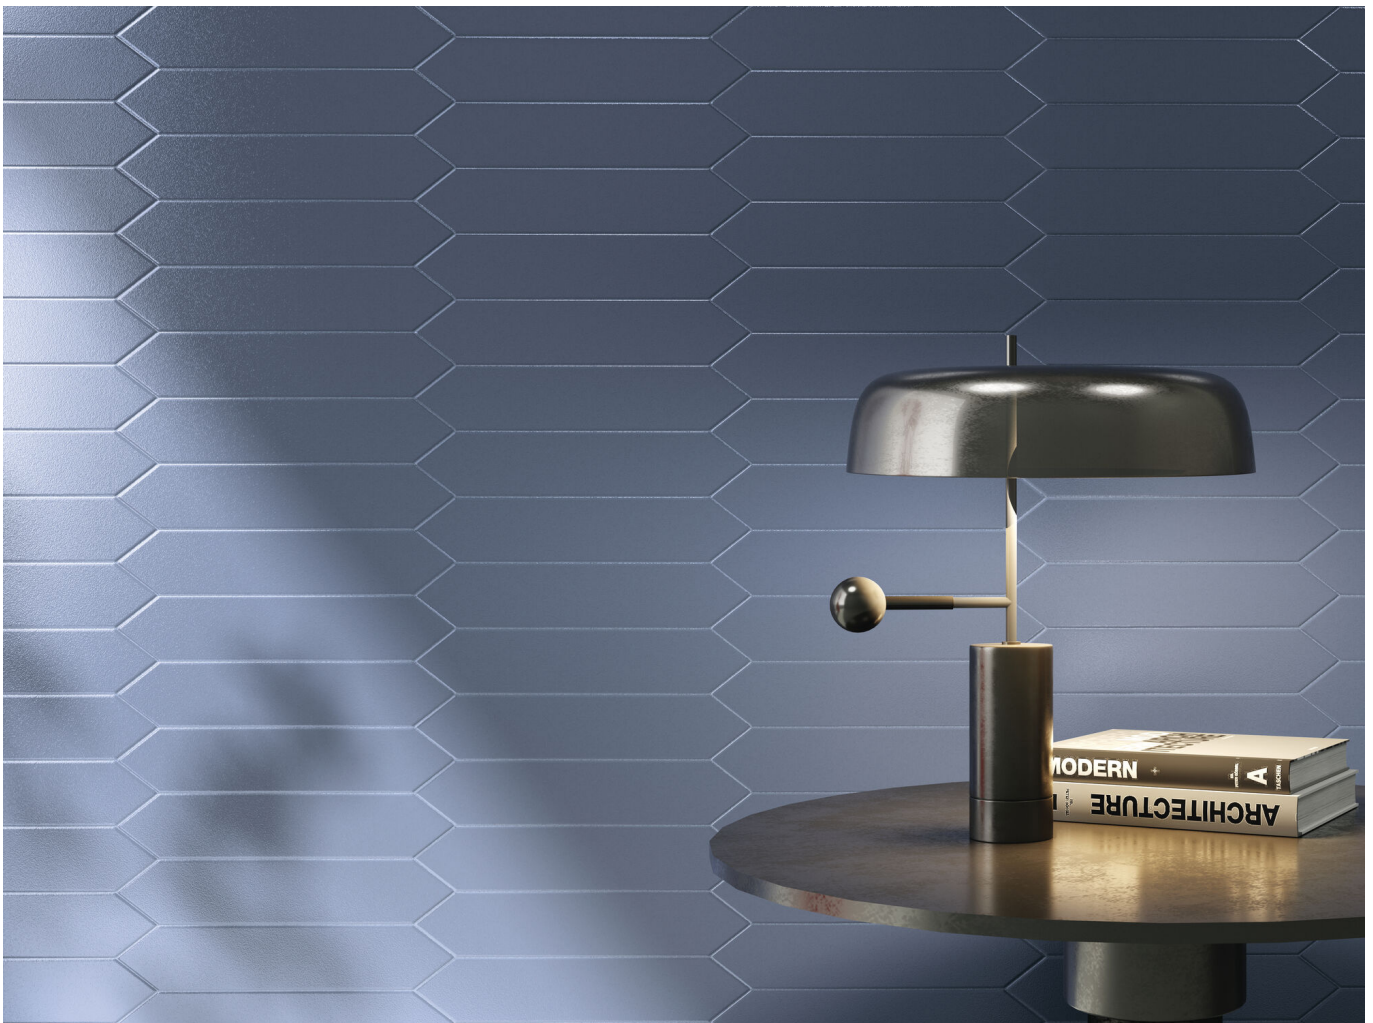

Serie **Timeless**

Timeless Picket Marine Mate 6,5x33,2

6,5x33,2

Datos técnicos

Serie: TIMELESS

Producto: Timeless Picket Marine Mate 6,5x33,2

Formato: 6,5x33,2

Grupo Ventas: G.47