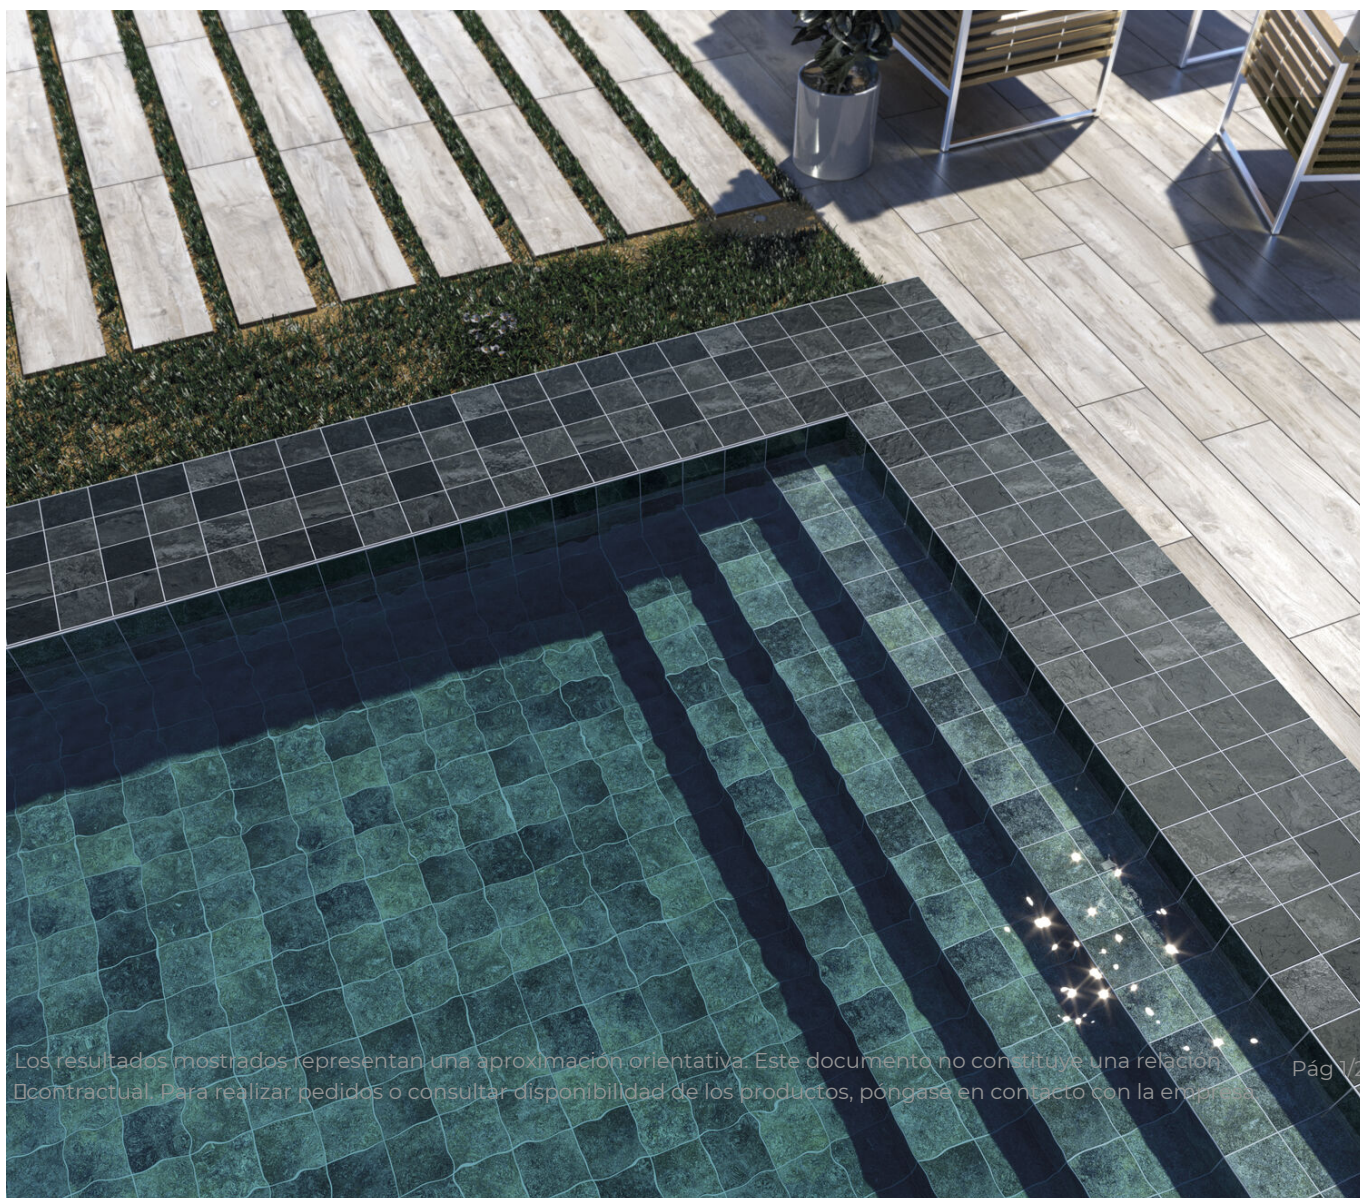

Serie Bali

Bali Aquamarine Brillo 15x15

15x15

Datos técnicos

Serie: BALI

Producto: Bali Aquamarine Brillo 15x15

Formato: 15x15

Grupo Ventas: G.12