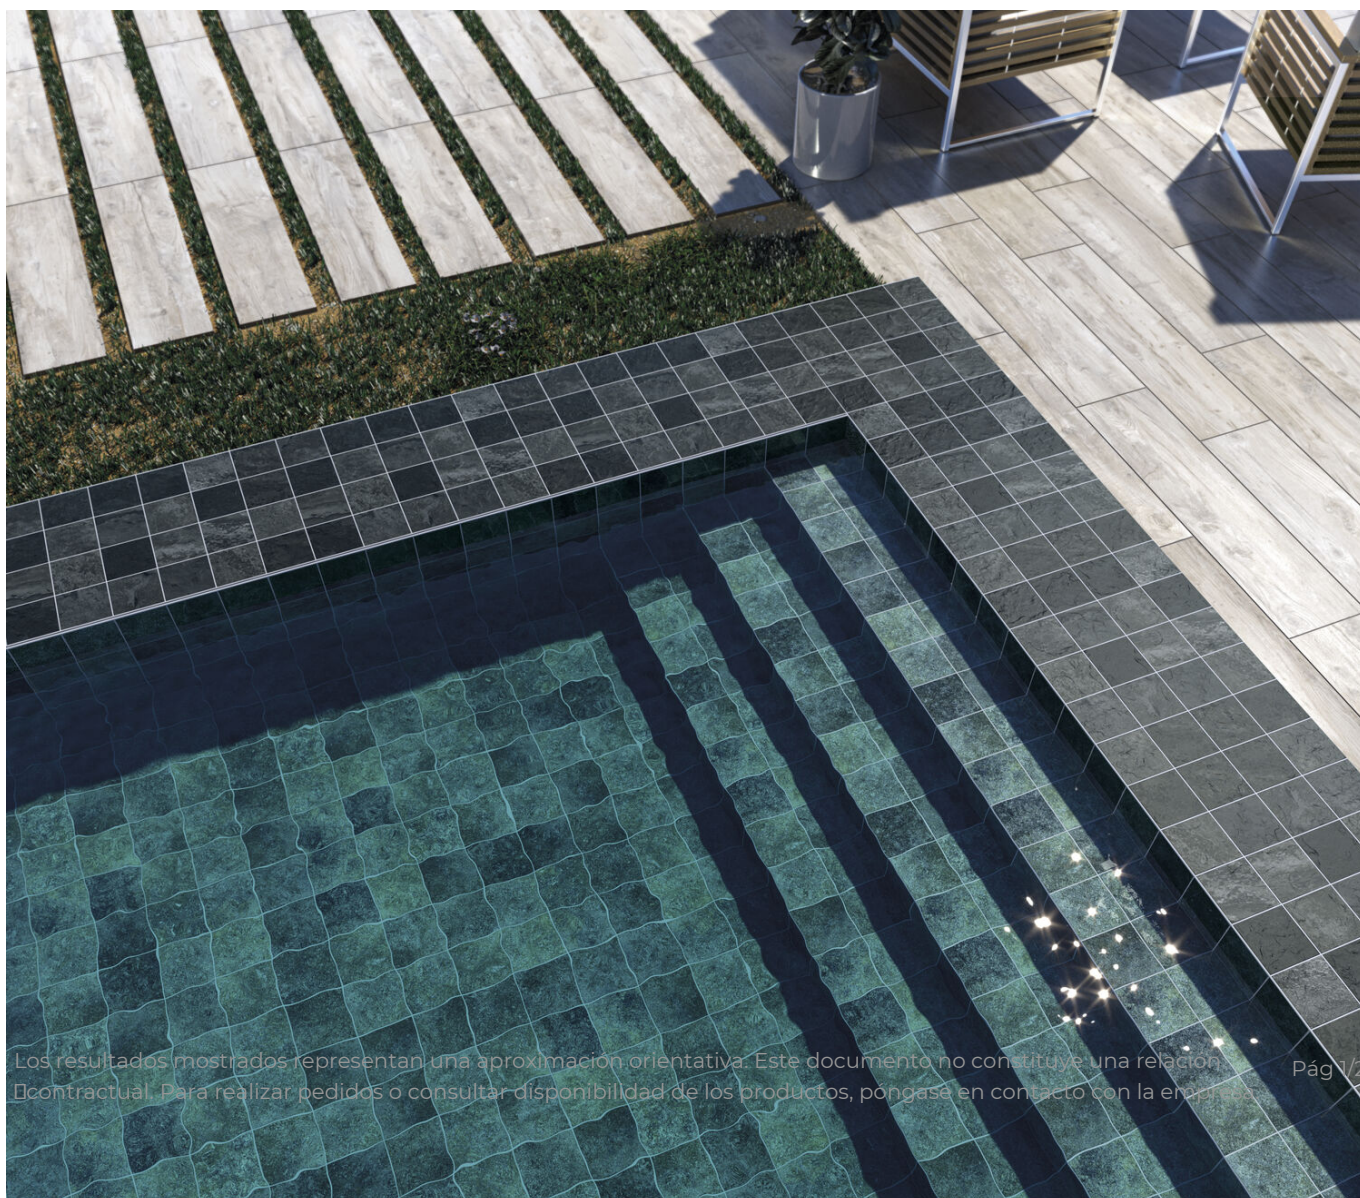

Serie **Bali**

Bali Aquamarine Brillo 15x15

15x15

Datos técnicos

Serie: BALI

Producto: Bali Aquamarine Brillo 15x15

Formato: 15x15

Grupo Ventas: G.12