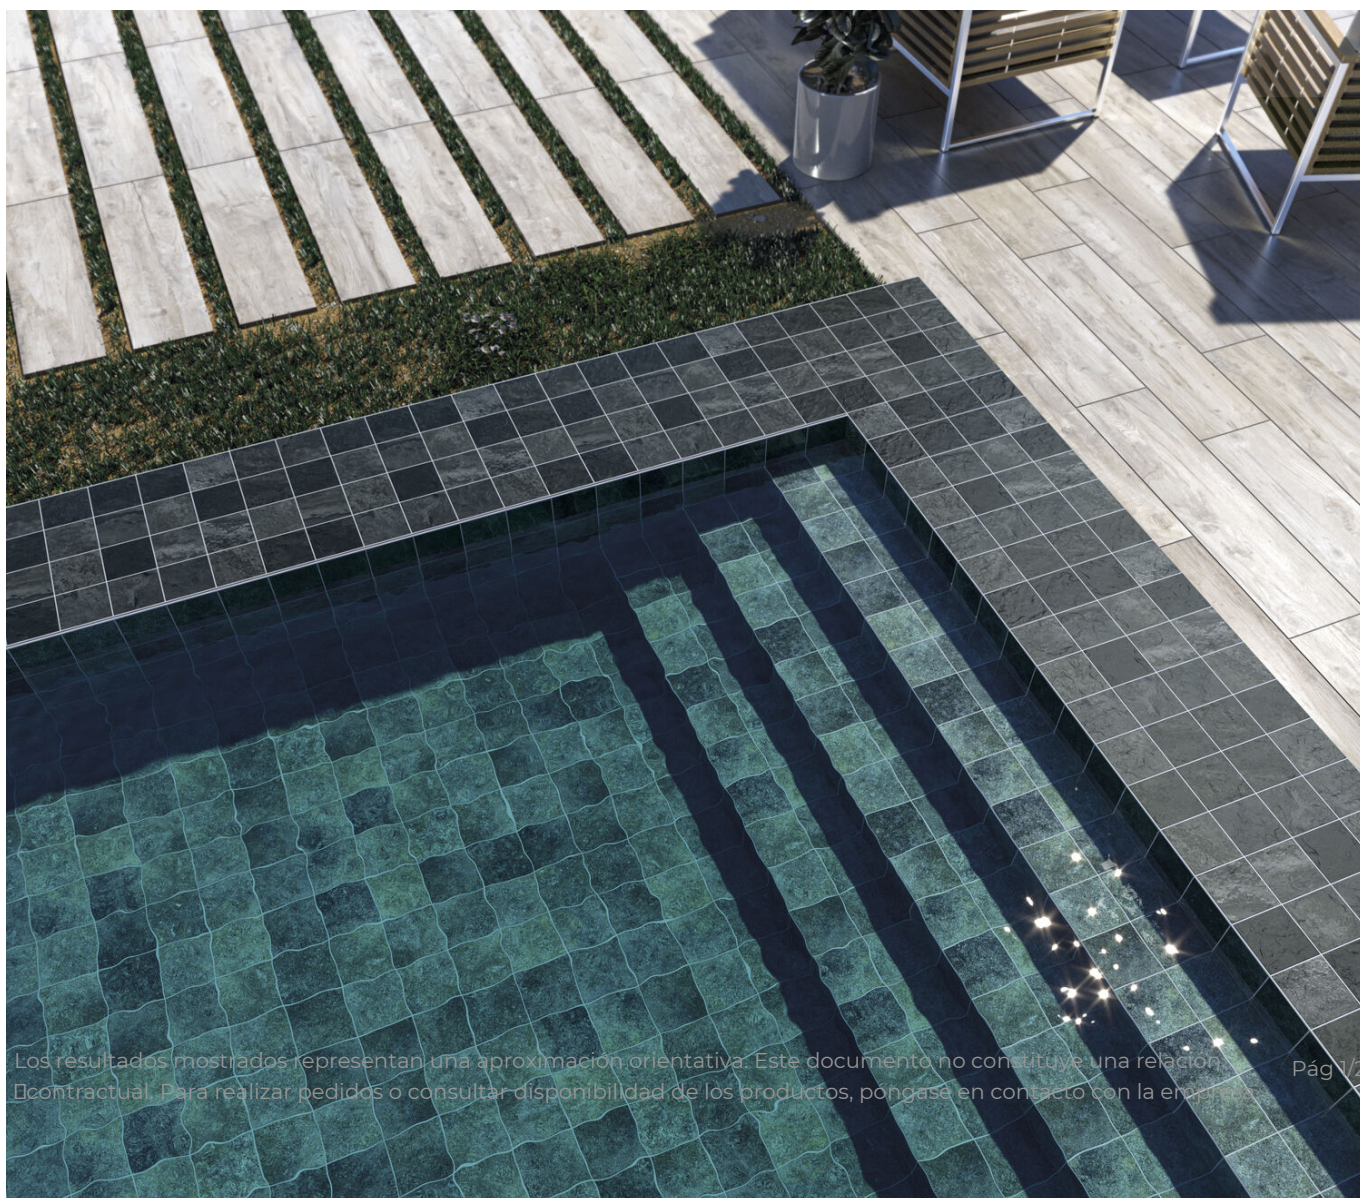

Serie Bali

Bali Aquamarine Brillo 15x15

15x15

Datos técnicos

Serie: BALI
 Producto: Bali Aquamarine Brillo 15x15
 Formato: 15x15
 Grupo Ventas: G.12
 Tipo : GRES PORCELANICO

Tipo pasta: Pasta Neutra
 Deslizamiento R: No aplica
 Clase:
 UPEC: No aplica
 Acabado: BRILLO