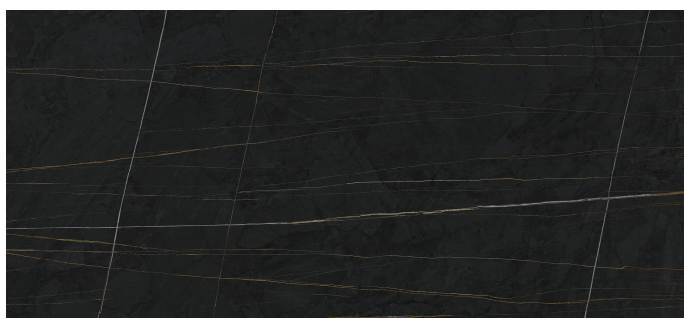

Serie Sahara

Sahara Noir Pulido Granilla 120x260 Rc

120x260 RC

Datos técnicos

Serie: SAHARA

Producto: Sahara Noir Pulido Granilla 120x260 Rc

Formato: 120x260 RC

Grupo Ventas: G.199

Tipo : PORCELANICO

Tipo pasta: Masa Coloreada

Deslizamiento R: No aplica

Clase:

UPEC: No aplica

Acabado: PULIDO

Formato	Tipo producto	Pzs./caja	m2/caja	Kg/caja	Cajas/palet	M2/Palet	Kg/palet
120x260 RC	Base	1	3,120	50,419	18,000	56,160	907,542