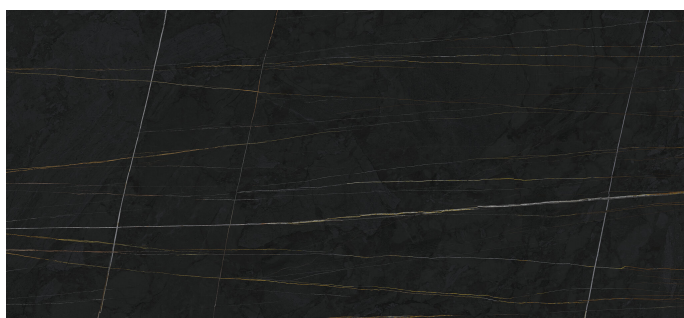

# Serie Sahara

# Sahara Noir Pulido Granilla 120x260 Rc

120x260 RC

## Datos técnicos

Serie: SAHARA  
 Producto: Sahara Noir Pulido Granilla 120x260 Rc  
 Formato: 120x260 RC  
 Grupo Ventas: G.199  
 Tipo : PORCELANICO

Tipo pasta: Masa Coloreada  
 Deslizamiento R: No aplica  
 Clase:  
 UPEC: No aplica  
 Acabado: PULIDO