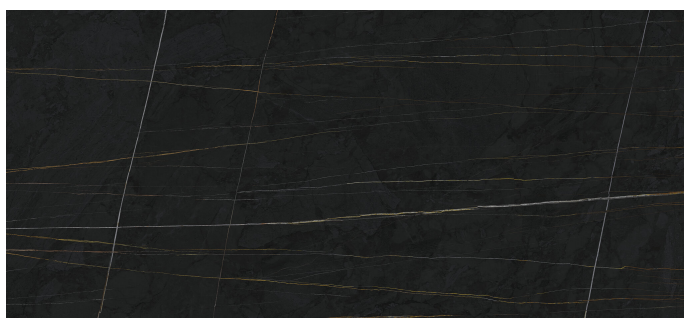

Serie Sahara

Sahara Noir Pulido Granilla 120x260 Rc

120x260 RC

Datos técnicos

Serie: SAHARA
 Producto: Sahara Noir Pulido Granilla 120x260 Rc
 Formato: 120x260 RC
 Grupo Ventas: G.199
 Tipo: PORCELANICO

Tipo pasta: Masa Coloreada
 Deslizamiento R: No aplica
 Clase:
 UPEC: No aplica
 Acabado: PULIDO