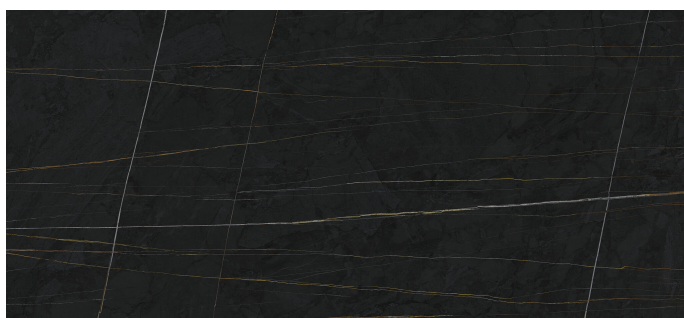

Serie Sahara

Sahara Noir Mate 120x260 Rc

120x260 RC

Datos técnicos

Serie: SAHARA
 Producto: Sahara Noir Mate 120x260 Rc
 Formato: 120x260 RC
 Grupo Ventas: G.198
 Tipo: PORCELANICO

Tipo pasta: Masa Coloreada
 Deslizamiento R: No aplica
 Clase:
 UPEC: No aplica
 Acabado: MATE