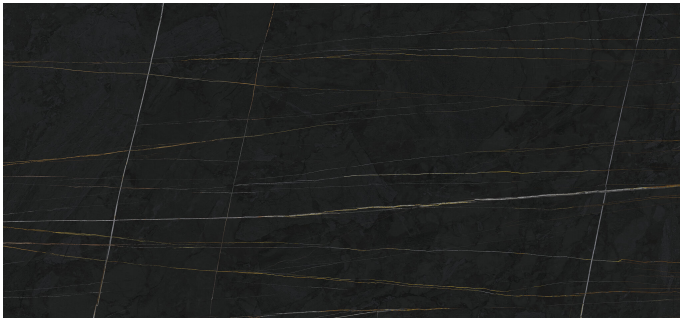

Serie Sahara

Sahara Noir Mate 120x260 Rc

120x260 RC

Datos técnicos

Serie: SAHARA
 Producto: Sahara Noir Mate 120x260 Rc
 Formato: 120x260 RC
 Grupo Ventas: G.198
 Tipo: PORCELANICO

Tipo pasta: Masa Coloreada
 Deslizamiento R: No aplica
 Clase:
 UPEC: No aplica
 Acabado: MATE