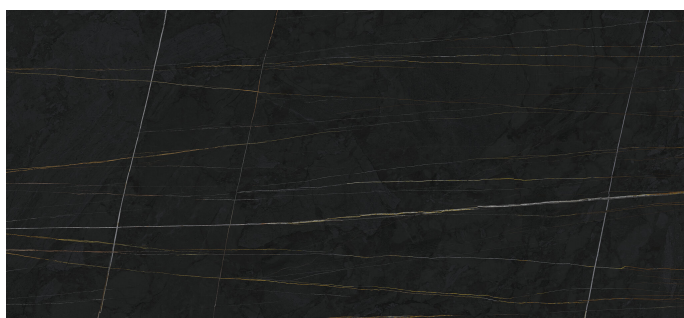

Serie Sahara

Sahara Noir Mate 120x260 Rc

120x260 RC

Datos técnicos

Serie: SAHARA

Producto: Sahara Noir Mate 120x260 Rc

Formato: 120x260 RC

Grupo Ventas: G.198

Tipo : PORCELANICO

Tipo pasta: Masa Coloreada

Deslizamiento R: No aplica

Clase:

UPEC: No aplica

Acabado: MATE

Formato	Tipo producto	Pzs./caja	m2/caja	Kg/caja	Cajas/palet	M2/Palet	Kg/palet
120x260 RC	Base	1	3,120	50,419	21,000	65,520	1058,799