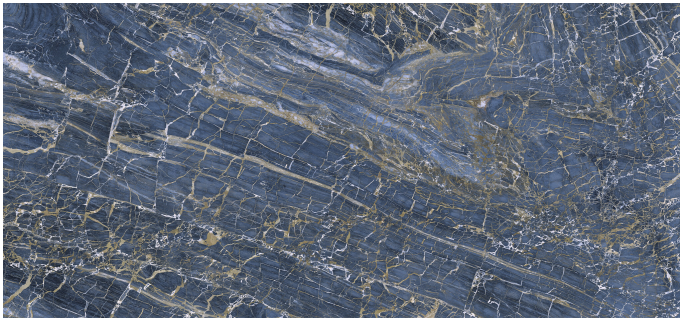

Golden Blue Pulido 120x260 Rc

120x260 RC