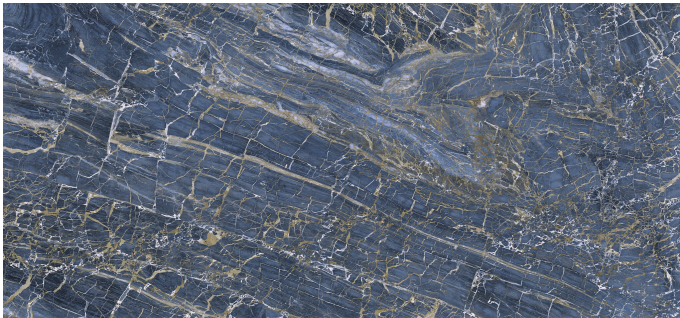

Serie Golden

Golden Blue Pulido 120x260 Rc

120x260 RC

Datos técnicos

Serie: GOLDEN
 Producto: Golden Blue Pulido 120x260 Rc
 Formato: 120x260 RC
 Grupo Ventas: G.199
 Tipo: PORCELANICO

Tipo pasta: Masa Coloreada
 Deslizamiento R: No aplica
 Clase:
 UPEC: No aplica
 Acabado: PULIDO