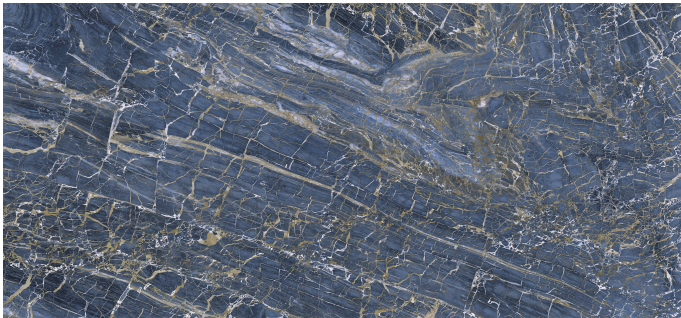

Serie Golden

Golden Blue Pulido 120x260 Rc

120x260 RC

Datos técnicos

Serie: GOLDEN
 Producto: Golden Blue Pulido 120x260 Rc
 Formato: 120x260 RC
 Grupo Ventas: G.199
 Tipo : PORCELANICO

Tipo pasta: Masa Coloreada
 Deslizamiento R: No aplica
 Clase:
 UPEC: No aplica
 Acabado: PULIDO