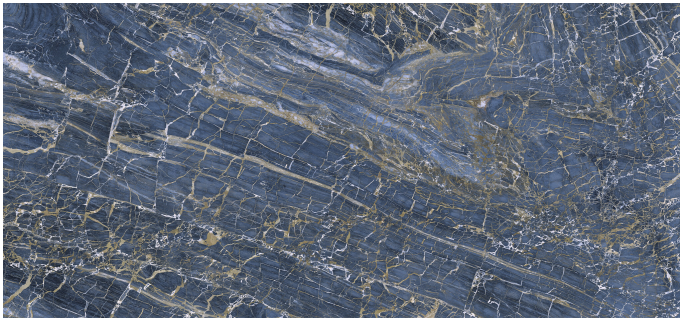

Serie Golden

Golden Blue Pulido 120x260 Rc

120x260 RC

Datos técnicos

Serie: GOLDEN

Producto: Golden Blue Pulido 120x260 Rc

Formato: 120x260 RC

Grupo Ventas: G.199

Tipo : PORCELANICO

Tipo pasta: Masa Coloreada

Deslizamiento R: No aplica

Clase:

UPEC: No aplica

Acabado: PULIDO

Formato	Tipo producto	Pzs./caja	m2/caja	Kg/caja	Cajas/palet	M2/Palet	Kg/palet
120x260 RC	Base	1	3,120	50,419	18,000	56,160	907,542