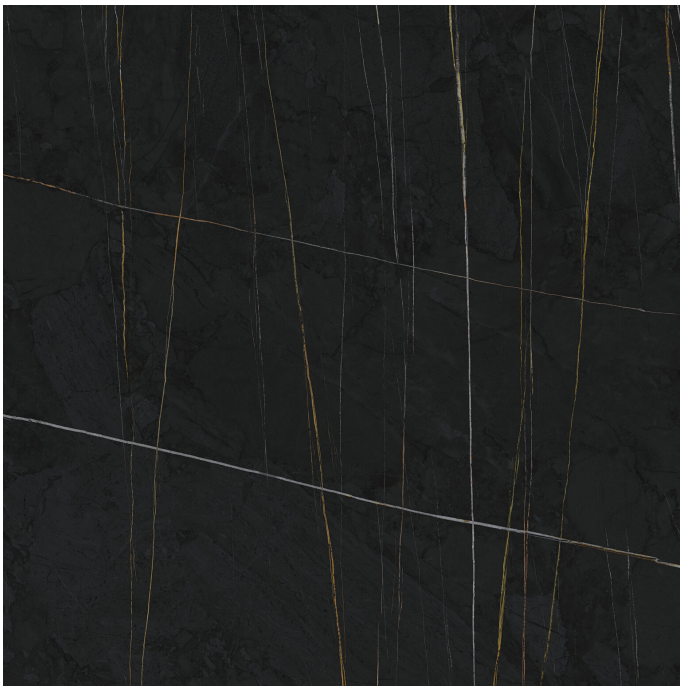

Serie Sahara

Sahara Noir Pulido Premium 120x120 Rc

120x120 RC

Datos técnicos

Serie: SAHARA

Producto: Sahara Noir Pulido Premium 120x120 Rc

Formato: 120x120 RC

Grupo Ventas: G.157

Tipo : PORCELANICO

Tipo pasta: Pasta Neutra

Deslizamiento R: No aplica

Clase:

UPEC: No aplica

Acabado: PULIDO PREMIUM

Formato	Tipo producto	Pzs./caja	m2/caja	Kg/caja	Cajas/palet	M2/Palet	Kg/palet
120x120 RC	Base	1	1,440	37,381	36,000	51,840	1345,716