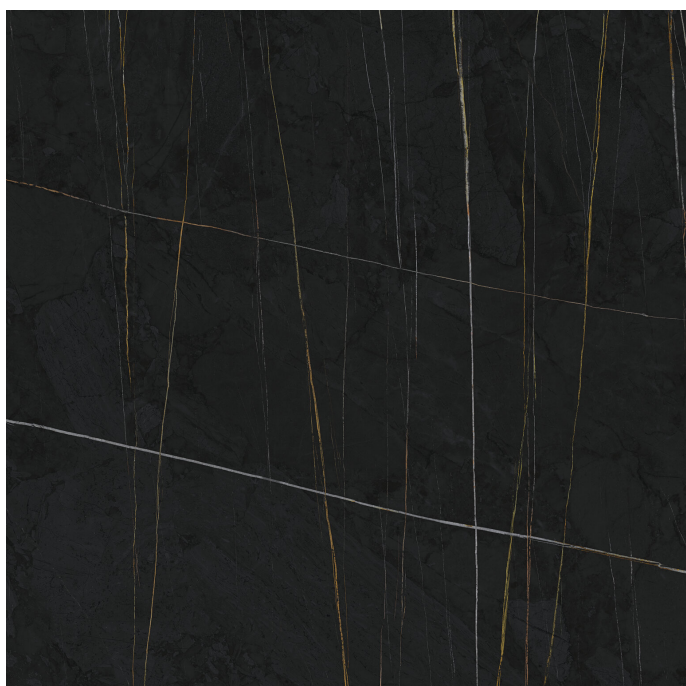

# Serie Sahara

# Sahara Noir Pulido Premium 120x120 Rc

120x120 RC

## Datos técnicos

Serie: SAHARA  
 Producto: Sahara Noir Pulido Premium 120x120 Rc  
 Formato: 120x120 RC  
 Grupo Ventas: G.157  
 Tipo: PORCELANICO

Tipo pasta: Pasta Neutra  
 Deslizamiento R: No aplica  
 Clase:  
 UPEC: No aplica  
 Acabado: PULIDO PREMIUM