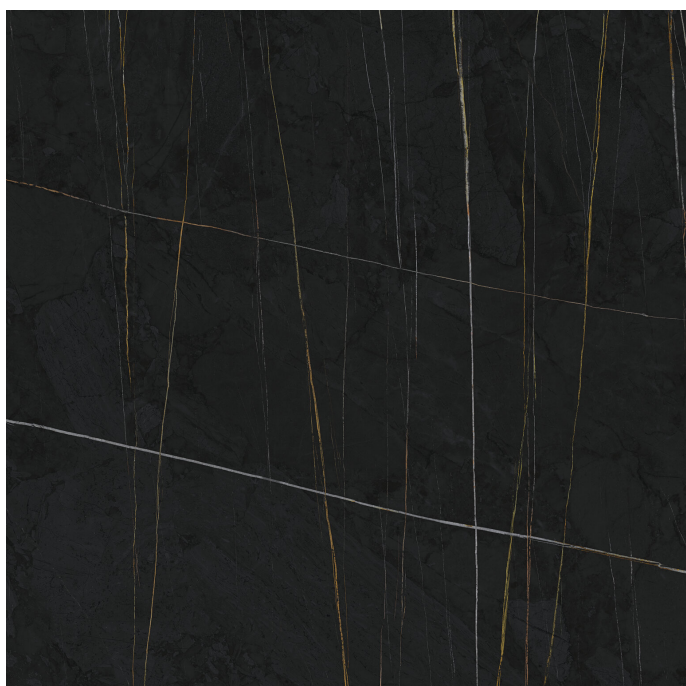

Sahara Noir Pulido Premium 120x120 Rc

120x120 RC