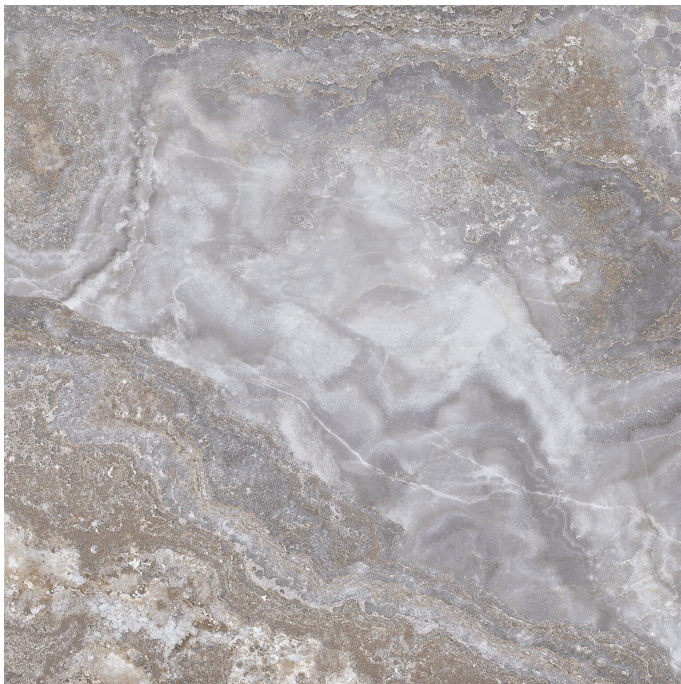

Serie Jewel

Jewel Grey Pulido Granilla 120x120 Rc

120x120 RC

Datos técnicos

Serie: JEWEL
 Producto: Jewel Grey Pulido Granilla 120x120 Rc
 Formato: 120x120 RC
 Grupo Ventas: G.157
 Tipo : PORCELANICO

Tipo pasta: Pasta Neutra
 Deslizamiento R: No aplica
 Clase:
 UPEC: No aplica
 Acabado: PULIDO PREMIUM