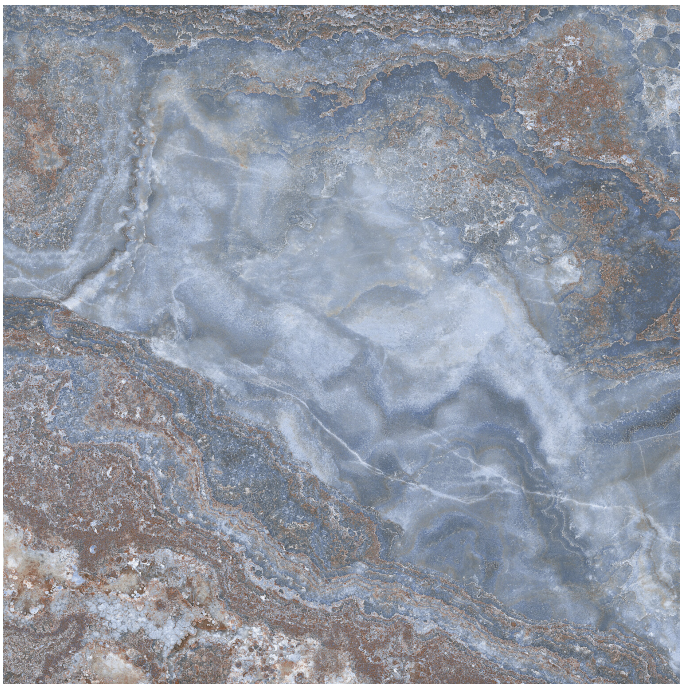

Serie Jewel

Jewel Blue Pulido Granilla 120x120 Rc

120x120 RC

Datos técnicos

Serie: JEWEL
 Producto: Jewel Blue Pulido Granilla 120x120 Rc
 Formato: 120x120 RC
 Grupo Ventas: G.157
 Tipo : PORCELANICO

Tipo pasta: Pasta Neutra
 Deslizamiento R: No aplica
 Clase:
 UPEC: No aplica
 Acabado: PULIDO PREMIUM