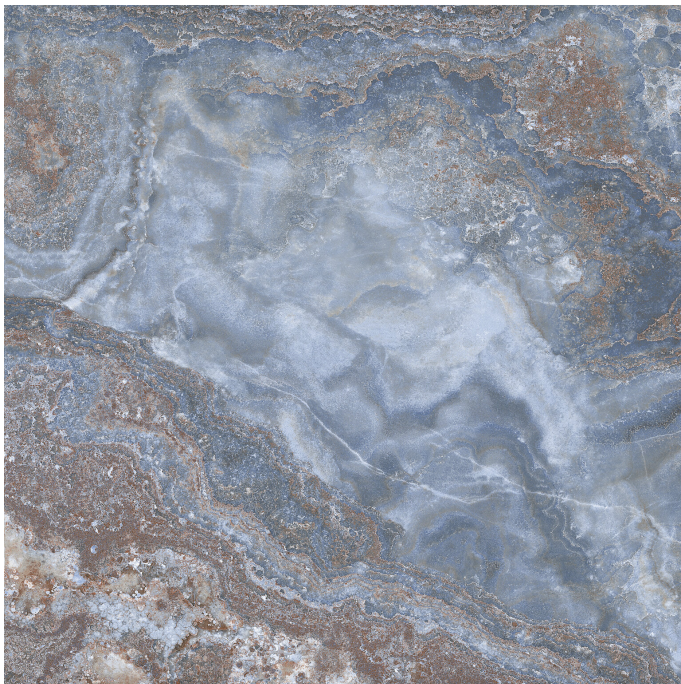

Serie Jewel

Jewel Blue Pulido Granilla 120x120 Rc

120x120 RC

Datos técnicos

Serie: JEWEL
 Producto: Jewel Blue Pulido Granilla 120x120 Rc
 Formato: 120x120 RC
 Grupo Ventas: G.157
 Tipo : PORCELANICO

Tipo pasta: Pasta Neutra
 Deslizamiento R: No aplica
 Clase:
 UPEC: No aplica
 Acabado: PULIDO PREMIUM