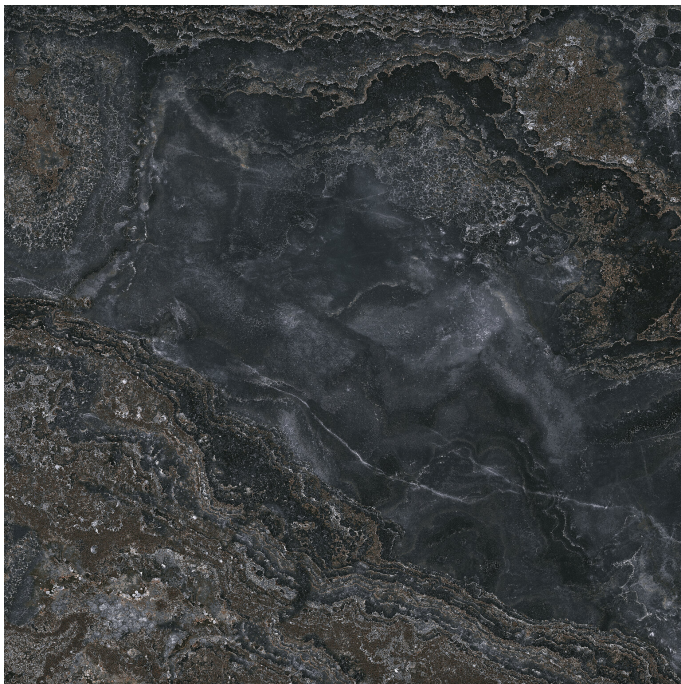

Serie Jewel

Jewel Black Pulido Granilla 120x120 Rc

120x120 RC

Datos técnicos

Serie: JEWEL

Producto: Jewel Black Pulido Granilla 120x120 Rc

Formato: 120x120 RC

Grupo Ventas: G.157