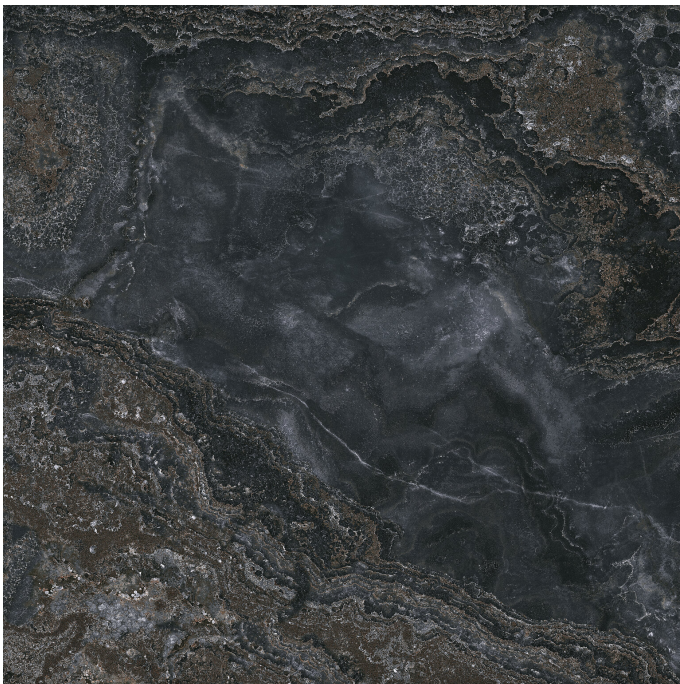

Serie **Jewel**

Jewel Black Pulido Granilla 120x120 Rc

120x120 RC

Datos técnicos

Serie: JEWEL

Producto: Jewel Black Pulido Granilla 120x120 Rc

Formato: 120x120 RC

Grupo Ventas: G.157