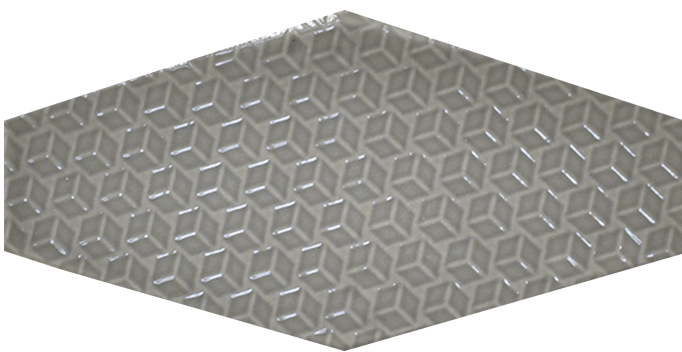

# Serie **Viena**

# Viena Decor Graphite Brillo 10x20

10x20

## Datos técnicos

Serie: VIENA  
 Producto: Viena Decor Graphite Brillo 10x20  
 Formato: 10x20  
 Grupo Ventas: G.37  
 Tipo: REVESTIMIENTO

Tipo pasta: Pasta Blanca  
 Deslizamiento R: No aplica  
 Clase:  
 UPEC: No aplica  
 Acabado: BRILLO