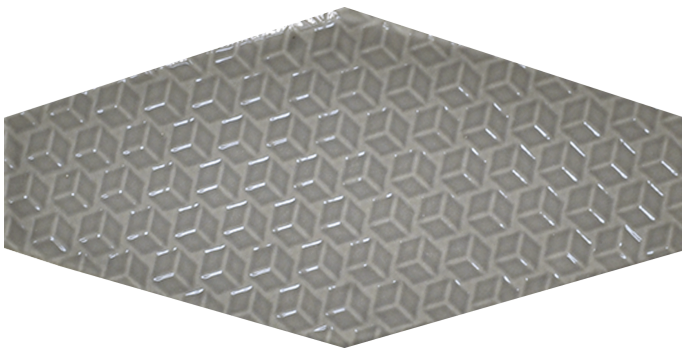

# Serie **Viena**

# Viena Decor Graphite Brillo 10x20

10x20

## Datos técnicos

Serie: VIENA  
 Producto: Viena Decor Graphite Brillo 10x20  
 Formato: 10x20  
 Grupo Ventas: G.37  
 Tipo: REVESTIMIENTO

Tipo pasta: Pasta Blanca  
 Deslizamiento R: No aplica  
 Clase:  
 UPEC: No aplica  
 Acabado: BRILLO