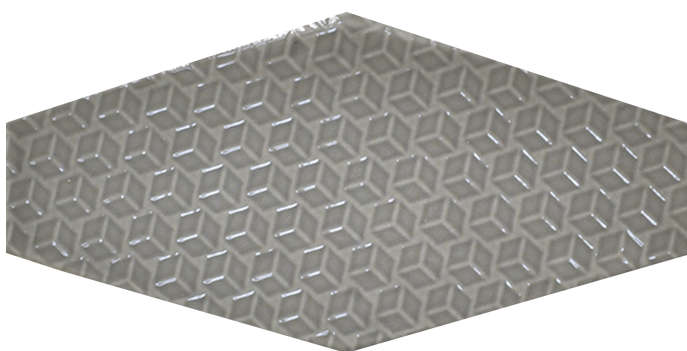

Serie **Viena**

Viena Decor Graphite Brillo 10x20

10x20

Datos técnicos

Serie: VIENA
 Producto: Viena Decor Graphite Brillo 10x20
 Formato: 10x20
 Grupo Ventas: G.37
 Tipo : REVESTIMIENTO

Tipo pasta: Pasta Blanca
 Deslizamiento R: No aplica
 Clase:
 UPEC: No aplica
 Acabado: BRILLO