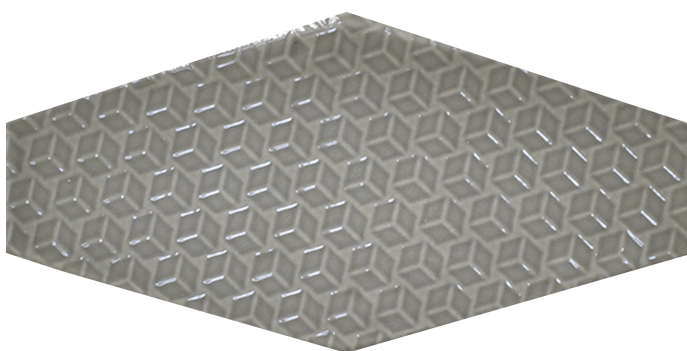

# Serie **Viena**

# Viena Decor Graphite Brillo 10x20

10x20

## Datos técnicos

Serie: VIENA  
 Producto: Viena Decor Graphite Brillo 10x20  
 Formato: 10x20  
 Grupo Ventas: G.37  
 Tipo : REVESTIMIENTO

Tipo pasta: Pasta Blanca  
 Deslizamiento R: No aplica  
 Clase:  
 UPEC: No aplica  
 Acabado: BRILLO