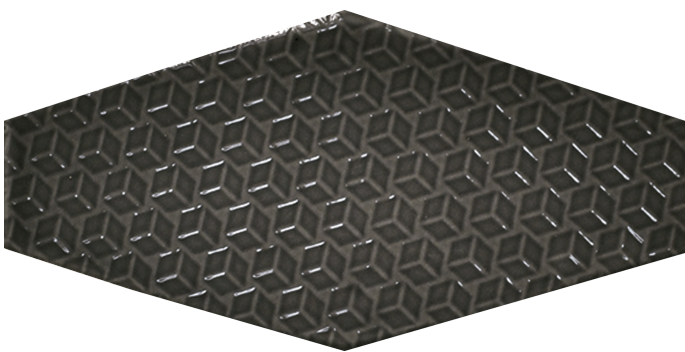

Serie **Viena**

Viena Decor Antracita Brillo 10x20

10x20

Datos técnicos

Serie: VIENA
 Producto: Viena Decor Antracita Brillo 10x20
 Formato: 10x20
 Grupo Ventas: G.37
 Tipo : REVESTIMIENTO

Tipo pasta: Pasta Blanca
 Deslizamiento R: No aplica
 Clase:
 UPEC: No aplica
 Acabado: BRILLO