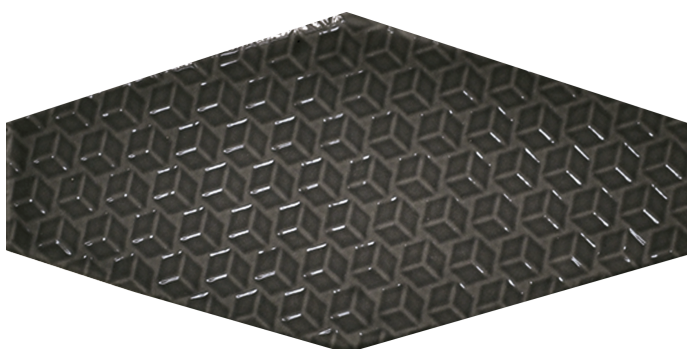

Serie **Viena**

Viena Decor Antracita Brillo 10x20

10x20

Datos técnicos

Serie: VIENA
 Producto: Viena Decor Antracita Brillo 10x20
 Formato: 10x20
 Grupo Ventas: G.37
 Tipo: REVESTIMIENTO

Tipo pasta: Pasta Blanca
 Deslizamiento R: No aplica
 Clase:
 UPEC: No aplica
 Acabado: BRILLO