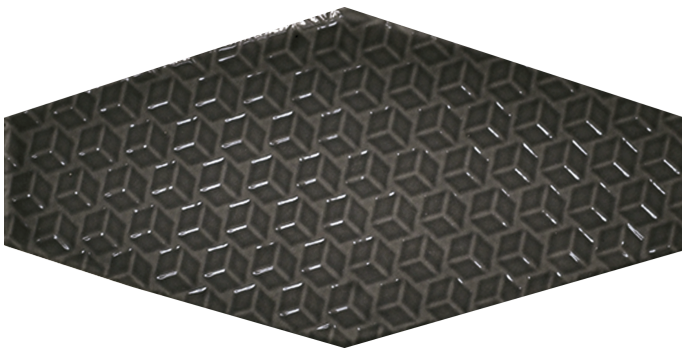

Serie **Viena**

Viena Decor Antracita Brillo 10x20

10x20

Datos técnicos

Serie: VIENA
 Producto: Viena Decor Antracita Brillo 10x20
 Formato: 10x20
 Grupo Ventas: G.37
 Tipo : REVESTIMIENTO

Tipo pasta: Pasta Blanca
 Deslizamiento R: No aplica
 Clase:
 UPEC: No aplica
 Acabado: BRILLO