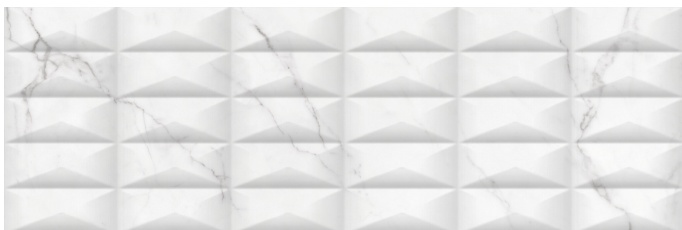

Serie **Anima**

Anima Pyramid White Brillo 30x90 Rc

30x90 RC

Datos técnicos

Serie: ANIMA
 Producto: Anima Pyramid White Brillo 30x90 Rc
 Formato: 30x90 RC
 Grupo Ventas: G.112
 Tipo: REVESTIMIENTO

Tipo pasta: Pasta Blanca
 Deslizamiento R: No aplica
 Clase:
 UPEC: No aplica
 Acabado: BRILLO