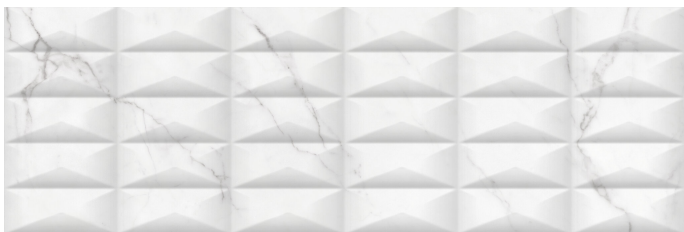

# Serie **Anima**

# Anima Pyramid White Brillo 30x90 Rc

30x90 RC

## Datos técnicos

Serie: ANIMA  
 Producto: Anima Pyramid White Brillo 30x90 Rc  
 Formato: 30x90 RC  
 Grupo Ventas: G.112  
 Tipo: REVESTIMIENTO

Tipo pasta: Pasta Blanca  
 Deslizamiento R: No aplica  
 Clase:  
 UPEC: No aplica  
 Acabado: BRILLO