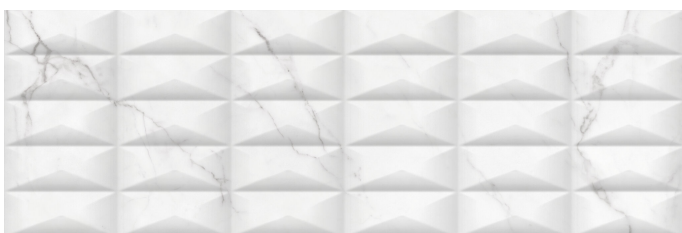

Serie **Anima**

Anima Pyramid White Brillo 30x90 Rc

30x90 RC

Datos técnicos

Serie: ANIMA

Producto: Anima Pyramid White Brillo 30x90 Rc

Formato: 30x90 RC

Grupo Ventas: G.112

Tipo: REVESTIMIENTO

Tipo pasta: Pasta Blanca

Deslizamiento R: No aplica

Clase:

UPEC: No aplica

Acabado: BRILLO

Formato	Tipo producto	Pzs./caja	m2/caja	Kg/caja	Cajas/palet	M2/Palet	Kg/palet
30x90 RC	Relieve	4	1,080	19,354	63,000	68,040	1219,302