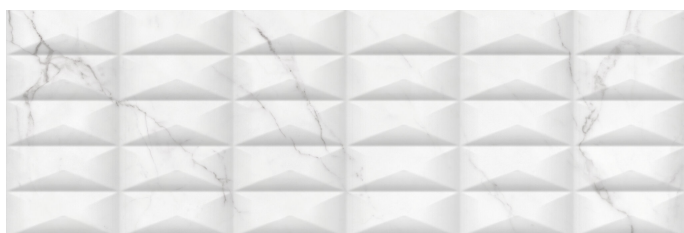

Serie **Anima**

Anima Pyramid White Brillo 30x90 Rc

30x90 RC

Datos técnicos

Serie: ANIMA

Producto: Anima Pyramid White Brillo 30x90 Rc

Formato: 30x90 RC

Grupo Ventas: G.112

Tipo: REVESTIMIENTO

Tipo pasta: Pasta Blanca

Deslizamiento R: No aplica

Clase:

UPEC: No aplica

Acabado: BRILLO

| Formato | Tipo producto | Pzs./caja | m2/caja | Kg/caja | Cajas/palet | M2/Palet | Kg/palet |
|----------|---------------|-----------|---------|---------|-------------|----------|----------|
| 30x90 RC | Relieve | 4 | 1,080 | 19,354 | 63,000 | 68,040 | 1219,302 |