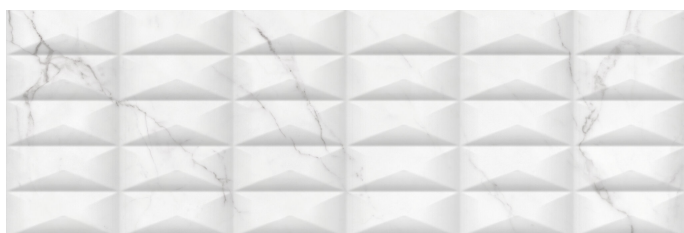

Serie **Anima**

Anima Pyramid White Brillo 30x90 Rc

30x90 RC

Datos técnicos

Serie: ANIMA

Producto: Anima Pyramid White Brillo 30x90 Rc

Formato: 30x90 RC

Grupo Ventas: G.112

Tipo : REVESTIMIENTO

Tipo pasta: Pasta Blanca

Deslizamiento R: No aplica

Clase:

UPEC: No aplica

Acabado: BRILLO

Formato	Tipo producto	Pzs./caja	m2/caja	Kg/caja	Cajas/palet	M2/Palet	Kg/palet
30x90 RC	Relieve	4	1,080	19,354	63,000	68,040	1219,302