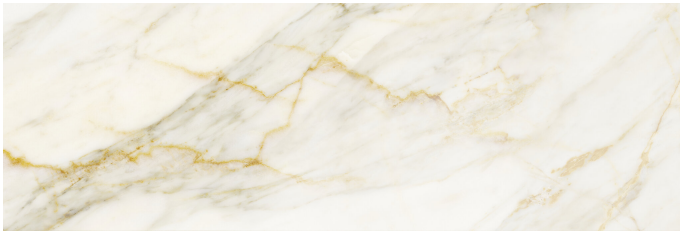

Serie Caspio

Caspio Gold Brillo 30x90 Rc

30x90 RC

Datos técnicos

Serie: CASPIO

Producto: Caspio Gold Brillo 30x90 Rc

Formato: 30x90 RC

Grupo Ventas: G.104

Tipo : REVESTIMIENTO

Tipo pasta: Pasta Blanca

Deslizamiento R: No aplica

Clase:

UPEC: No aplica

Acabado: BRILLO

| Formato | Tipo producto | Pzs./caja | m2/caja | Kg/caja | Cajas/palet | M2/Palet | Kg/palet |
|----------|---------------|-----------|---------|---------|-------------|----------|----------|
| 30x90 RC | Base | 5 | 1,350 | 20,550 | 63,000 | 85,050 | 1294,650 |