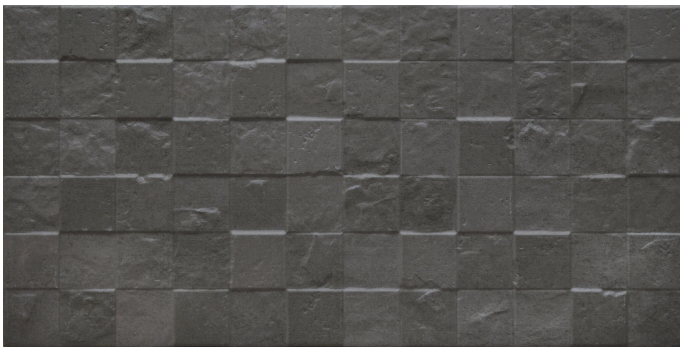

Serie Traffic

Traffic Block Nordic Anthracite Mate 30x60 SI

30x60 SL

Datos técnicos

Serie: TRAFFIC

Tipo pasta: Pasta Neutra

Producto: Traffic Block Nordic Anthracite Mate 30x60 SI

Deslizamiento R: No aplica

Formato: 30x60 SL

Clase:

Grupo Ventas: G.65

UPEC: No aplica

Tipo: PORCELANICO

Acabado: MATE

Formato	Tipo producto	Pzs./caja	m2/caja	Kg/caja	Cajas/palet	M2/Palet	Kg/palet
30x60 SL	Relieve	6	1,080	21,409	40,000	43,200	856,360