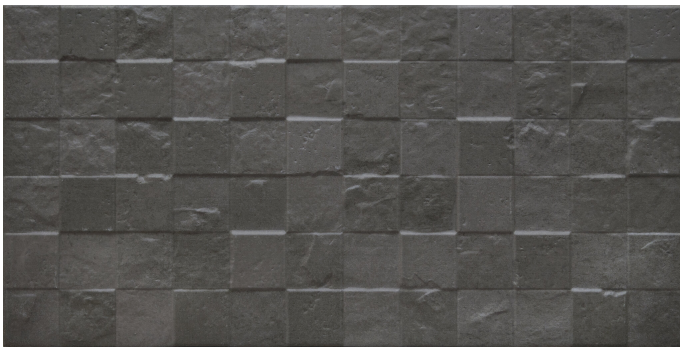

# Serie Traffic

# Traffic Block Nordic Anthracite Mate 30x60 SI

30x60 SL

## Datos técnicos

Serie: TRAFFIC

Tipo pasta: Pasta Neutra

Producto: Traffic Block Nordic Anthracite Mate 30x60 SI

Deslizamiento R: No aplica

Formato: 30x60 SL

Clase:

Grupo Ventas: G.65