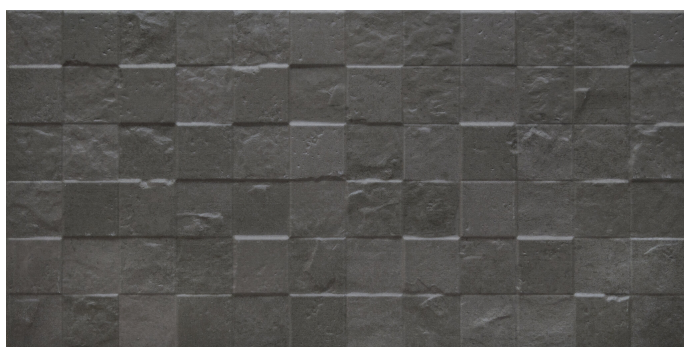

# Serie Traffic

# Traffic Block Nordic Anthracite Mate 30x60 SI

30x60 SL

## Datos técnicos

Serie: TRAFFIC

Producto: Traffic Block Nordic Anthracite Mate 30x60 SI

Formato: 30x60 SL

Grupo Ventas: G.65

Tipo : PORCELANICO

Tipo pasta: Pasta Neutra

Deslizamiento R: No aplica