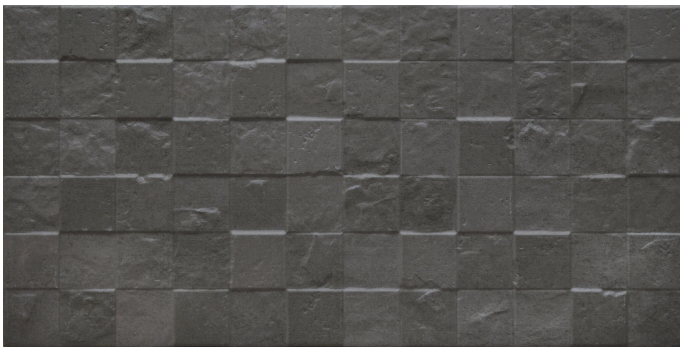

Serie Traffic

Traffic Block Nordic Anthracite Mate 30x60 SI

30x60 SL

Datos técnicos

Serie: TRAFFIC
 Producto: Traffic Block Nordic Anthracite Mate 30x60 SI
 Formato: 30x60 SL
 Grupo Ventas: G.65
 Tipo: PORCELANICO

Tipo pasta: Pasta Neutra
 Deslizamiento R: No aplica
 Clase:
 UPEC: No aplica
 Acabado: MATE

Formato	Tipo producto	Pzs./caja	m2/caja	Kg/caja	Cajas/palet	M2/Palet	Kg/palet
30x60 SL	Relieve	6	1,080	21,409	40,000	43,200	856,360