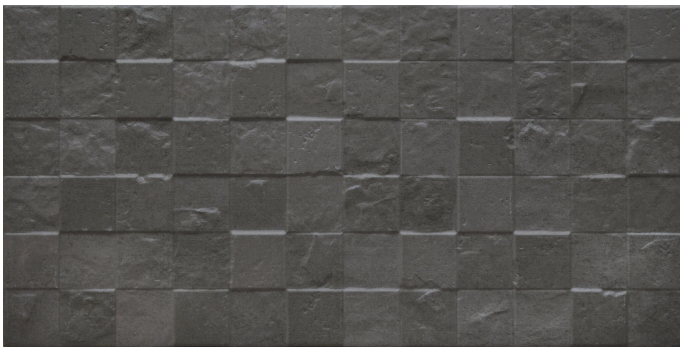

# Serie Traffic

# Traffic Block Nordic Anthracite Mate 30x60 SL

30x60 SL

## Datos técnicos

Serie: TRAFFIC

Producto: Traffic Block Nordic Anthracite Mate 30x60 SL

Formato: 30x60 SL

Grupo Ventas: G.65

Tipo : PORCELANICO

Tipo pasta: Pasta Neutra

Deslizamiento R: No aplica