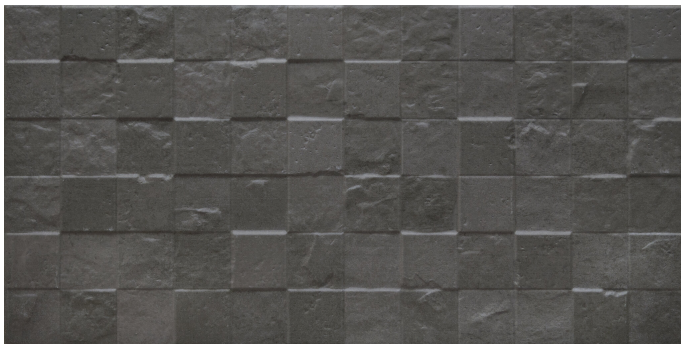

Serie Traffic

Traffic Block Nordic Anthracite Mate 30x60 SI

30x60 SL

Datos técnicos

Serie: TRAFFIC
 Producto: Traffic Block Nordic Anthracite Mate 30x60 SI
 Formato: 30x60 SL
 Grupo Ventas: G.65
 Tipo: PORCELANICO

Tipo pasta: Pasta Neutra
 Deslizamiento R: No aplica
 Clase:
 UPEC: No aplica
 Acabado: MATE

Formato	Tipo producto	Pzs./caja	m2/caja	Kg/caja	Cajas/palet	M2/Palet	Kg/palet
30x60 SL	Relieve	6	1,080	21,409	40,000	43,200	856,360