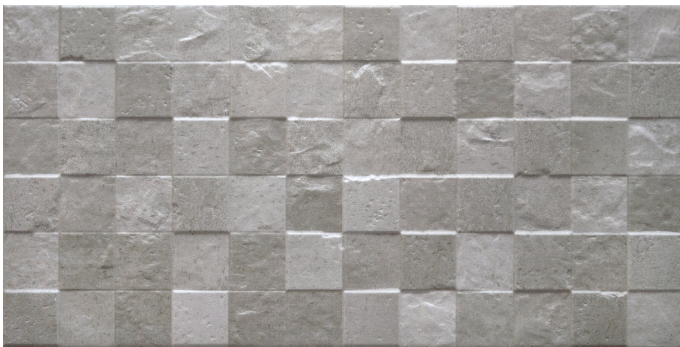

Serie Traffic

Traffic Block Nordic Grey Mate 30x60 SI

30x60 SL

Datos técnicos

Serie: TRAFFIC
 Producto: Traffic Block Nordic Grey Mate 30x60 SI
 Formato: 30x60 SL
 Grupo Ventas: G.65
 Tipo: PORCELANICO

Tipo pasta: Pasta Neutra
 Deslizamiento R: No aplica
 Clase:
 UPEC: No aplica
 Acabado: MATE