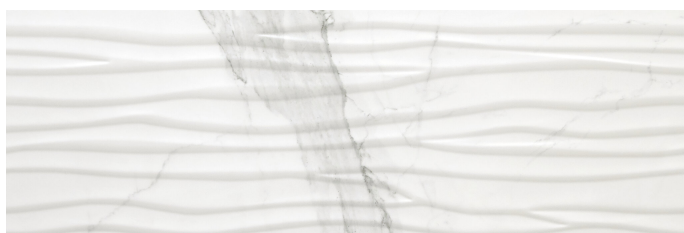

Serie **Statuario**

Statuario Wave Mate 30x90 Rc

30x90 RC

Datos técnicos

Serie: STATUARIO
 Producto: Statuario Wave Mate 30x90 Rc
 Formato: 30x90 RC
 Grupo Ventas: G.112
 Tipo : REVESTIMIENTO

Tipo pasta: Pasta Blanca
 Deslizamiento R: No aplica
 Clase:
 UPEC: No aplica
 Acabado: MATE