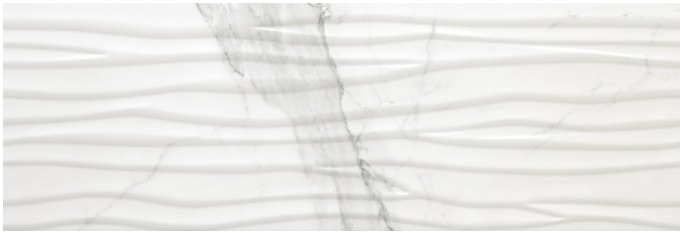

# Serie **Statuario**

# Statuario Wave Mate 30x90 Rc

30x90 RC

## Datos técnicos

Serie: STATUARIO

Producto: Statuario Wave Mate 30x90 Rc

Formato: 30x90 RC

Grupo Ventas: G.112

Tipo: REVESTIMIENTO

Tipo pasta: Pasta Blanca

Deslizamiento R: No aplica