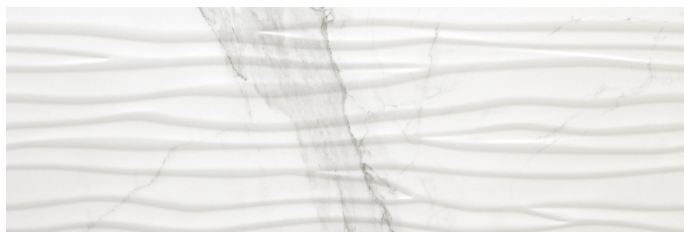

Serie **Statuario**

Statuario Wave Mate 30x90 Rc

30x90 RC

Datos técnicos

Serie: STATUARIO
 Producto: Statuario Wave Mate 30x90 Rc
 Formato: 30x90 RC
 Grupo Ventas: G.112
 Tipo : REVESTIMIENTO

Tipo pasta: Pasta Blanca
 Deslizamiento R: No aplica
 Clase:
 UPEC: No aplica
 Acabado: MATE