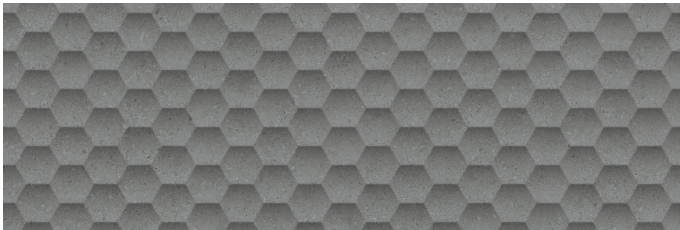

Serie Granite

Granite Eden Anthracite Mate 30x90 Rc

30x90 RC

Datos técnicos

Serie: GRANITE

Producto: Granite Eden Anthracite Mate 30x90 Rc

Formato: 30x90 RC

Grupo Ventas: G.112

Tipo : REVESTIMIENTO

Tipo pasta: Pasta Blanca

Deslizamiento R: No aplica

Clase:

UPEC: No aplica

Acabado: MATE

Formato	Tipo producto	Pzs./caja	m2/caja	Kg/caja	Cajas/palet	M2/Palet	Kg/palet
30x90 RC	Relieve	4	1,080	19,354	63,000	68,040	1219,302