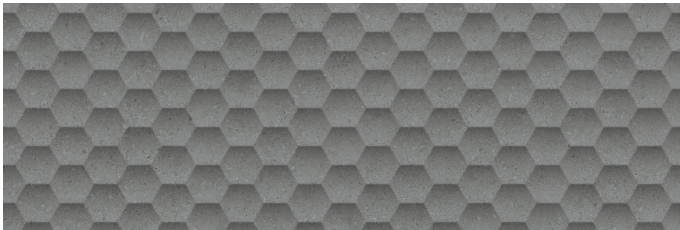

Serie Granite

Granite Eden Anthracite Mate 30x90 Rc

30x90 RC

Datos técnicos

Serie: GRANITE
 Producto: Granite Eden Anthracite Mate 30x90 Rc
 Formato: 30x90 RC
 Grupo Ventas: G.112
 Tipo : REVESTIMIENTO

Tipo pasta: Pasta Blanca
 Deslizamiento R: No aplica
 Clase:
 UPEC: No aplica
 Acabado: MATE