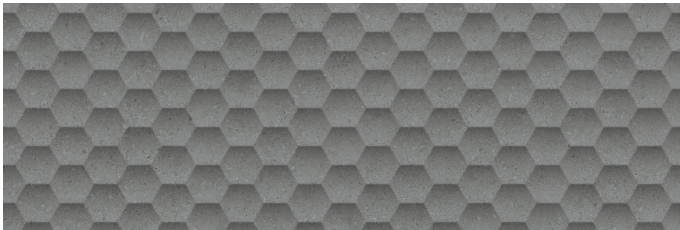

Serie Granite

Granite Eden Anthracite Mate 30x90 Rc

30x90 RC

Datos técnicos

Serie: GRANITE

Producto: Granite Eden Anthracite Mate 30x90 Rc

Formato: 30x90 RC

Grupo Ventas: G.112

Tipo: REVESTIMIENTO

Tipo pasta: Pasta Blanca

Deslizamiento R: No aplica

Clase:

UPEC: No aplica

Acabado: MATE

| Formato | Tipo producto | Pzs./caja | m2/caja | Kg/caja | Cajas/palet | M2/Palet | Kg/palet |
|----------|---------------|-----------|---------|---------|-------------|----------|----------|
| 30x90 RC | Relieve | 4 | 1,080 | 19,354 | 63,000 | 68,040 | 1219,302 |