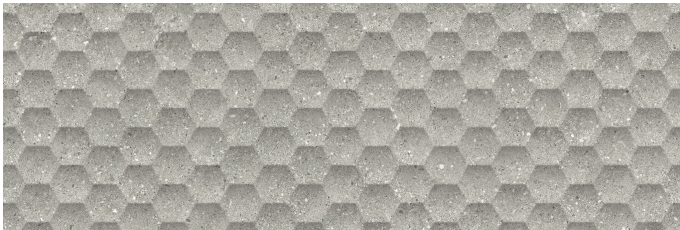

Serie Granite

Granite Eden Grey Mate 30x90 Rc

30x90 RC

Datos técnicos

Serie: GRANITE
 Producto: Granite Eden Grey Mate 30x90 Rc
 Formato: 30x90 RC
 Grupo Ventas: G.112
 Tipo : REVESTIMIENTO

Tipo pasta: Pasta Blanca
 Deslizamiento R: No aplica
 Clase:
 UPEC: No aplica
 Acabado: MATE