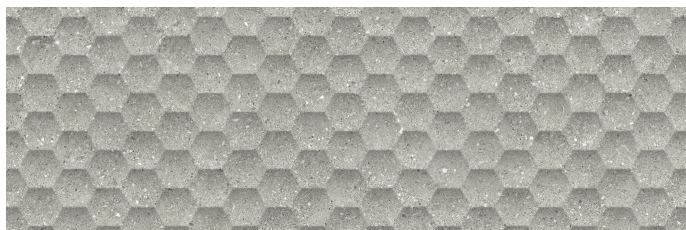

# Serie Granite

# Granite Eden Grey Mate 30x90 Rc

30x90 RC

## Datos técnicos

Serie: GRANITE  
 Producto: Granite Eden Grey Mate 30x90 Rc  
 Formato: 30x90 RC  
 Grupo Ventas: G.112  
 Tipo : REVESTIMIENTO

Tipo pasta: Pasta Blanca  
 Deslizamiento R: No aplica  
 Clase:  
 UPEC: No aplica  
 Acabado: MATE