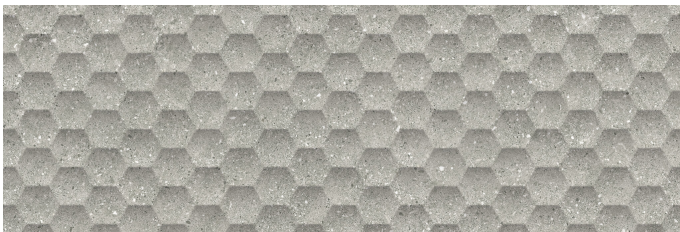

# Serie Granite

# Granite Eden Grey Mate 30x90 Rc

30x90 RC

## Datos técnicos

Serie: GRANITE  
 Producto: Granite Eden Grey Mate 30x90 Rc  
 Formato: 30x90 RC  
 Grupo Ventas: G.112  
 Tipo: REVESTIMIENTO

Tipo pasta: Pasta Blanca  
 Deslizamiento R: No aplica  
 Clase:  
 UPEC: No aplica  
 Acabado: MATE