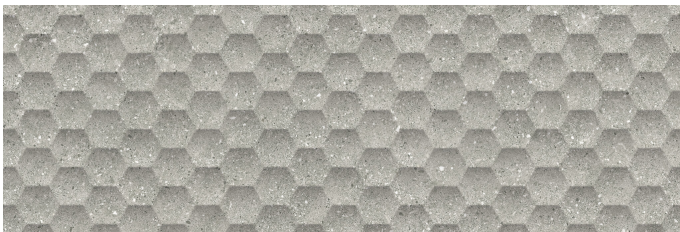

Granite Eden Grey Mate 30x90 Rc

30x90 RC