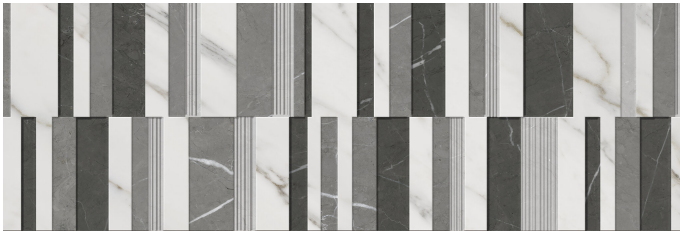

Serie **Ducale**

Ducale Relieve Pulse Brillo 30x90

30x90 RC

Datos técnicos

Serie: DUCALE
 Producto: Ducale Relieve Pulse Brillo 30x90
 Formato: 30x90 RC
 Grupo Ventas: G.112
 Tipo: REVESTIMIENTO

Tipo pasta: Pasta Blanca
 Deslizamiento R: No aplica
 Clase:
 UPEC: No aplica
 Acabado: BRILLO